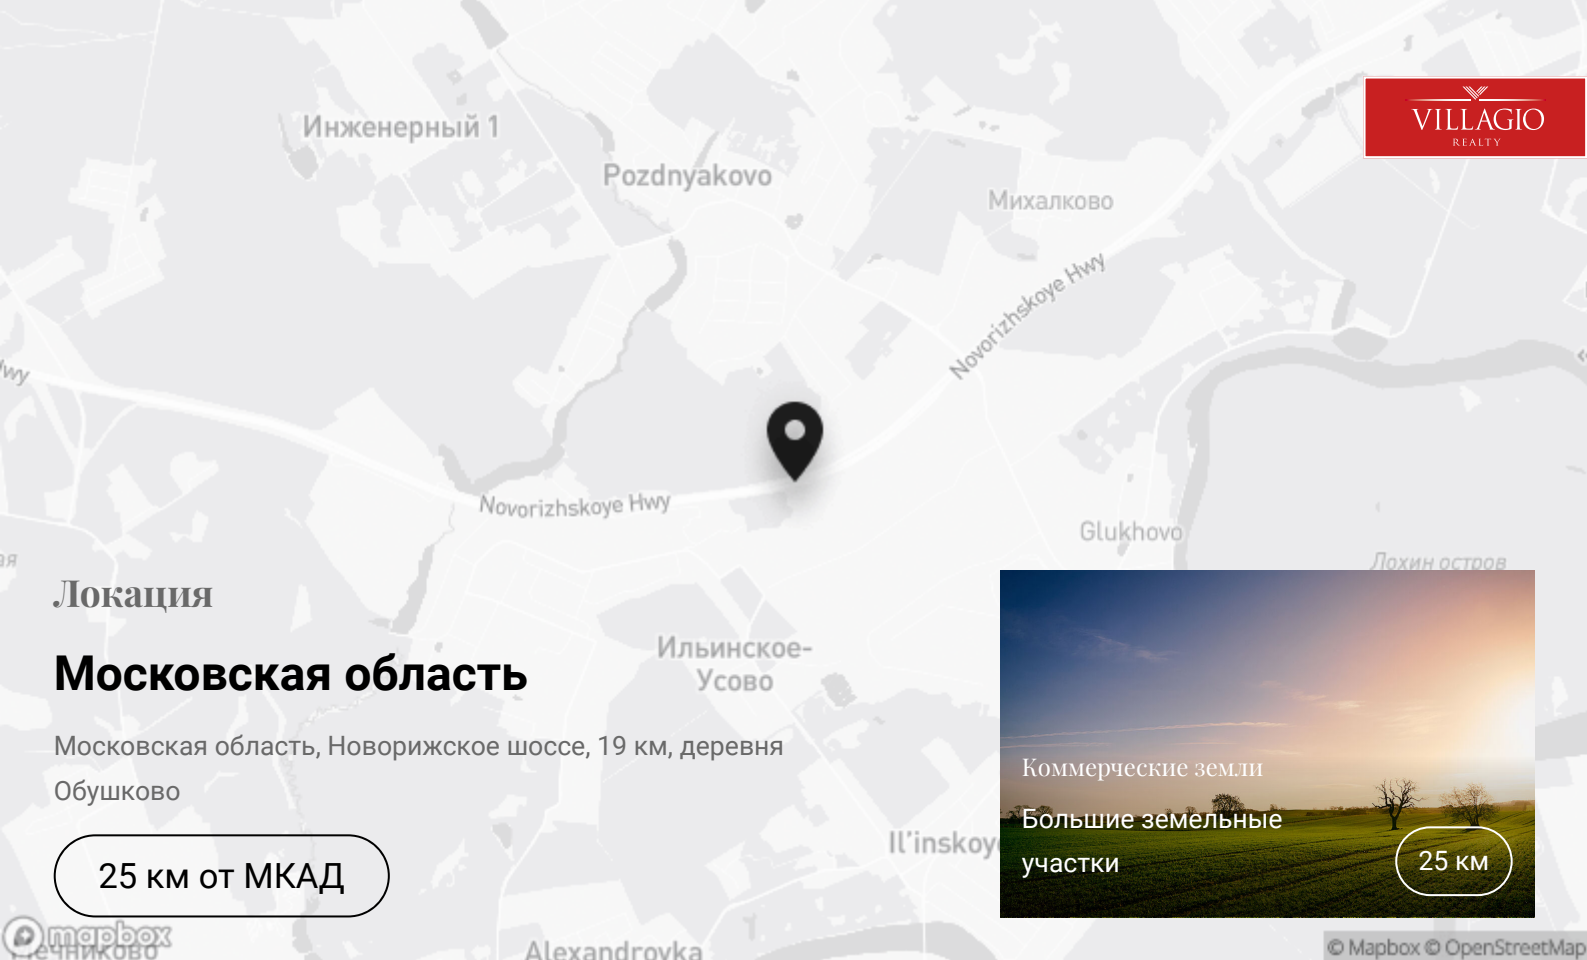

## Локация

# Московская область

Московская область, Новорижское шоссе, 19 км, деревня  
Обушково

25 км от МКАД

Коммерческие земли  
Большие земельные  
участки

25 км