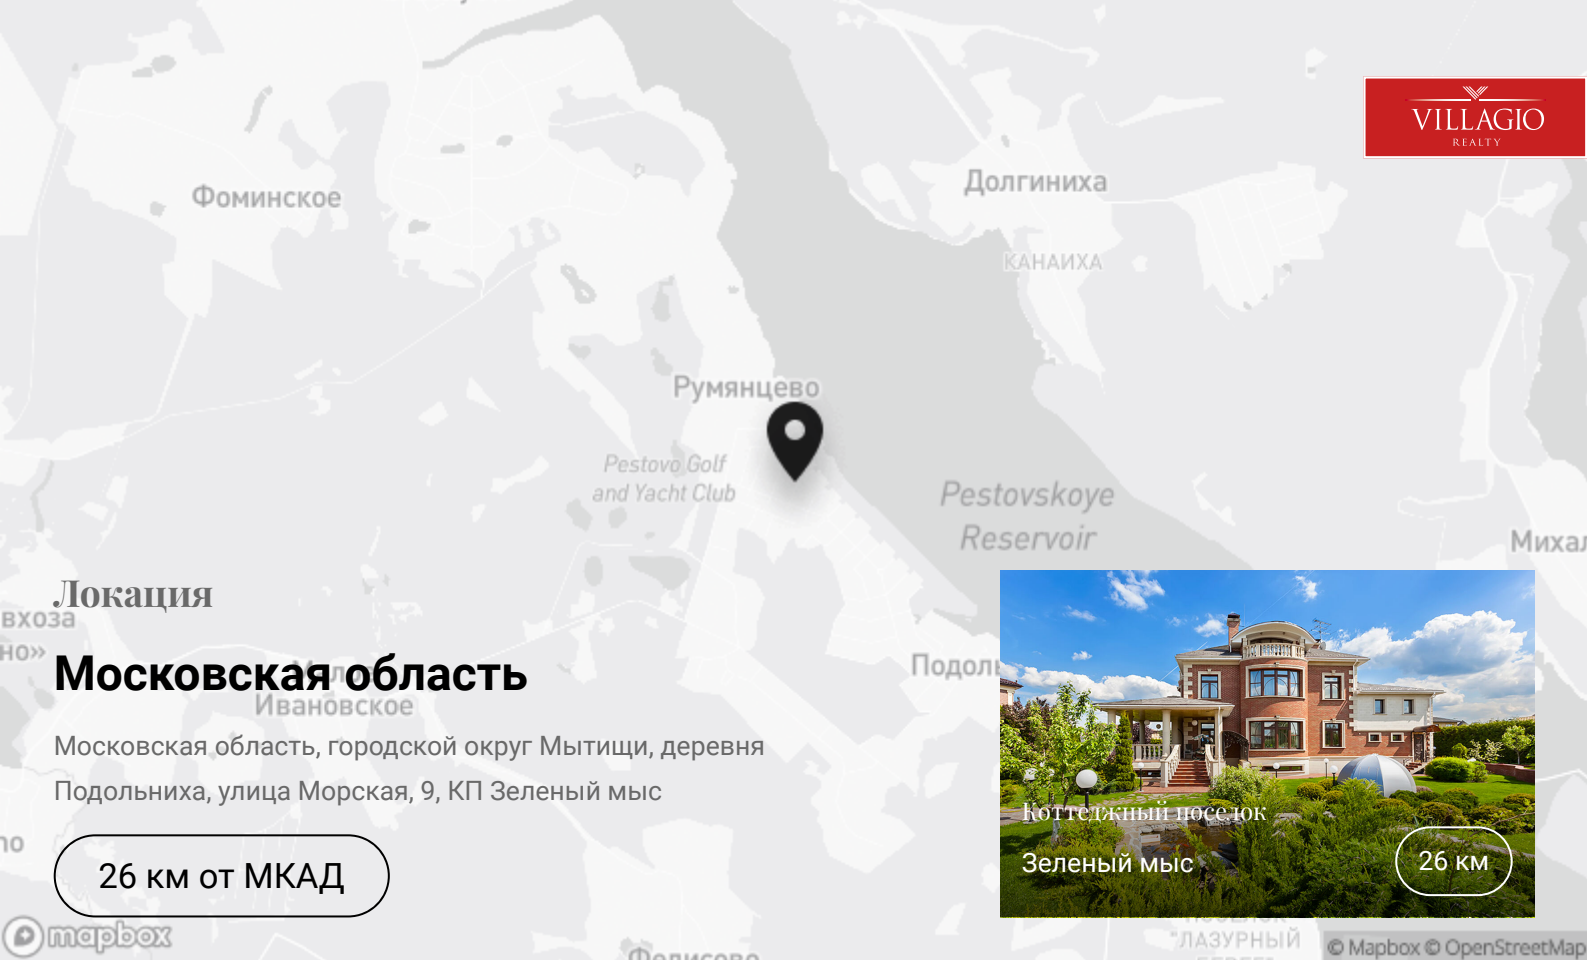

Зеленый мыс

Зеленый мыс

До МКАД

26 км

Направление

Московская область

Площадь

8 га

odp@villagio.ru

Олимпийский проспект, 7

Локация

Московская область

Московская область, городской округ Мытищи, деревня Подольниха, улица Морская, 9, КП Зеленый мыс

26 км от МКАД

Exclusive

Villagio Realty