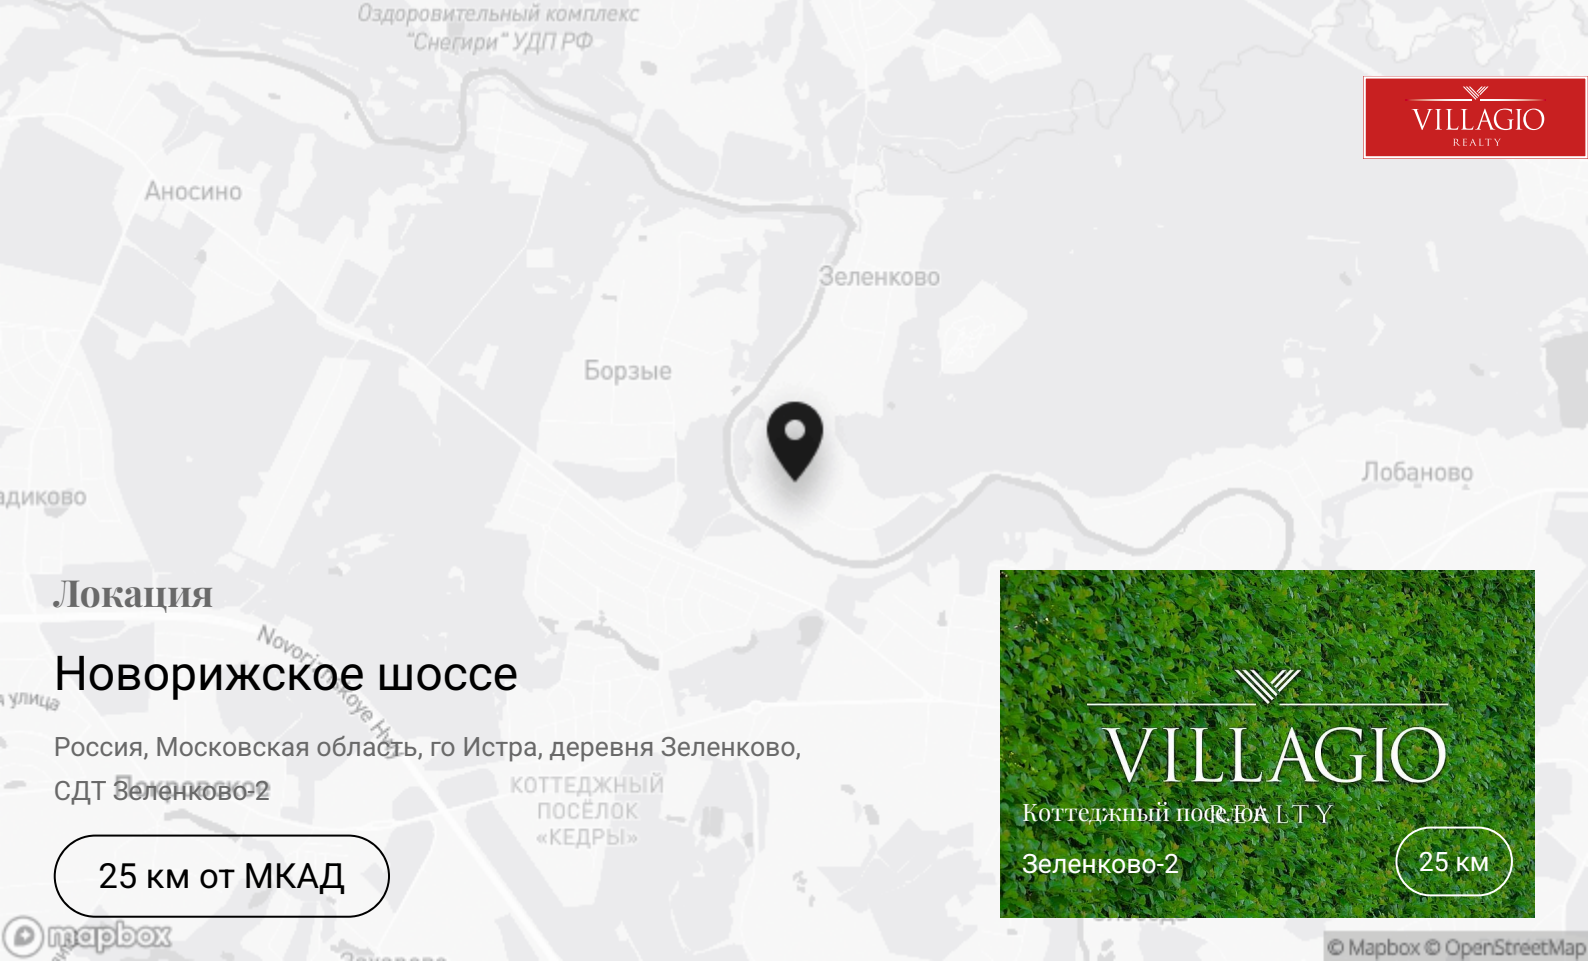

VILLAGIO

REALTY

Зеленково-2

 До МКАД
25 км

 Направление
Новорижское шоссе

Контакты

 +7 495 021-33-80

 odp@villagio.ru

 Олимпийский проспект, 7

Локация

Новорижское шоссе

Россия, Московская область, го Истра, деревня Зеленково,
СДТ Зеленково-2

25 км от МКАД

**Exclusive
Villagio Realty**

Контакты

- +7 495 021-33-80
- odp@villagio.ru
- Олимпийский проспект, 7