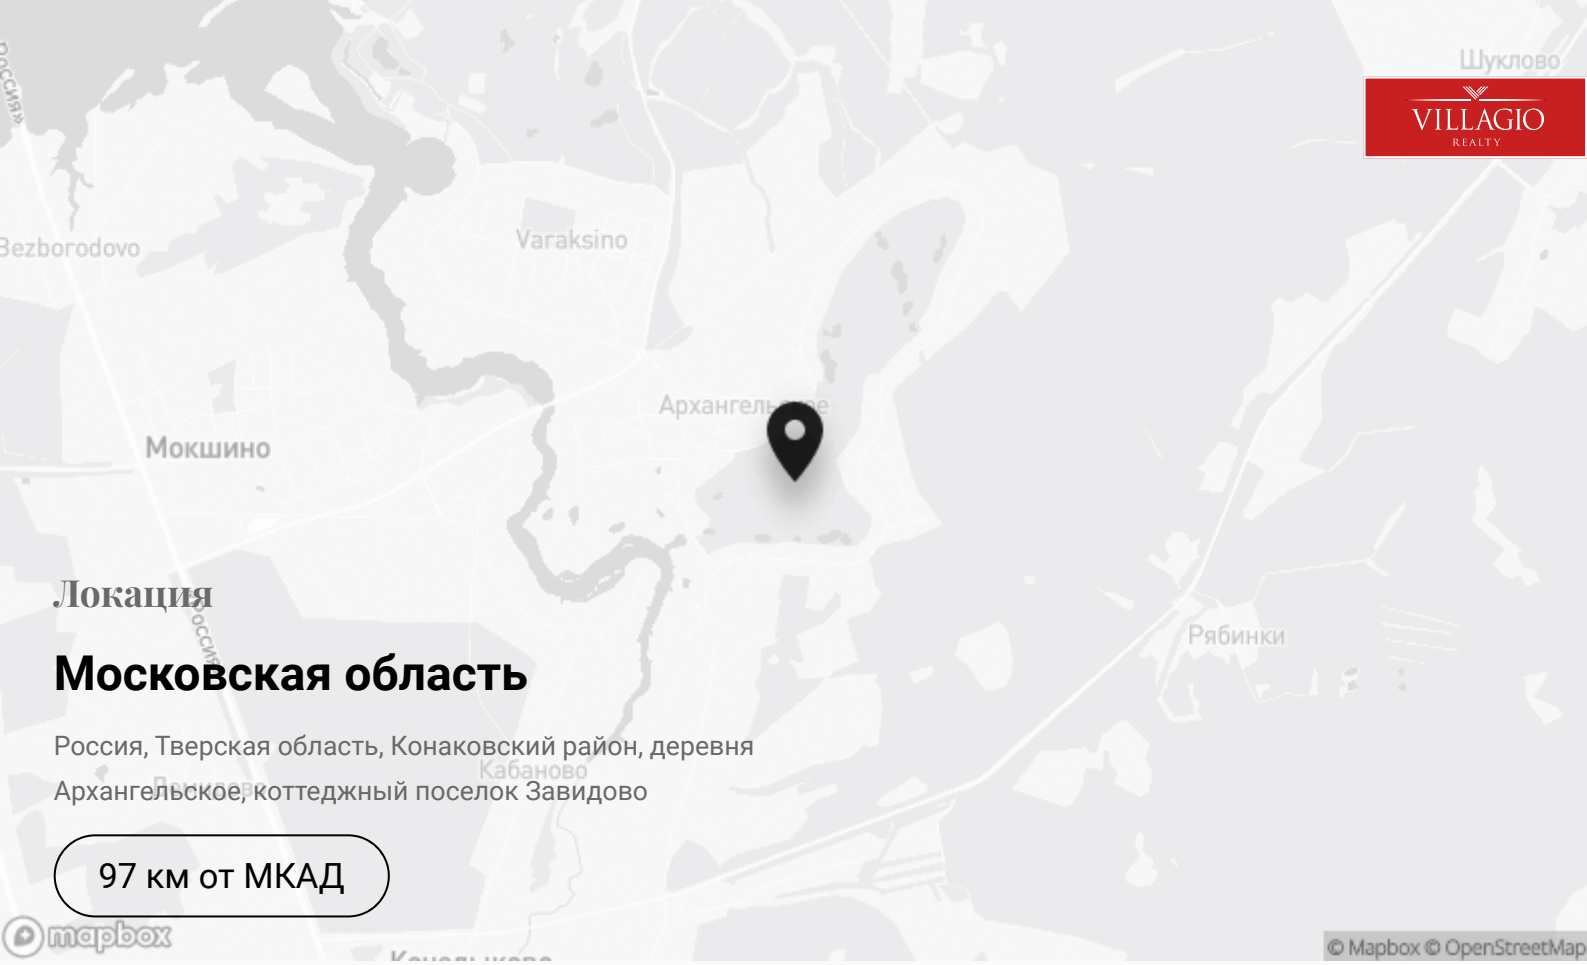

До «Завидово» удобнее всего добираться до Ленинградскому шоссе. Дорога займет около 1,5 часов.

## Контакты

+7 495 186-06-50

sale@villagio.ru

Олимпийский проспект, 7

Локация

**Московская область**

Россия, Тверская область, Конаковский район, деревня  
Архангельское, коттеджный поселок Завидово

97 км от МКАД