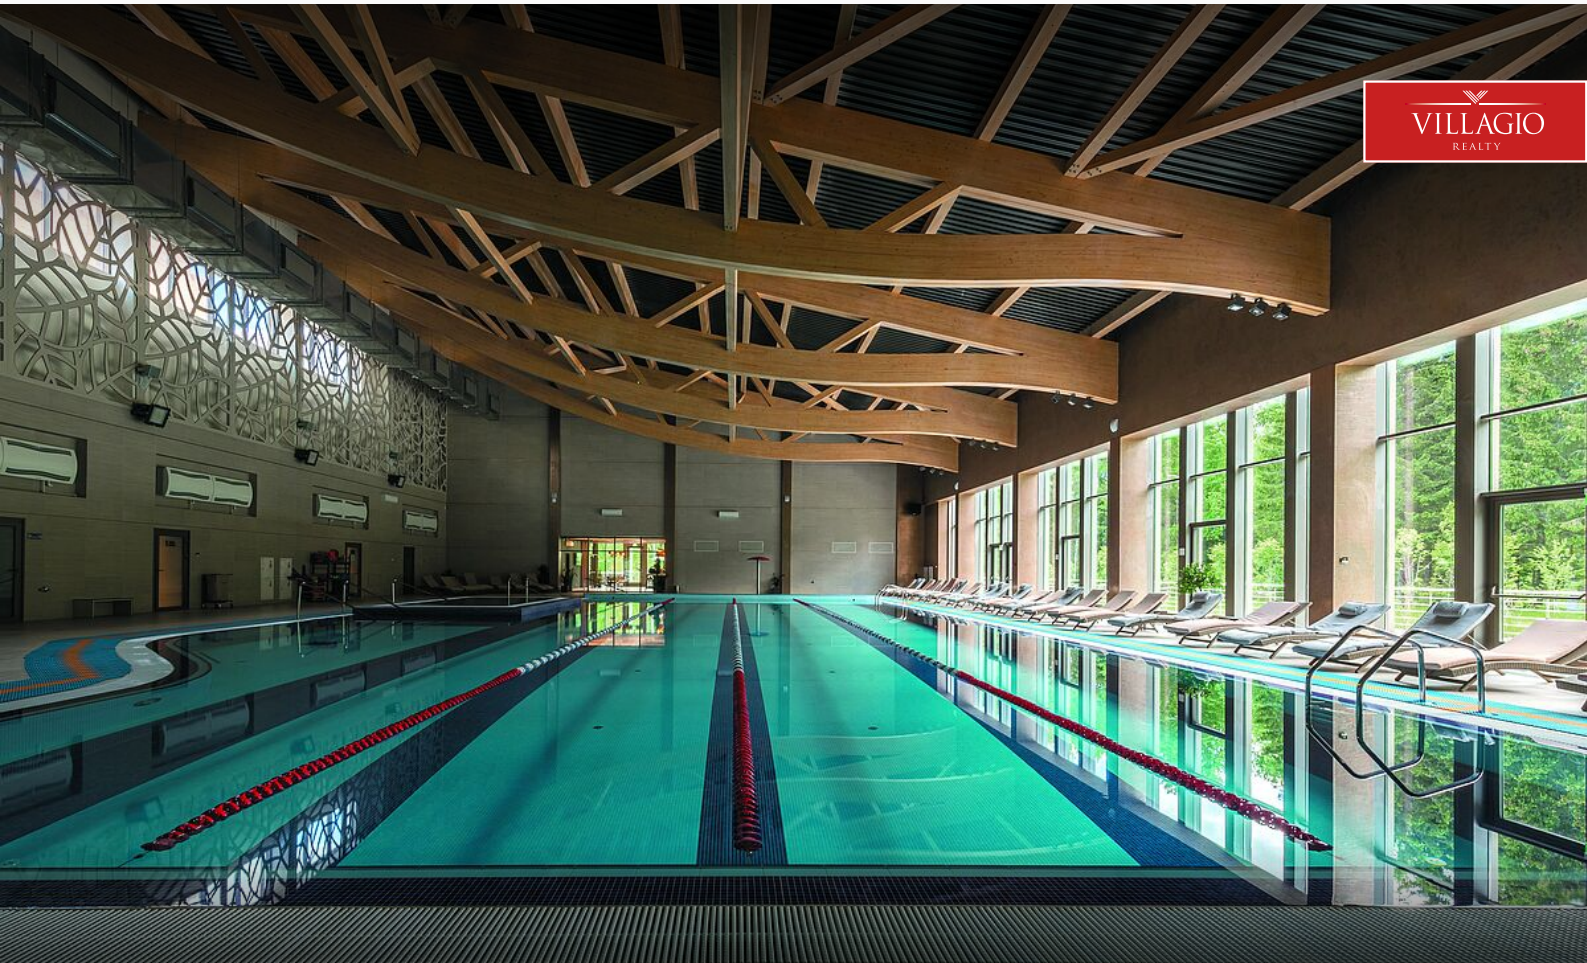

Контакты

+7 495 021-33-80

odp@villagio.ru

Олимпийский проспект, 7