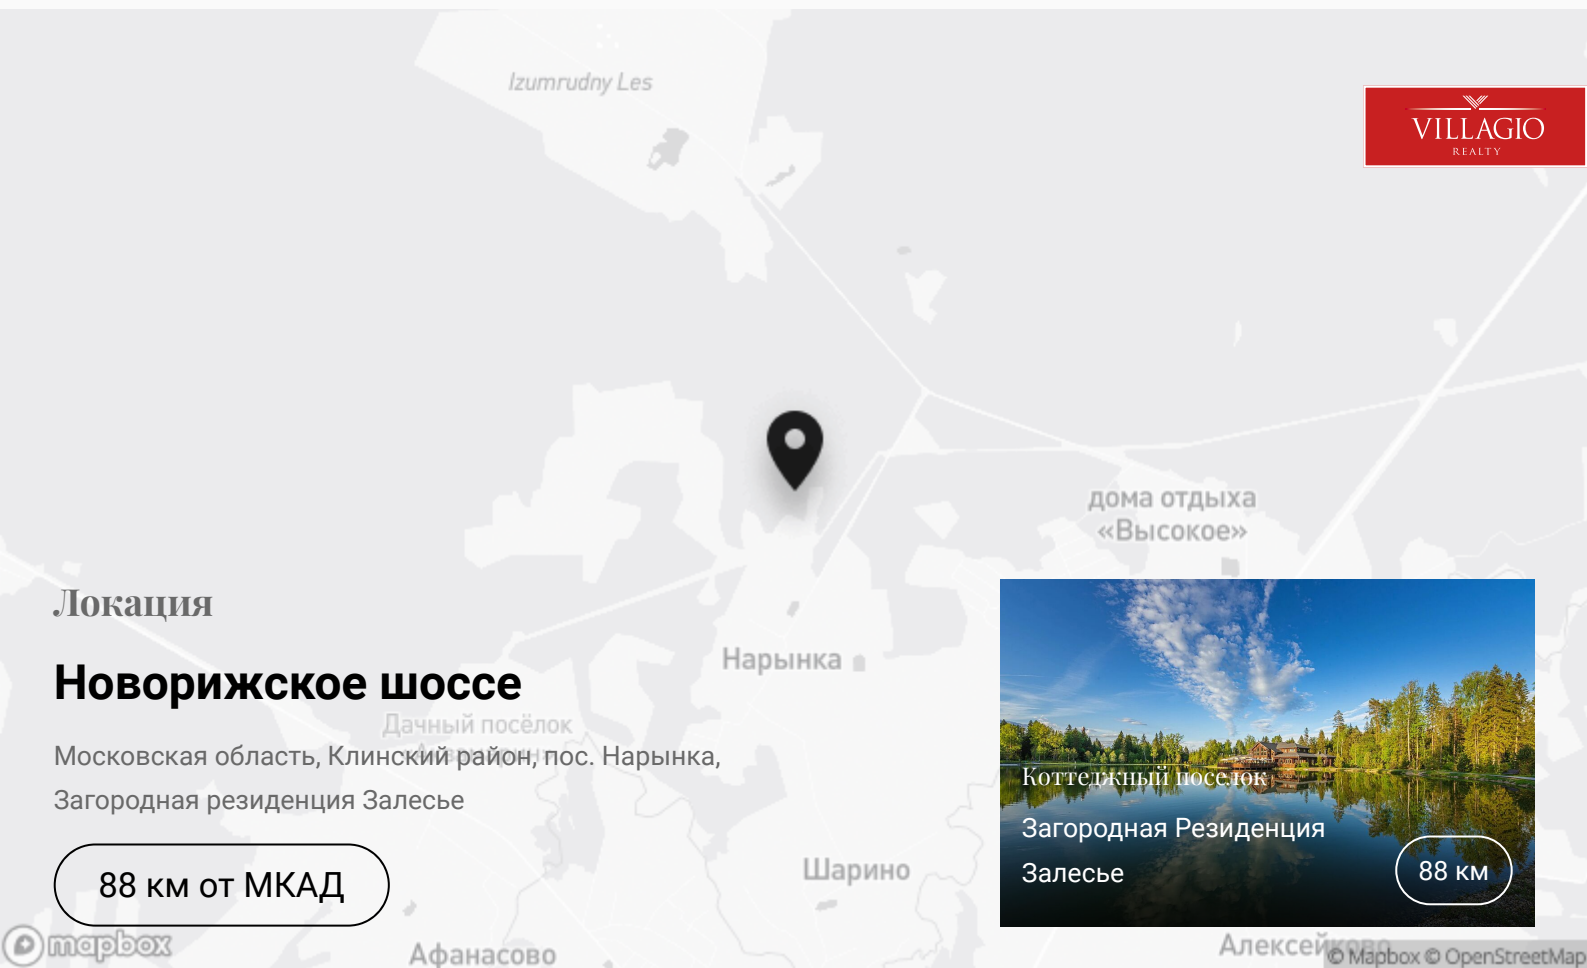

Локация

Новорижское шоссе

Дачный посёлок

Московская область, Клинский район, пос. Нарынка,
Загородная резиденция Залесье

88 км от МКАД

Нарынка

дома отдыха
«Высокое»

Шарино

Коттеджный посёлок
Загородная Резиденция
Залесье

88 км

Афанасово

Алексейково

Контакты

+7 495 021-33-80

odp@villagio.ru

Олимпийский проспект, 7