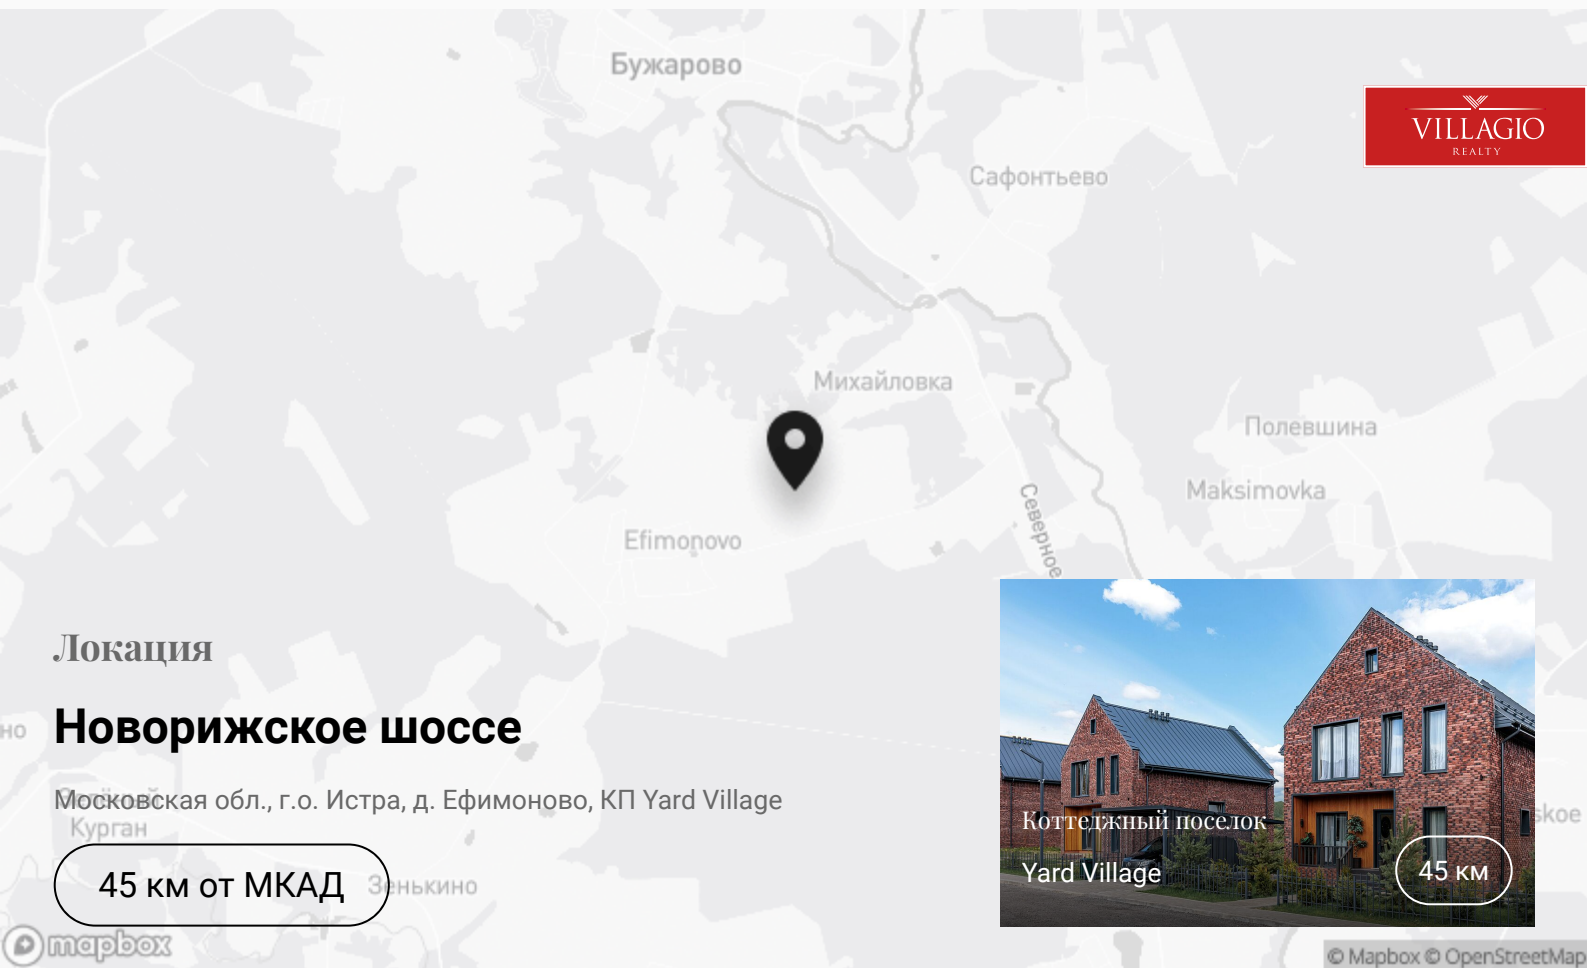

Yard Village

Коттеджный поселок расположен в городском округе Истра, вблизи от истринского водохранилища с его многочисленными пляжами и зонами отдыха. Идеальная экология района вкупе с престижем и богатой инфраструктурой.

Контакты

+7 495 186-06-50

sale@villagio.ru

Олимпийский проспект, 7

Локация

Новорижское шоссе

Московская обл., г.о. Истра, д. Ефимоново, КП Yard Village
Курган

45 км от МКАД Зинькино