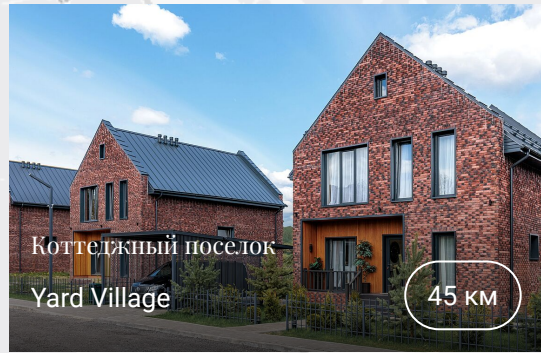

Yard Village

Коттеджный поселок расположен в городском округе Истра, вблизи от истринского водохранилища с его многочисленными пляжами и зонами отдыха. Идеальная экология района вкупе с престижем и богатой инфраструктурой.

Контакты

 +7 495 186-06-50

 sale@villagio.ru

 Олимпийский проспект, 7

Описание

Коттеджный поселок расположен в городском округе Истра, вблизи от истринского водохранилища с его многочисленными пляжами и зонами отдыха.

площадки. -Красивая въездная группа с коммерческими помещениями. -Места для прогулок, детские и спортивные площадки, коворкинг. -Высокие потолки 3 м. -Большие панорамные окна. -Единый стиль Барнхаус. -Участок 6 соток для каждого дома. - Все центральные коммуникации. -Скоростной интернет на всей территории. -Максимально продуманные планировки коттеджей. -В 5 минутах езды супермаркеты Перекресток, Магнит, Пятерочка. В трех км. От города Истра.

Контакты

+7 495 186-06-50

sale@villagio.ru

Олимпийский проспект, 7

Локация

Новорижское шоссе

Московская обл., г.о. Истра, д. Ефимоново, КП Yard Village
Курган

45 км от МКАД Зинькино