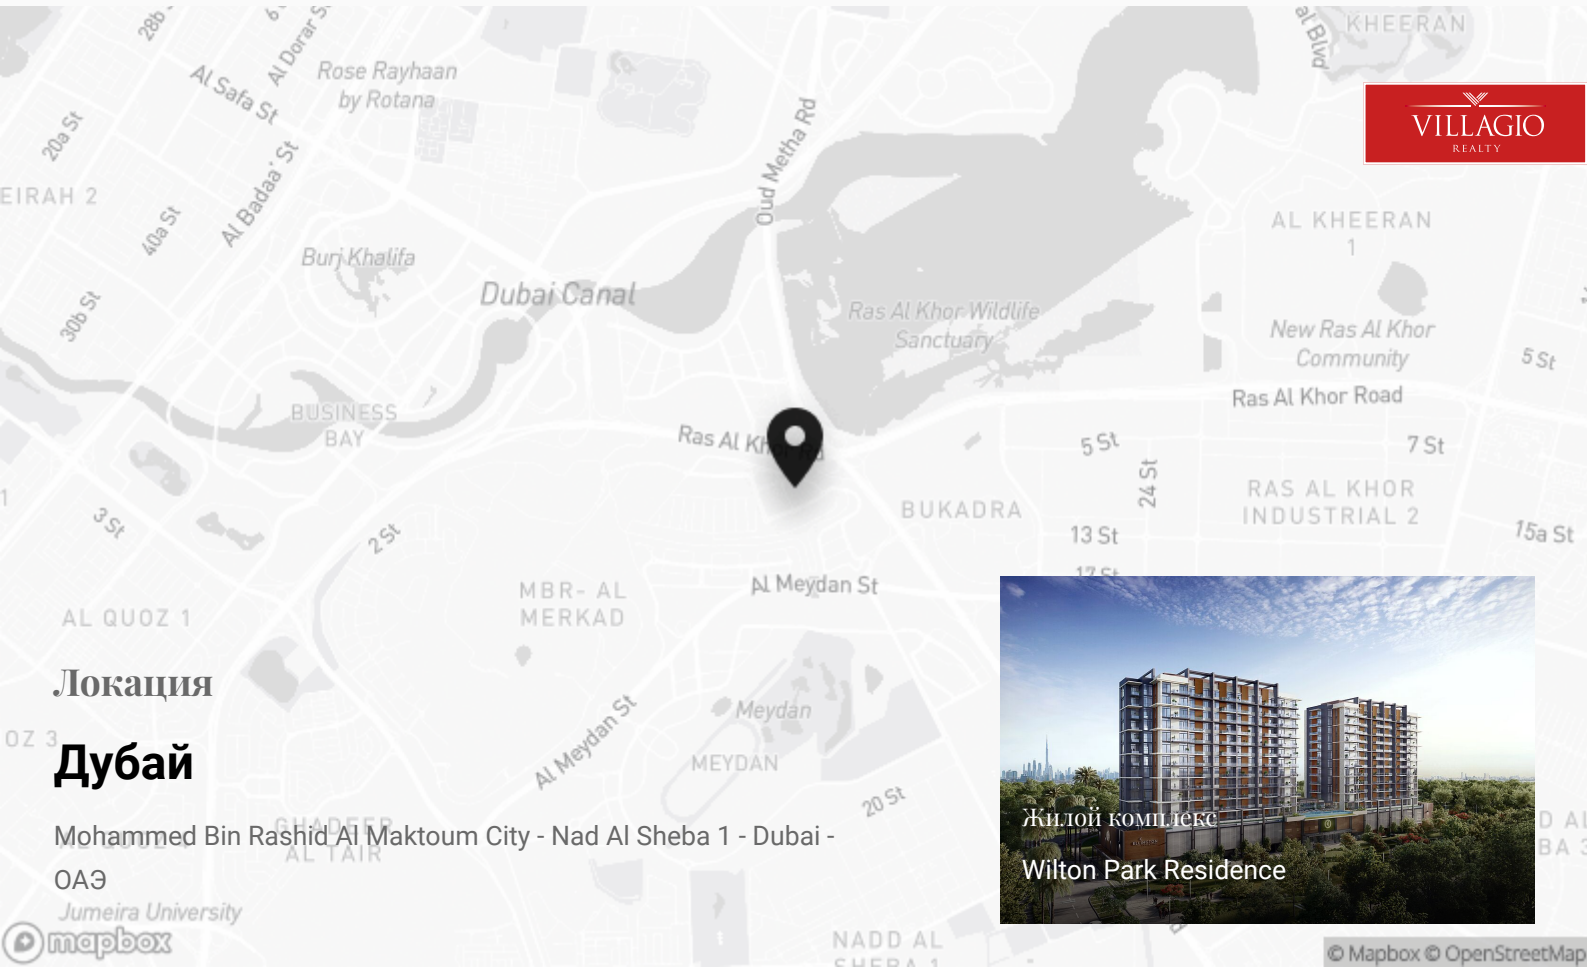

Контакты

+7 495 186-06-50

sale@villagio.ru

Олимпийский проспект, 7