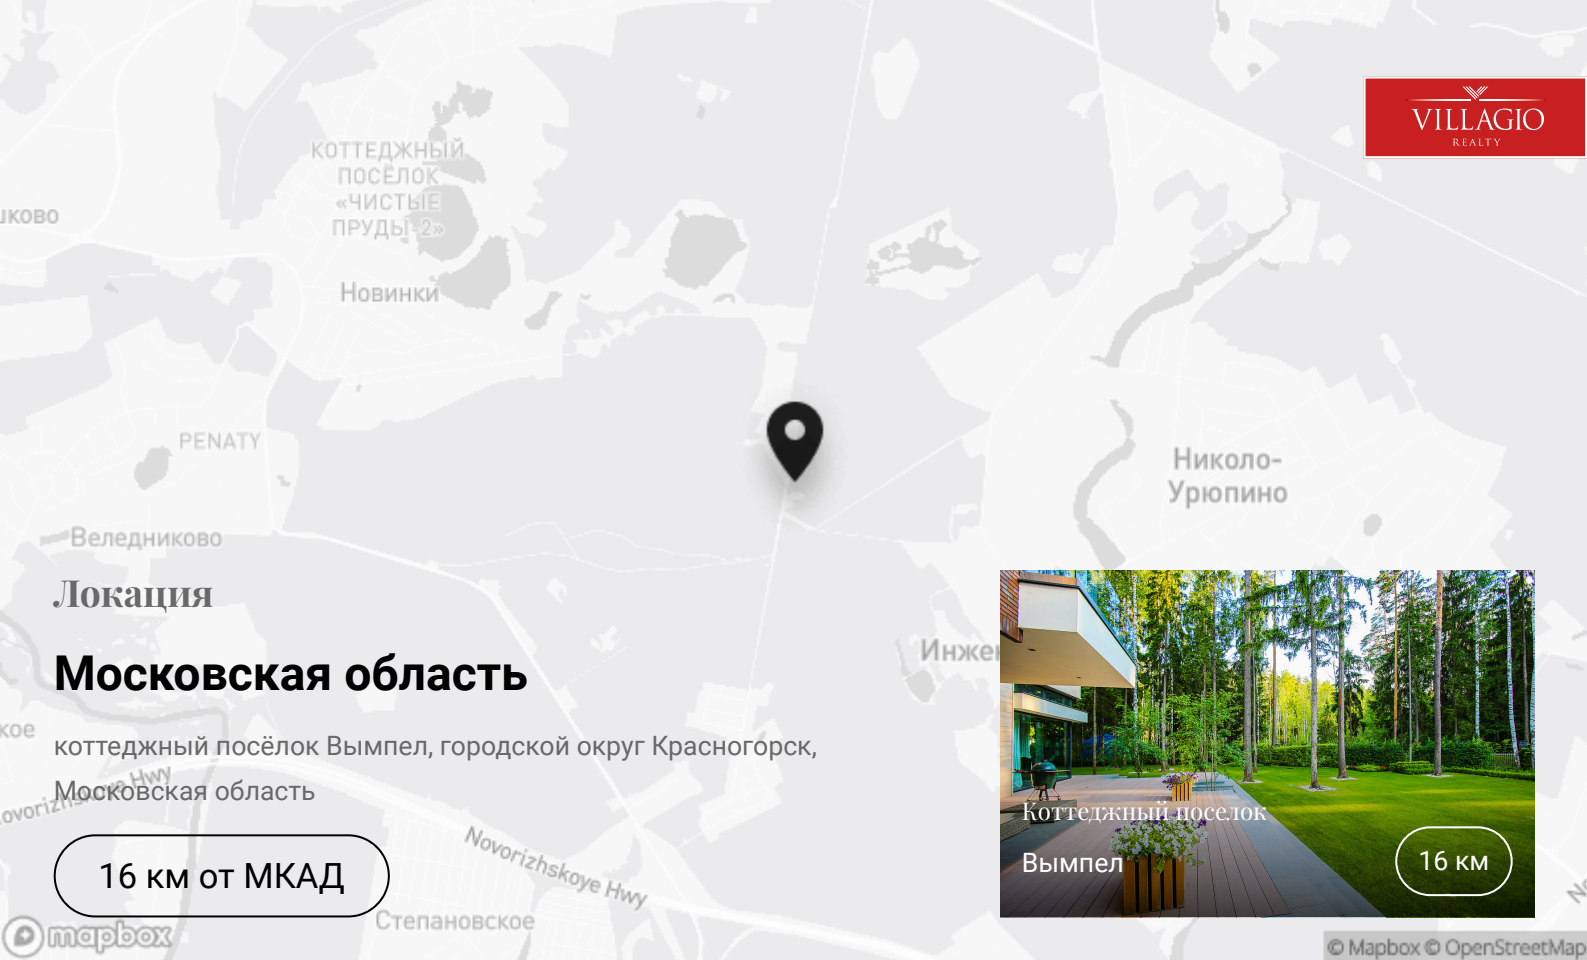

Контакты

+7 495 021-33-80

odp@villagio.ru

Олимпийский проспект, 7

Локация

Московская область

коттеджный посёлок Вымпел, городской округ Красногорск,
Московская область

16 км от МКАД