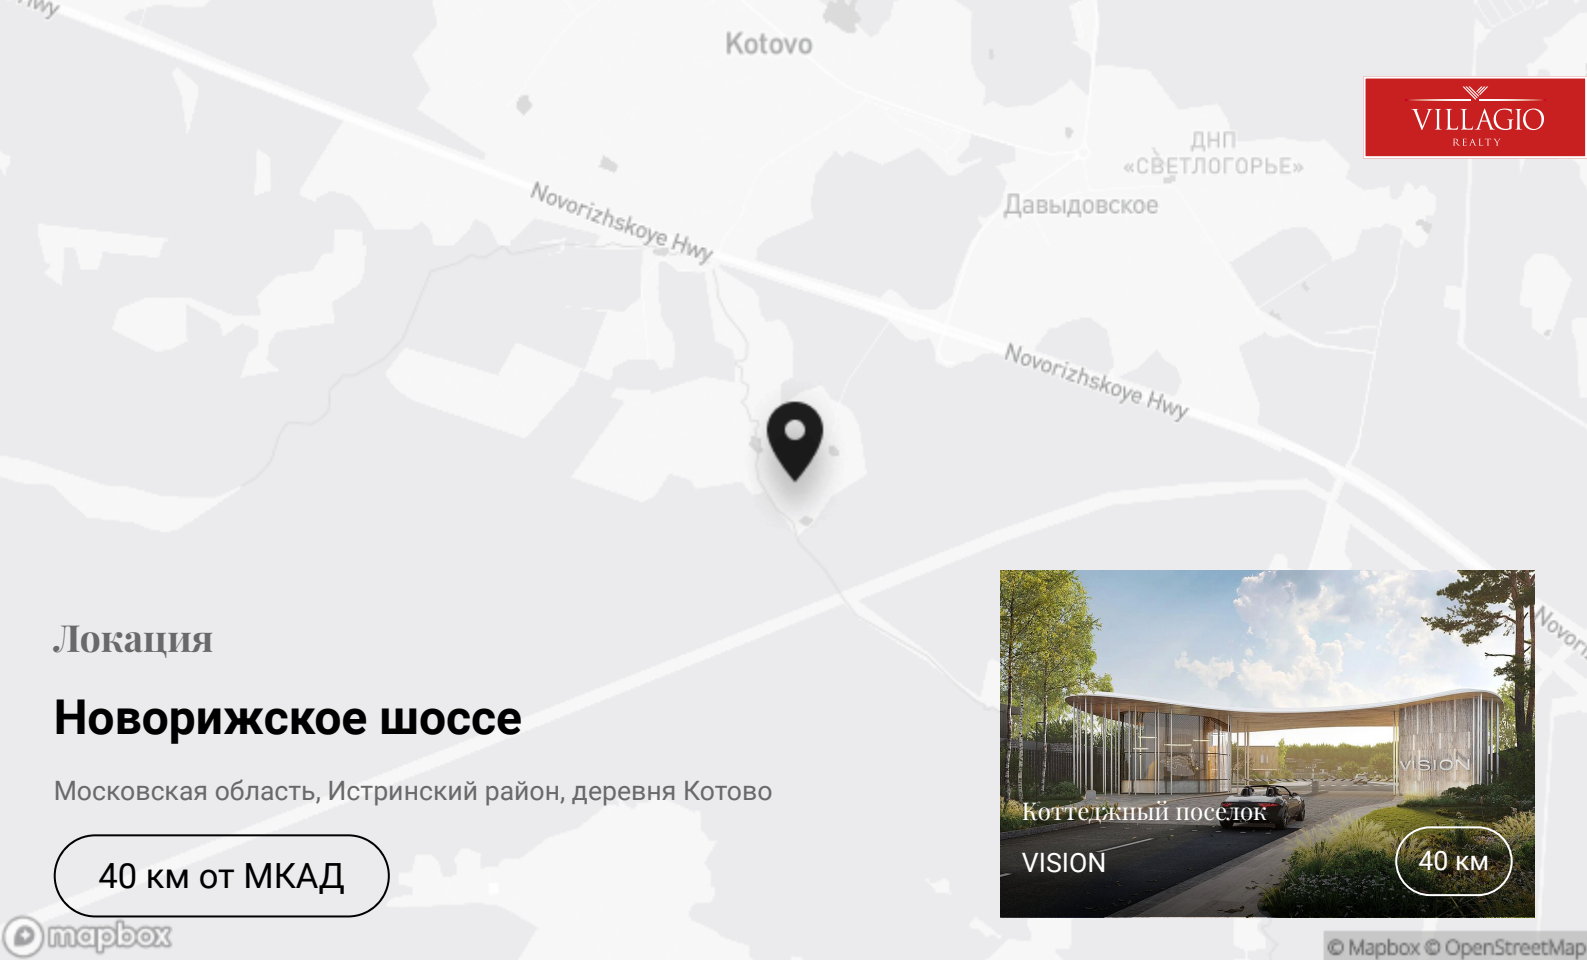

VISION

До МКАД

40 км

Направление

Новорижское шоссе

Контакты

+7 495 021-33-80

odp@villagio.ru

Олимпийский проспект, 7

Локация

Новорижское шоссе

Московская область, Истринский район, деревня Котово

40 км от МКАД

Exclusive

Villagio Realty

Контакты