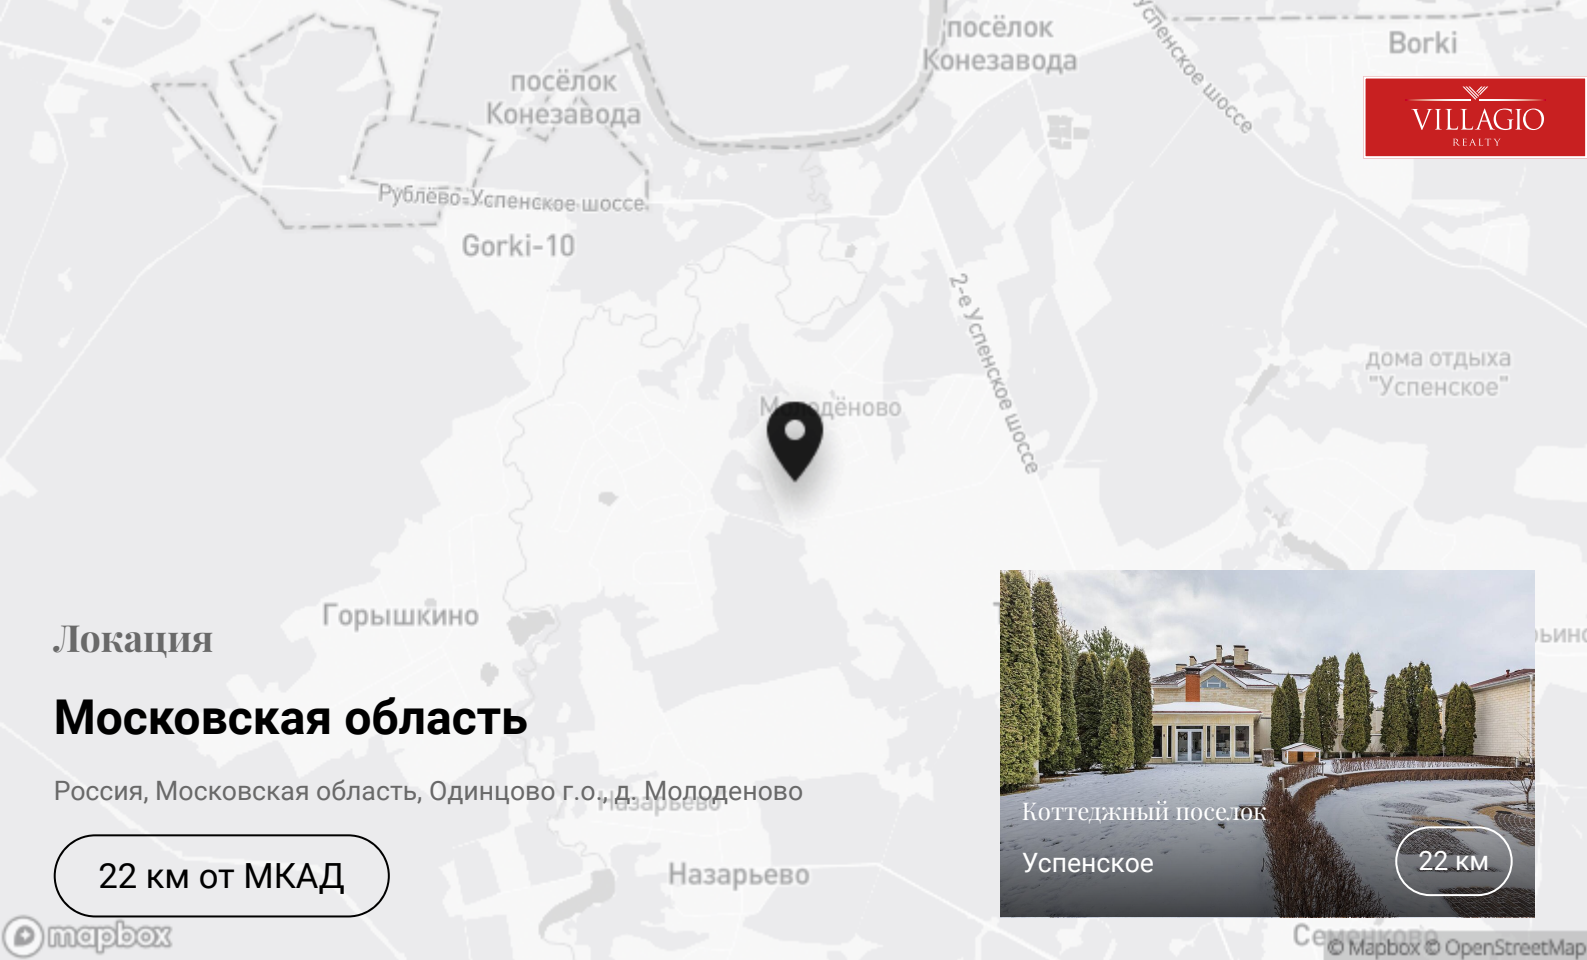

 Олимпийский проспект, 7

Описание

Спокойную жизнь в красивом сосновом лесу, в отдалении от столичного многолюдья, подарит коттеджный поселок «Успенское». Его территория рассчитана на небольшое количество домов – чуть больше полусотни; любясь окружающей природой, трудно представить, что в паре километров за зеленой лесной полосой проходит Рублево-Успенское шоссе, а до МКАД каких-то 22 км. На таком же расстоянии лежит шоссе 2-е Успенское: прямая, как стрела, автотрасса между Рублево-Успенским и Можайским. Внутреннее благоустройство поселка соответствует представлениям об элитной недвижимости: дома расположены на просторных участках, построены из экологически чистых материалов, наполнены светом и воздухом. В архитектурном подходе сочетается классика лучших

Контакты

+7 495 021-33-80

odp@villagio.ru

Олимпийский проспект, 7

Локация

Московская область

Россия, Московская область, Одинцово г.о., д. Молодёново

22 км от МКАД