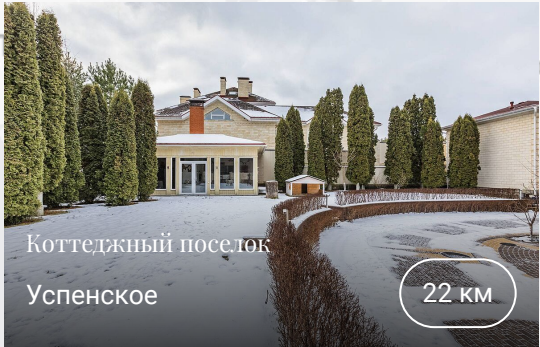

Успенское

Спокойную жизнь в красивом сосновом лесу, в отдалении от столичного многолюдья, подарит коттеджный поселок «Успенское».

 До МКАД
22 км

 Направление
Московская область

Контакты

 +7 495 021-33-80

 odp@villagio.ru

 Олимпийский проспект, 7

Описание

Спокойную жизнь в красивом сосновом лесу, в отдалении от столичного многолюдья, подарит коттеджный поселок «Успенское». Его территория рассчитана на небольшое количество домов – чуть больше полусотни; любясь окружающей природой, трудно представить, что в паре километров за зеленой лесной полосой проходит Рублево-Успенское шоссе, а до МКАД каких-то 22 км. На таком же расстоянии лежит шоссе 2-е Успенское: прямая, как стрела, автотрасса между Рублево-Успенским и Можайским. Внутреннее благоустройство поселка соответствует представлениям об элитной недвижимости: дома расположены на просторных участках, построены из экологически чистых материалов, наполнены светом и воздухом. В архитектурном подходе сочетается классика лучших

исторических поместий и эстетика нашего времени. Проезжая часть покрыта качественным асфальтом, тротуары замощены, с наступлением сумерек над улицами разгораются фонари. Привлекательная сторона жизни в КП «Успенское» – камерность и спокойный уют, а потому внутренняя инфраструктура ограничена прогулочными зонами и детской площадкой. Все остальное лежит в пределах автомобильных поездок, занимающих несколько минут, до Рублевки или Николиной горы: торговые и торгово-развлекательные центры, тематические бутики; сельские рынки и магазины по продаже здоровых продуктов; школы, внешкольные и дошкольные детские учреждения; спортивные клубы, площадки для летнего и зимнего активного отдыха; медицинские и...

Контакты

+7 495 021-33-80

odp@villagio.ru

Олимпийский проспект, 7

Локация

Московская область

Россия, Московская область, Одинцово г.о., д. Молодёново

22 км от МКАД