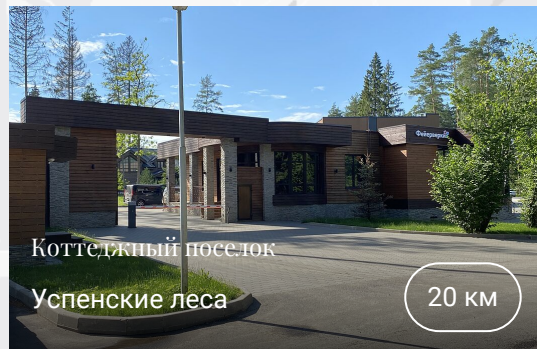

Успенские леса

Лесной поселок «Успенские леса» расположен в красивейшем реликтовом лесу недалеко от каскада прудов. Из поселка можно пройти на территорию стародачного поселка «Дом отдыха Успенское», который был построен в 30-х годах для отдыха советской элиты. Заораживающие виды, уникальный ландшафт с...

Описание

Лесной поселок «Успенские леса» расположен в красивейшем реликтовом лесу недалеко от каскада прудов. Из поселка можно пройти на территорию стародачного поселка «Дом отдыха Успенское», который был построен в 30-х годах для отдыха советской элиты. Заораживающие виды, уникальный ландшафт с вековыми реликтовыми соснами и елями высотой до 20 метров, аллеи и сказочный пруд делают этот проект

исключительным. Территория пропитана духом старины, единена с природой, и в то же время у «Успенского Леса» есть все качества современного элитного поселка.

В пешей доступности есть школа, детский сад, магазин кафе и банк. Жители поселка могут гулять в красивом парке с аллеями, отдыхать у пруда, дети играть на детской площадке и ходить в школу.

Контакты

+7 495 021-33-80

odp@villagio.ru

Олимпийский проспект, 7

Молодёново
Локация

Московская область

Россия, Московская область, г.о. Одинцово, посёлок
Успенские леса, КП Успенские леса

20 км от МКАД