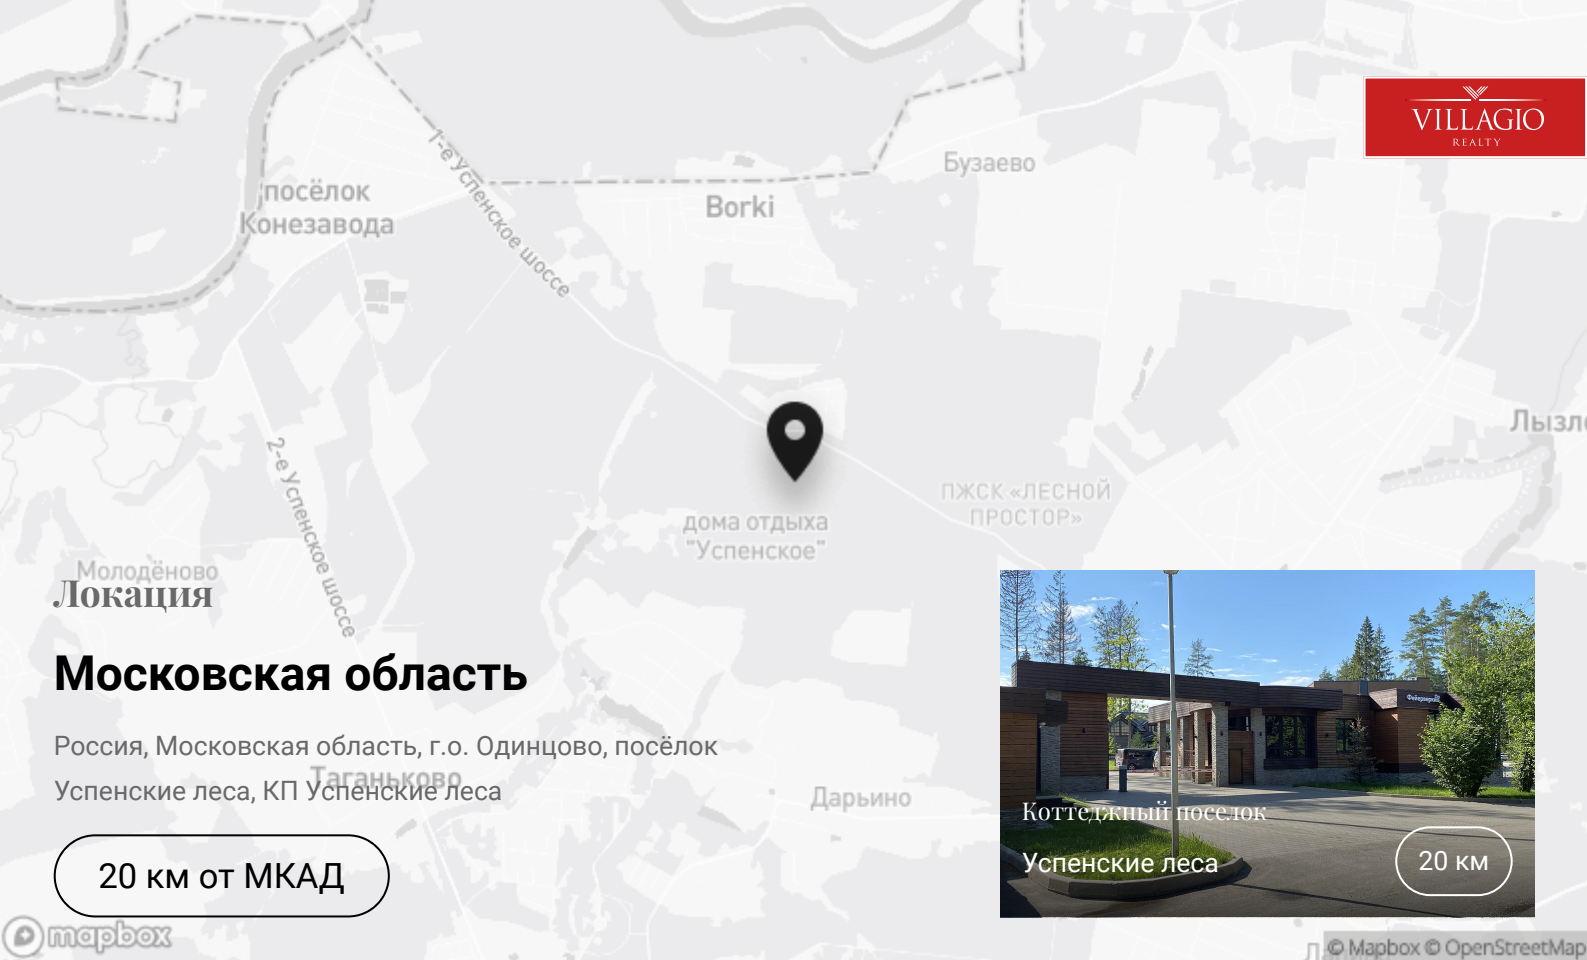

Контакты

+7 495 021-33-80

odp@villagio.ru

Олимпийский проспект, 7

Молодёново
Локация

Московская область

Россия, Московская область, г.о. Одинцово, посёлок
Успенские леса, КП Успенские леса

20 км от МКАД