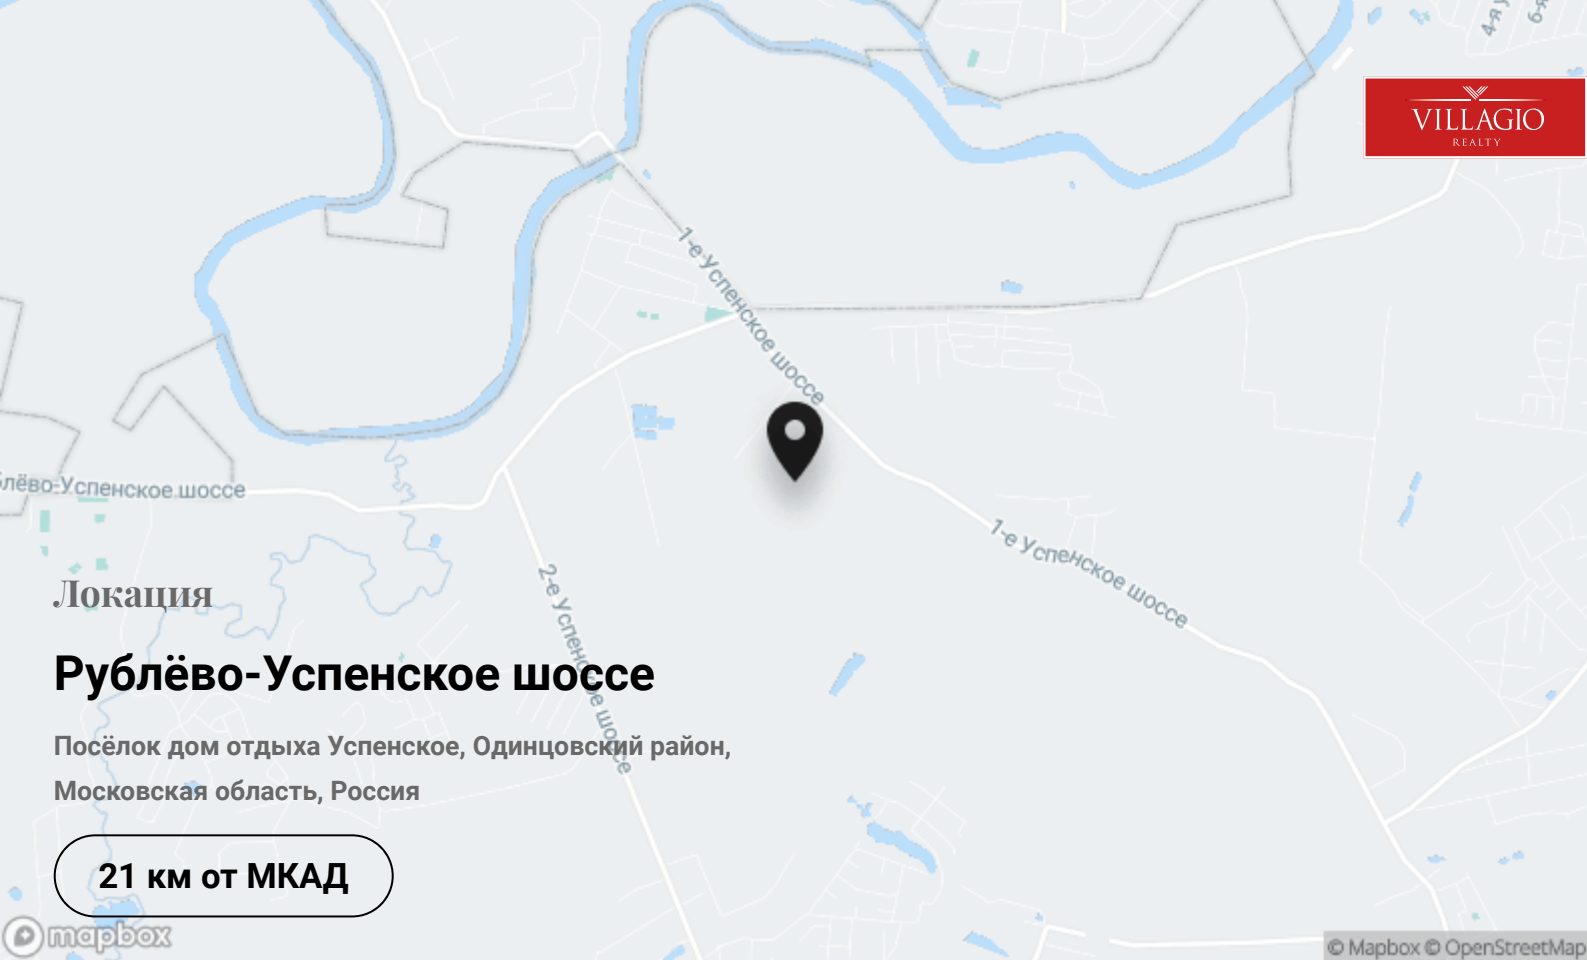

Для удобства жителей и гостей посёлка премиум-класса создана парковка с автомойкой.

До МКАД — 21 км по...

Контакты

+7 495 186-06-50

sale@villagio.ru

Олимпийский проспект, 7

Локация

Рублёво-Успенское шоссе