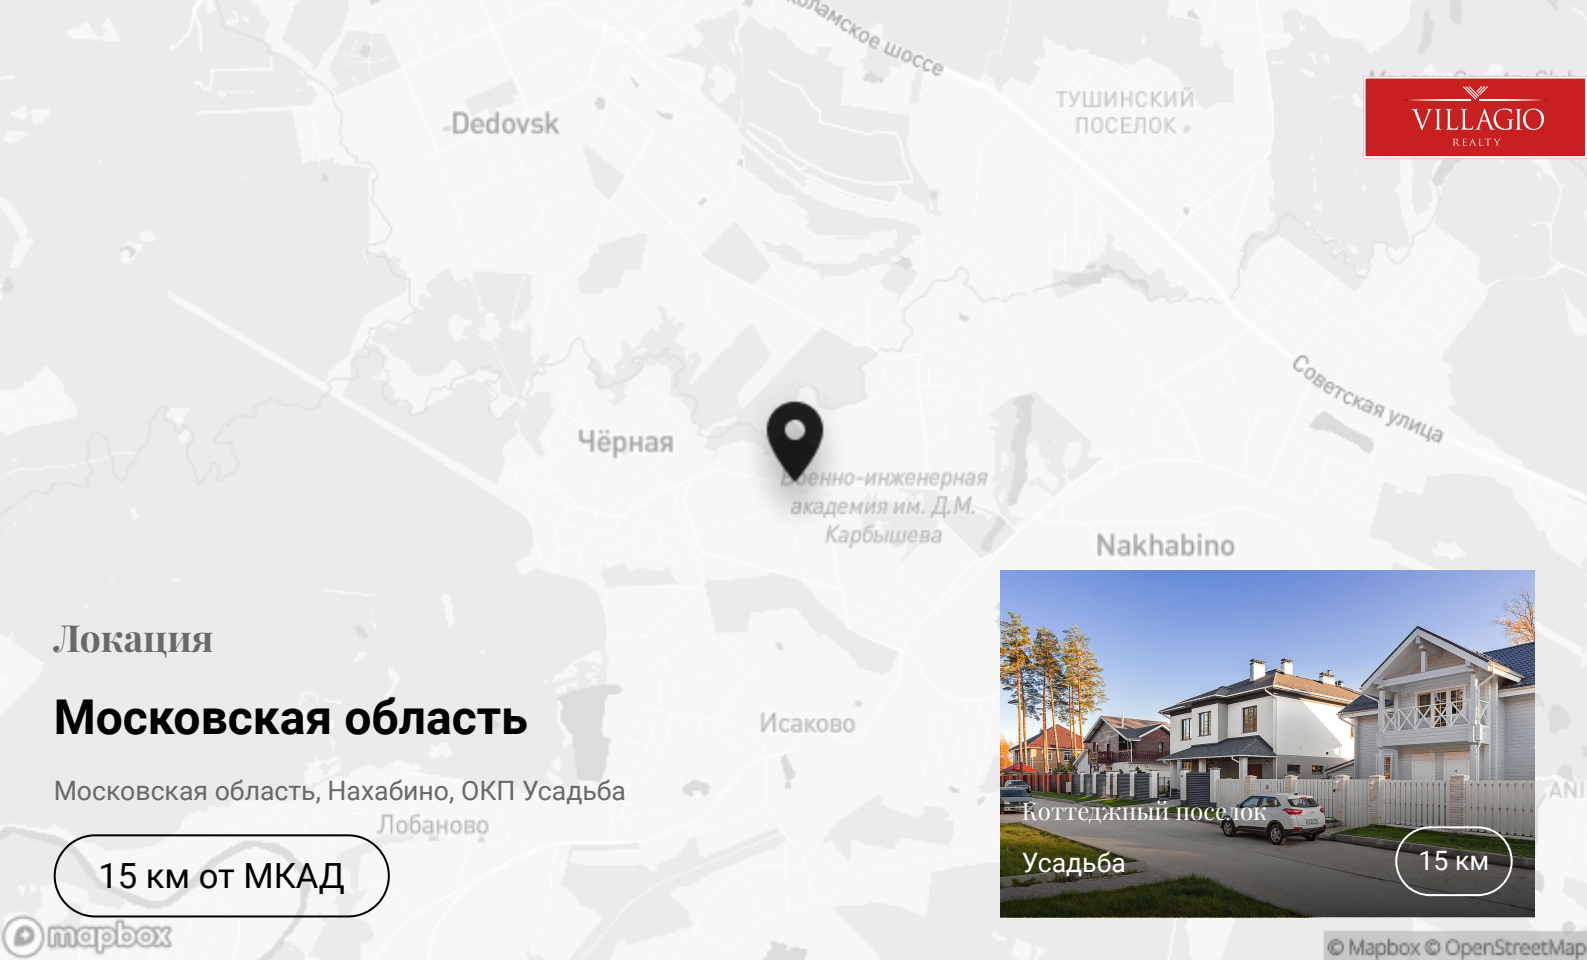

Контакты

+7 495 021-33-80

odp@villagio.ru

Олимпийский проспект, 7

Локация

Московская область

Московская область, Нахабино, ОКП Усадьба

15 км от МКАД