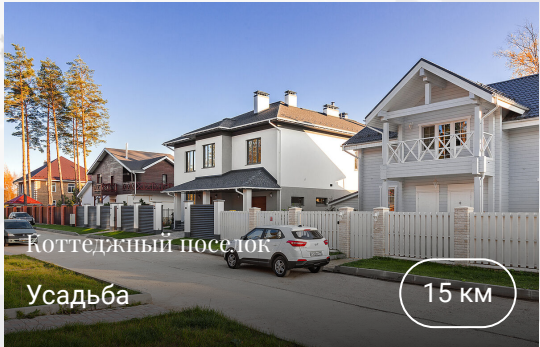

Усадьба

Желание жить в усадьбе за городом, свойственное сегодня горожанам, может исполниться в двойном размере: если купить коттедж в КП «Усадьба», расположенном в тихом месте у большого пруда на опушке леса. При этом до столицы – всего 15 км пути по Волоколамскому шоссе (или на 8 км дальше по Новорижскому).

odp@villagio.ru

Олимпийский проспект, 7

Описание

Желание жить в усадьбе за городом, свойственное сегодня горожанам, может исполниться в двойном размере: если купить коттедж в КП «Усадьба», расположенном в тихом месте у большого пруда на опушке леса. При этом до столицы – всего 15 км пути по Волоколамскому шоссе (или на 8 км дальше по Новорижскому), а вокруг более чем достаточно коттеджных комплексов и населенных пунктов с современной инфраструктурой. В «Усадьбе» построены двухэтажные коттеджи, на участках выполнен профессиональный ландшафтный дизайн, каждый дом централизованно снабжается электроэнергией, водой, природным газом. Изумрудные сосны делают местный воздух целебным, возле пруда оборудована территория для отдыха и купания в теплое время года. Торговых

центров, ресторанов и клубов в поселке не предусмотрено, и это правильно: на улицах можно встретить только жителей и приглашенных ими гостей, никого постороннего здесь не бывает. А все, что требуется для комфорта городского человека, располагается в шаговой – точнее, «колесной», – доступности, то есть в нескольких минутах езды на автомобиле: ТРК «Павловское подворье» – громадный комплекс, где есть супермаркеты, магазины одежды и обуви, детских и садоводческих товаров, заведения сервисных услуг, салоны красоты и косметологический центр. Сюда привозят детей на занятия в школе иностранных языков и студии танцев Todes, приезжают всей семьей на представления на Летней сцене. Нахабино – крупнейший по численности...

Контакты

+7 495 021-33-80

odp@villagio.ru

Олимпийский проспект, 7

Локация

Московская область

Московская область, Нахабино, ОКП Усадьба

15 км от МКАД