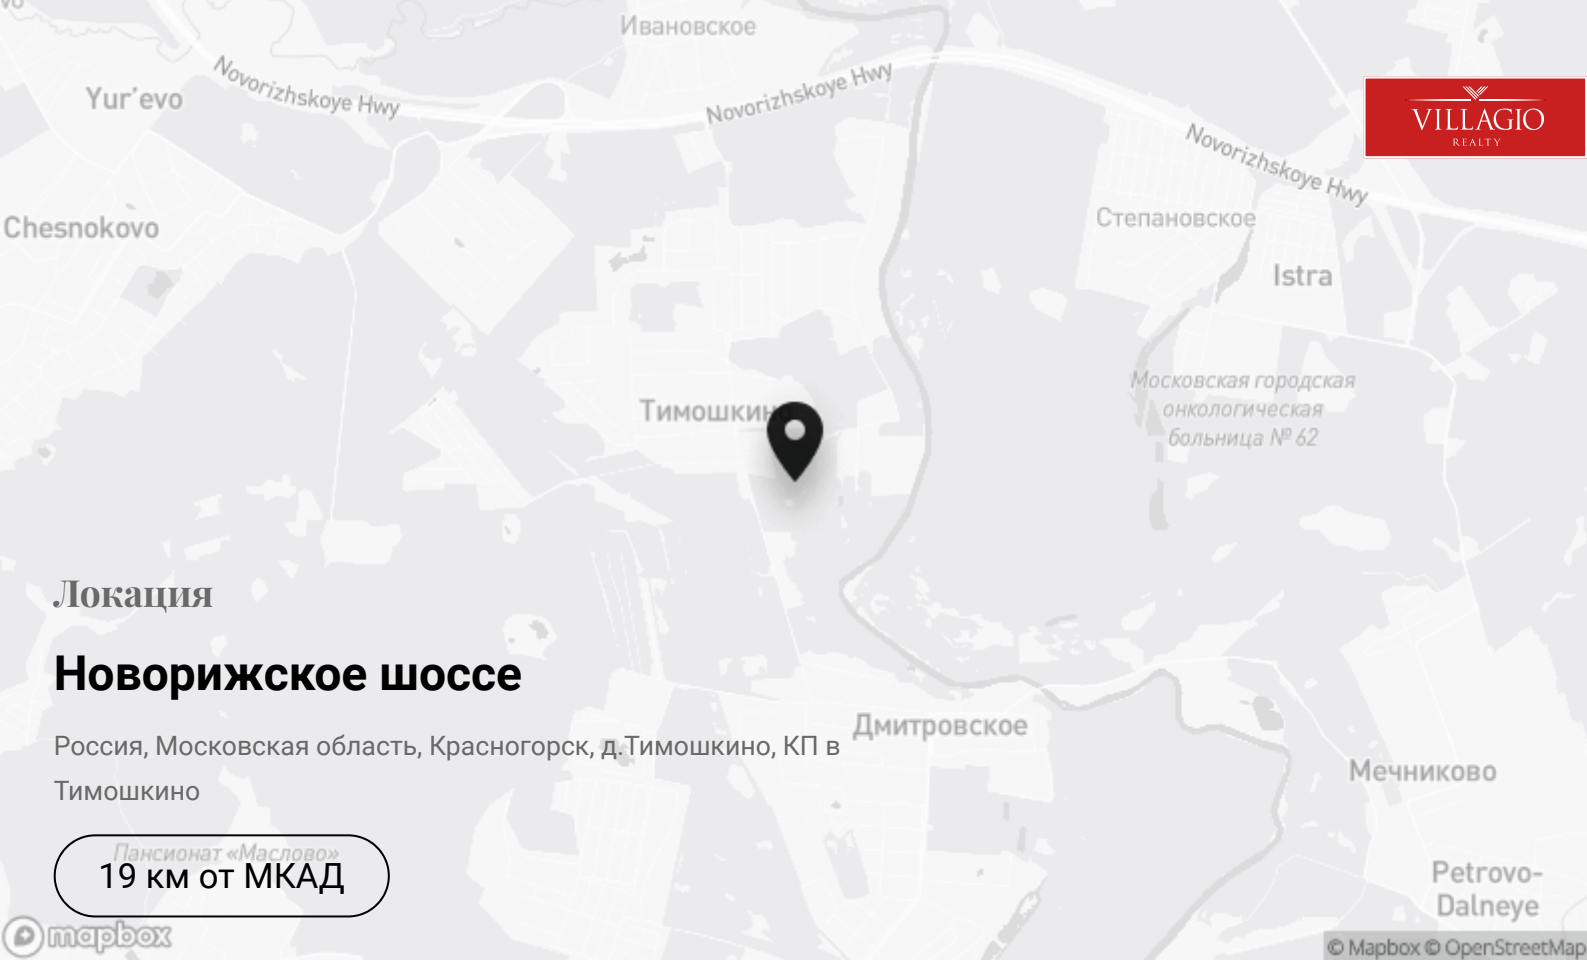

Клубный поселок в Тимошкино

Новый клубный поселок с панорамными видами на реку

- 📍
До МКАД
19 км
- 📍
Направление
Новорижское шоссе
- ★
Единый архитектурный стиль
- ★
Охрана 24/7
- ★
Благоустроенная набережная
- ★
Закрытая территория
- ★
Круглосуточная охрана

Поселок расположен всего в 19 км от МКАД, престижное направление -Новорижское шоссе, развитая инфраструктура вокруг: школы, гимназии, торговые центры.

Контакты

+7 495 021-33-80

odp@villagio.ru

Олимпийский проспект, 7

Локация

Новорижское шоссе

Россия, Московская область, Красногорск, д.Тимошкино, КП в Тимошкино

Пансионат «Маслово»
19 км от МКАД

Exclusive

Villagio Realty

Контакты

 +7 495 021-33-80