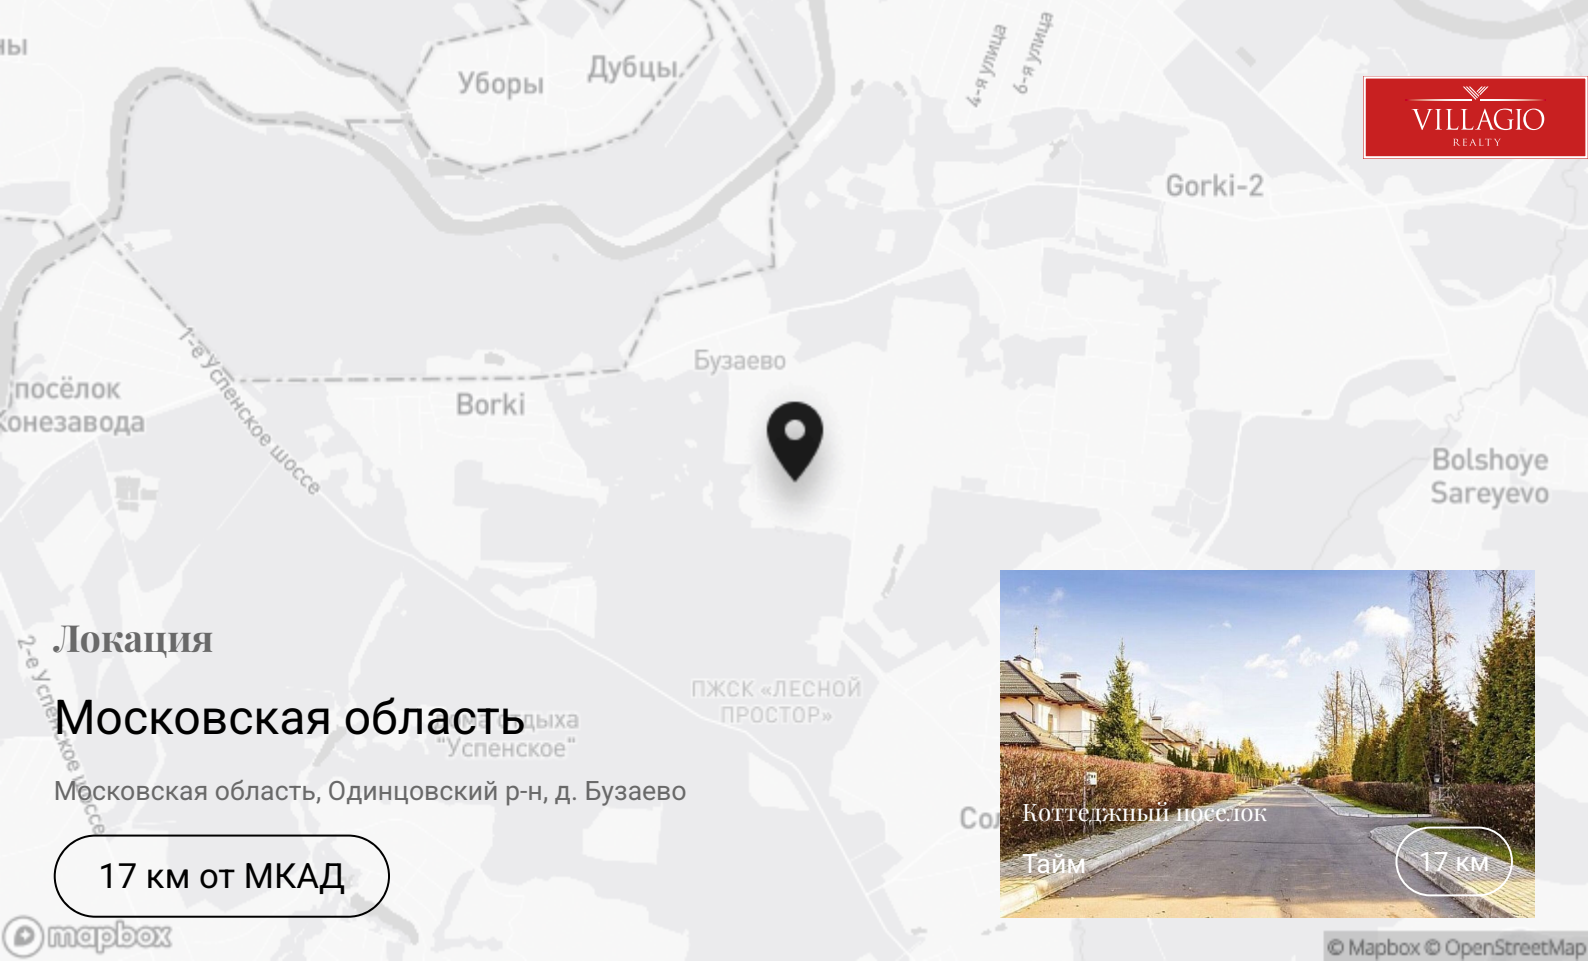

Локация

Московская область

Московская область, Одинцовский р-н, д. Бузаево

17 км от МКАД