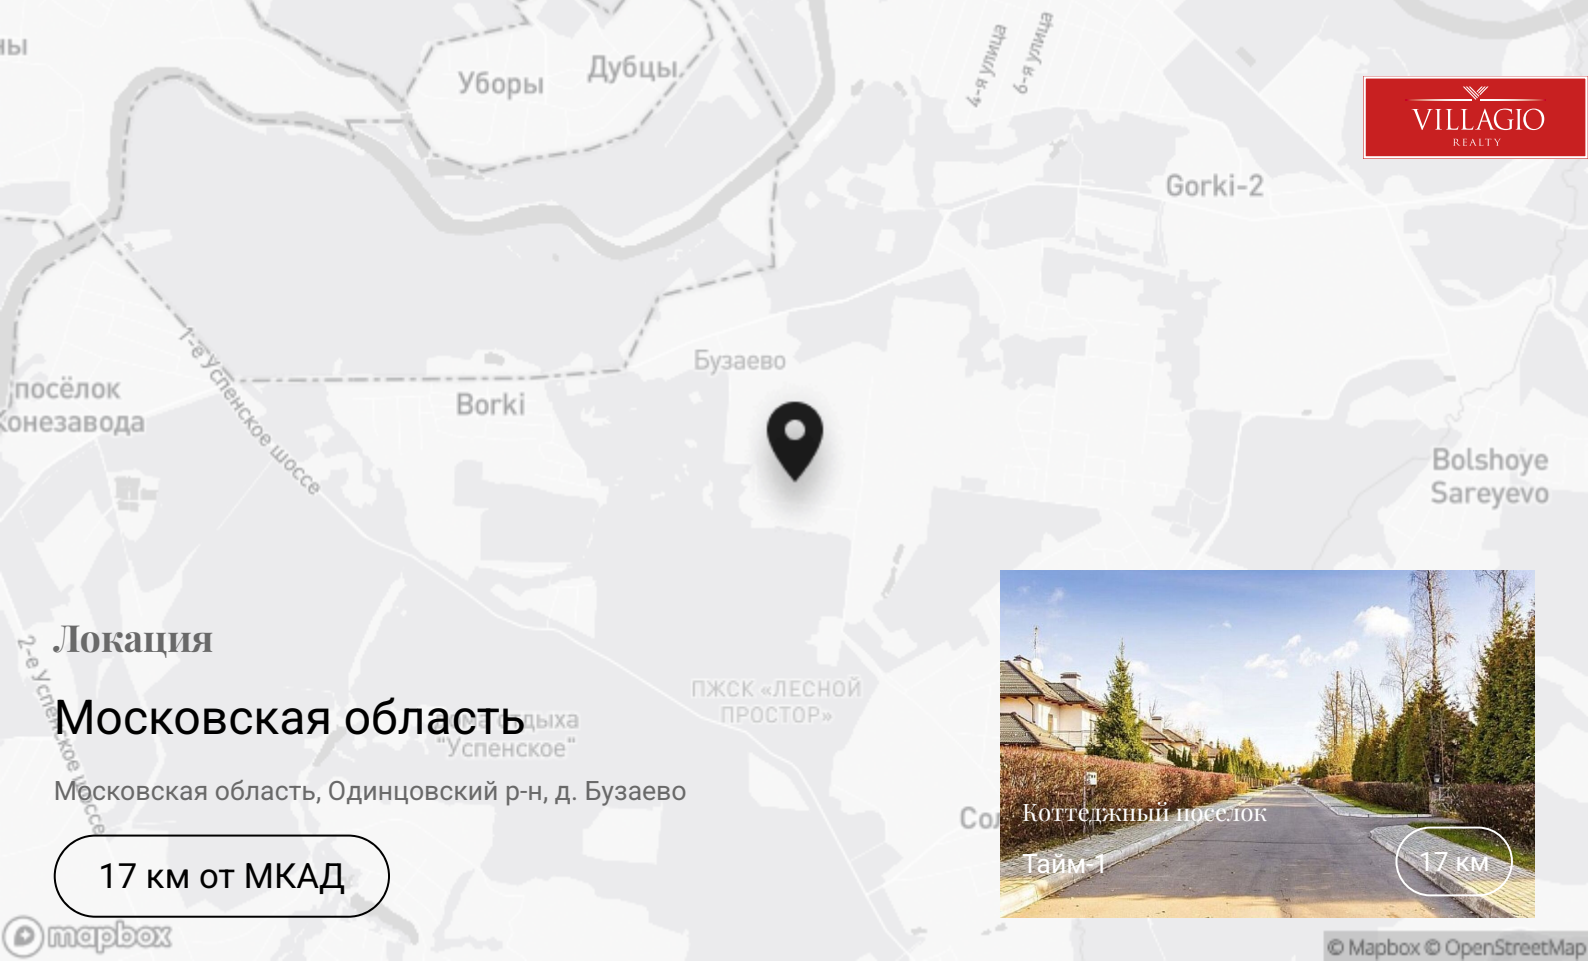

Локация

Московская область

Московская область, Одинцовский р-н, д. Бузаево

17 км от МКАД

Exclusive

Villagio Realty

Контакты

+7 495 021-33-80

odp@villagio.ru

Олимпийский проспект, 7

Контакты

+7 495 021-33-80

odp@villagio.ru

Олимпийский проспект, 7