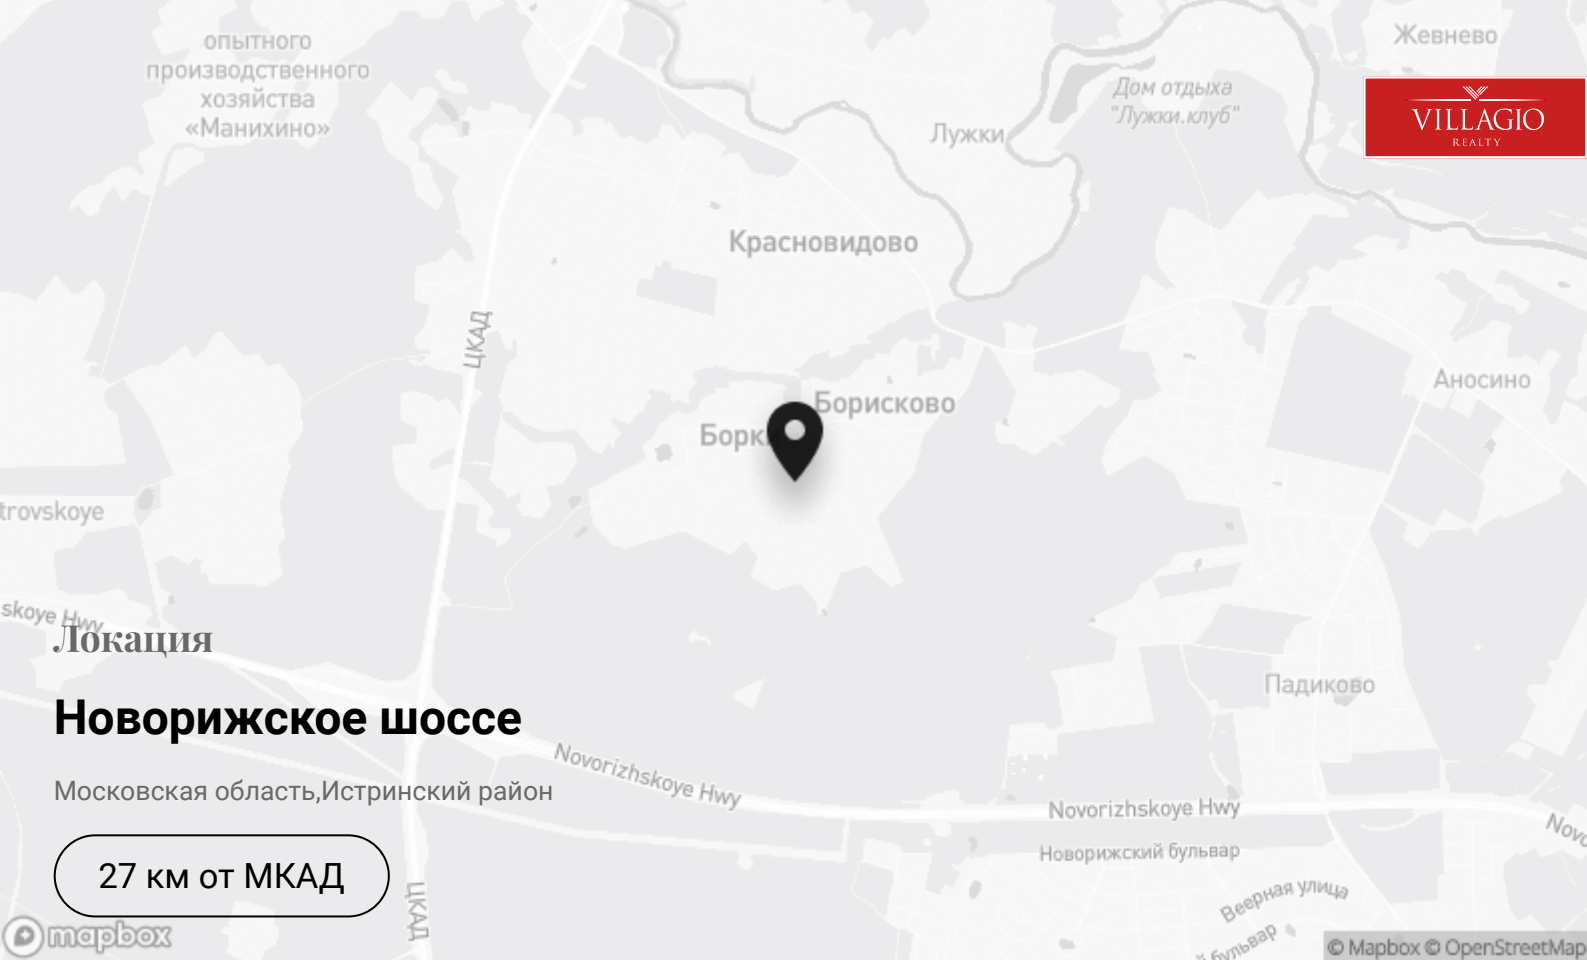

Локация

Новорижское шоссе

Московская область, Истринский район

27 км от МКАД

Exclusive

Villagio Realty

Контакты

+7 495 186-06-50

sale@villagio.ru

Олимпийский проспект, 7

Контакты

+7 495 186-06-50

sale@villagio.ru

Олимпийский проспект, 7