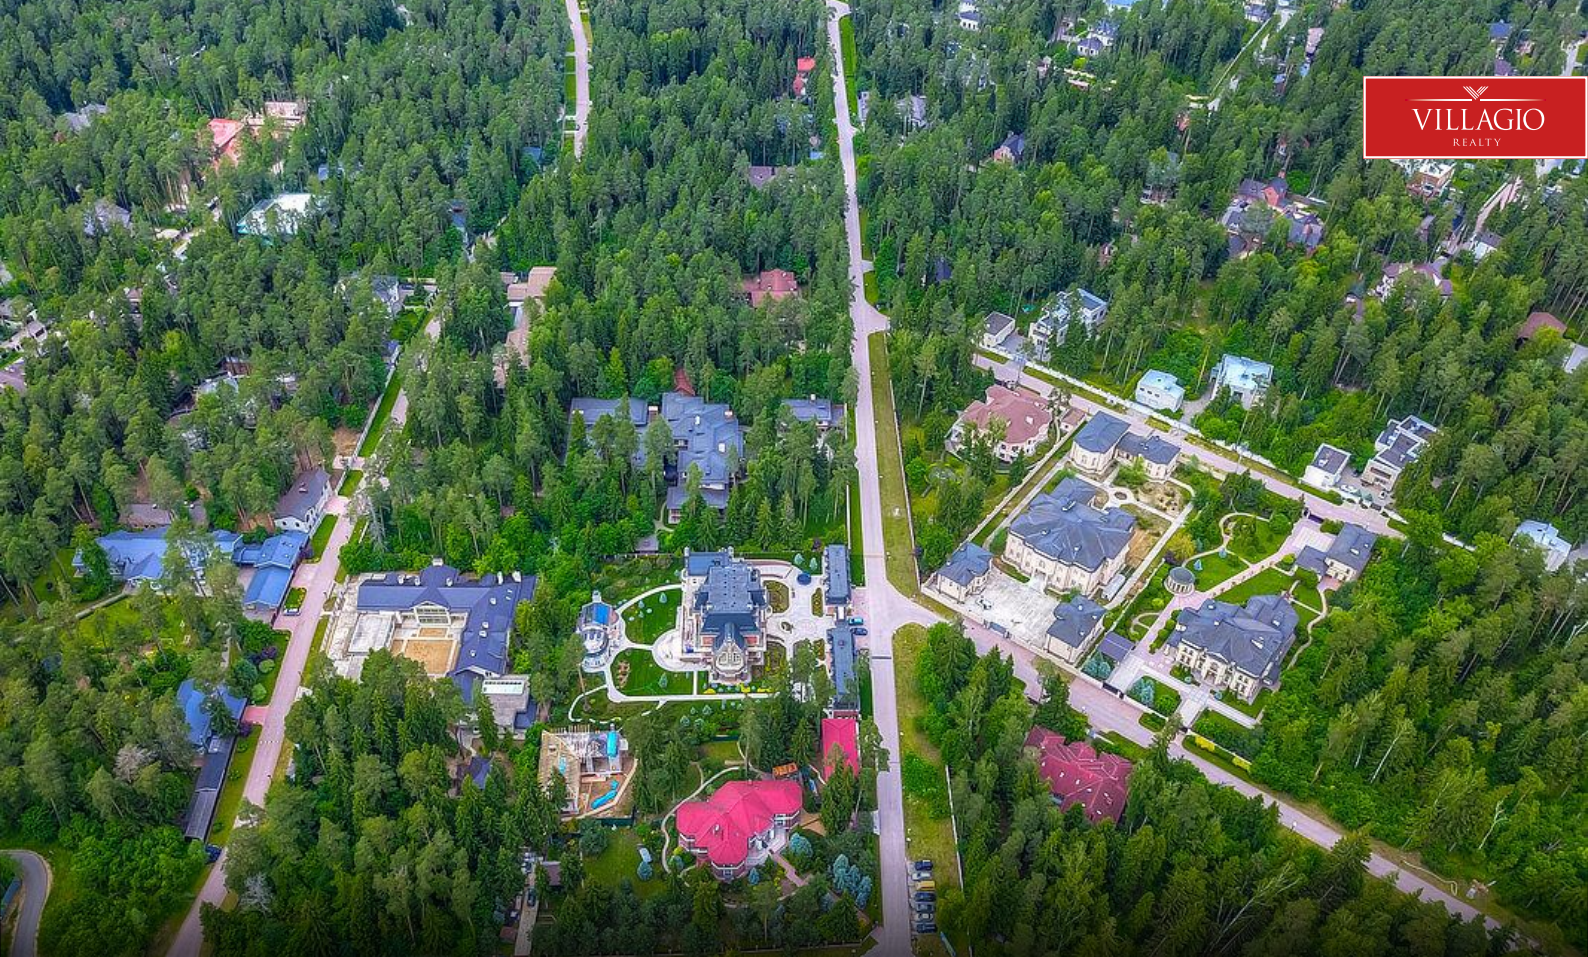

Сосновый Бор

Поселок «Сосновый бор» находится в 24 км от МКАД по Рублево-Успенскому шоссе, на Николиной Горе, в экологически чистом районе. Жилые дома окружают ровные сосны, рядом протекает Москва-река. Поблизости находится пансионат «Сосны», его лечебно-оздоровительный комплекс открыт для жителей поселка....

До МКАД
24 км

Направление
Рублевское шоссе

Площадь
120 га

Контакты

+7 495 021-33-80

odp@villagio.ru

Олимпийский проспект, 7

Описание

Поселок «Сосновый бор» находится в 24 км от МКАД по Рублево-Успенскому шоссе, на Николиной Горе, в экологически чистом районе. Жилые дома окружают ровные сосны, рядом протекает Москва-река.

Поблизости находится пансионат «Сосны», его лечебно-оздоровительный комплекс открыт для жителей поселка. Доступна вся инфраструктура Рублево-Успенского шоссе: удобные подъездные пути, уютные зоны отдыха и красивые скверы.

Торговые центры, рестораны и спортивные клубы расположены в нескольких минутах езды. В шаговой

доступности — теннисные корты и детские игровые площадки. Есть поликлиника класса «люкс», детский сад и магазины. Все жилые объекты, примыкающая лесная территория и водоемы находятся под круглосуточной охраной. Въезд на территорию осуществляется через контрольно-пропускной пункт. Дома здесь разнообразны стиливыми решениями, каждый уникален по дизайну и планировке. Есть деревянные и бревенчатые усадьбы, классические кирпичные, каменные уютные особняки.