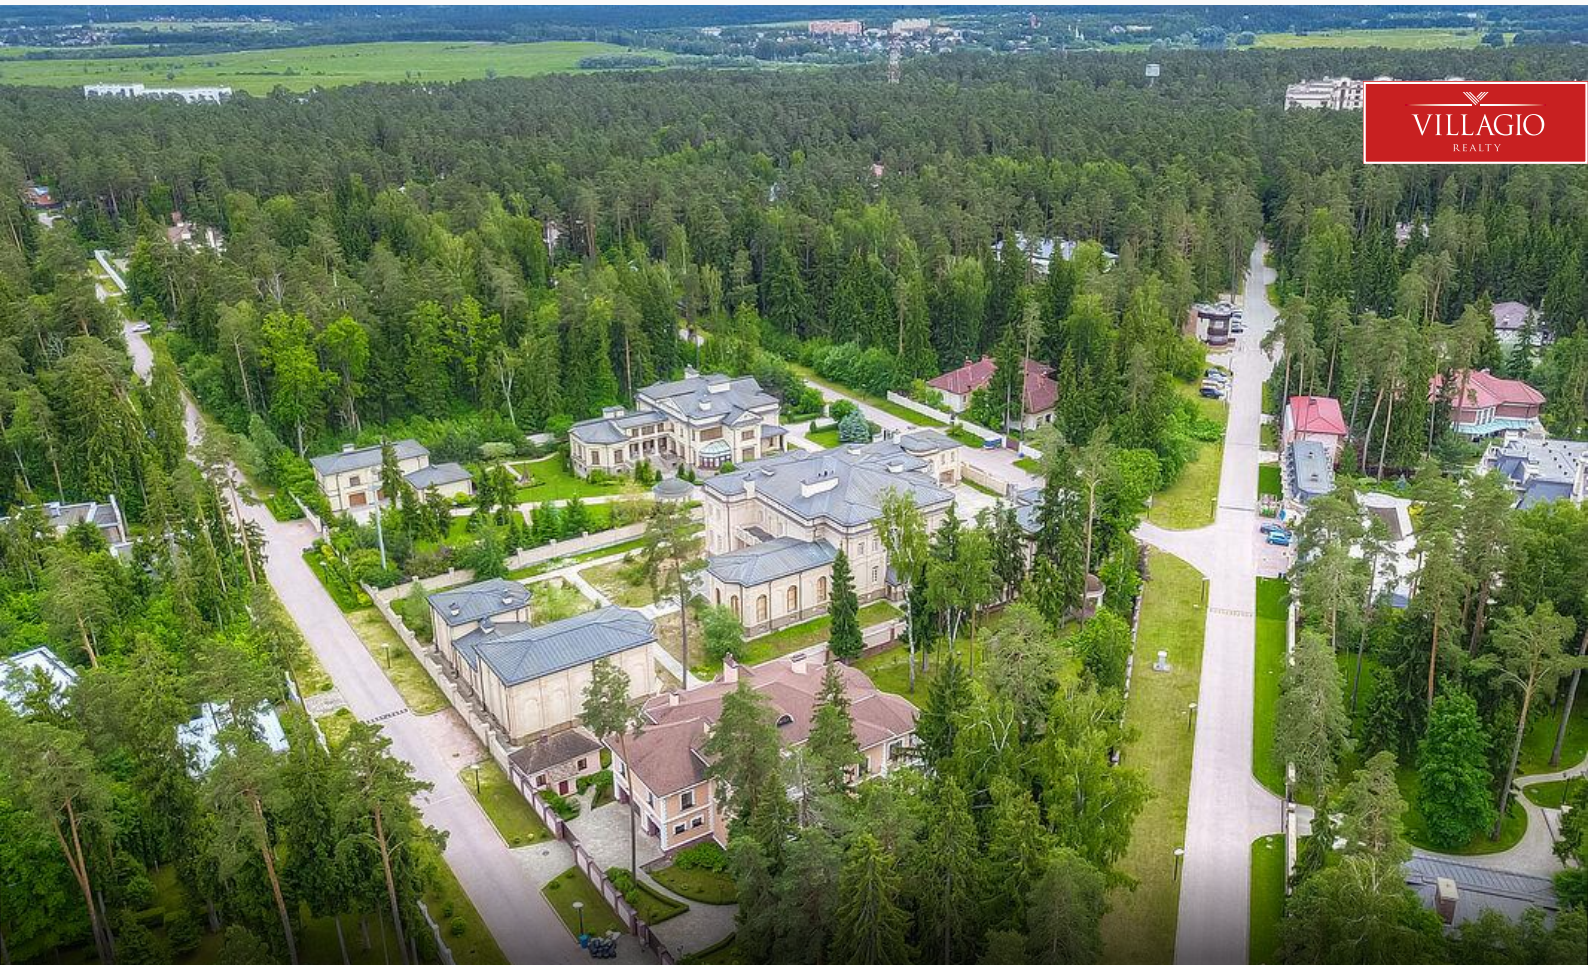

Контакты

+7 495 021-33-80

odp@villagio.ru

Олимпийский проспект, 7