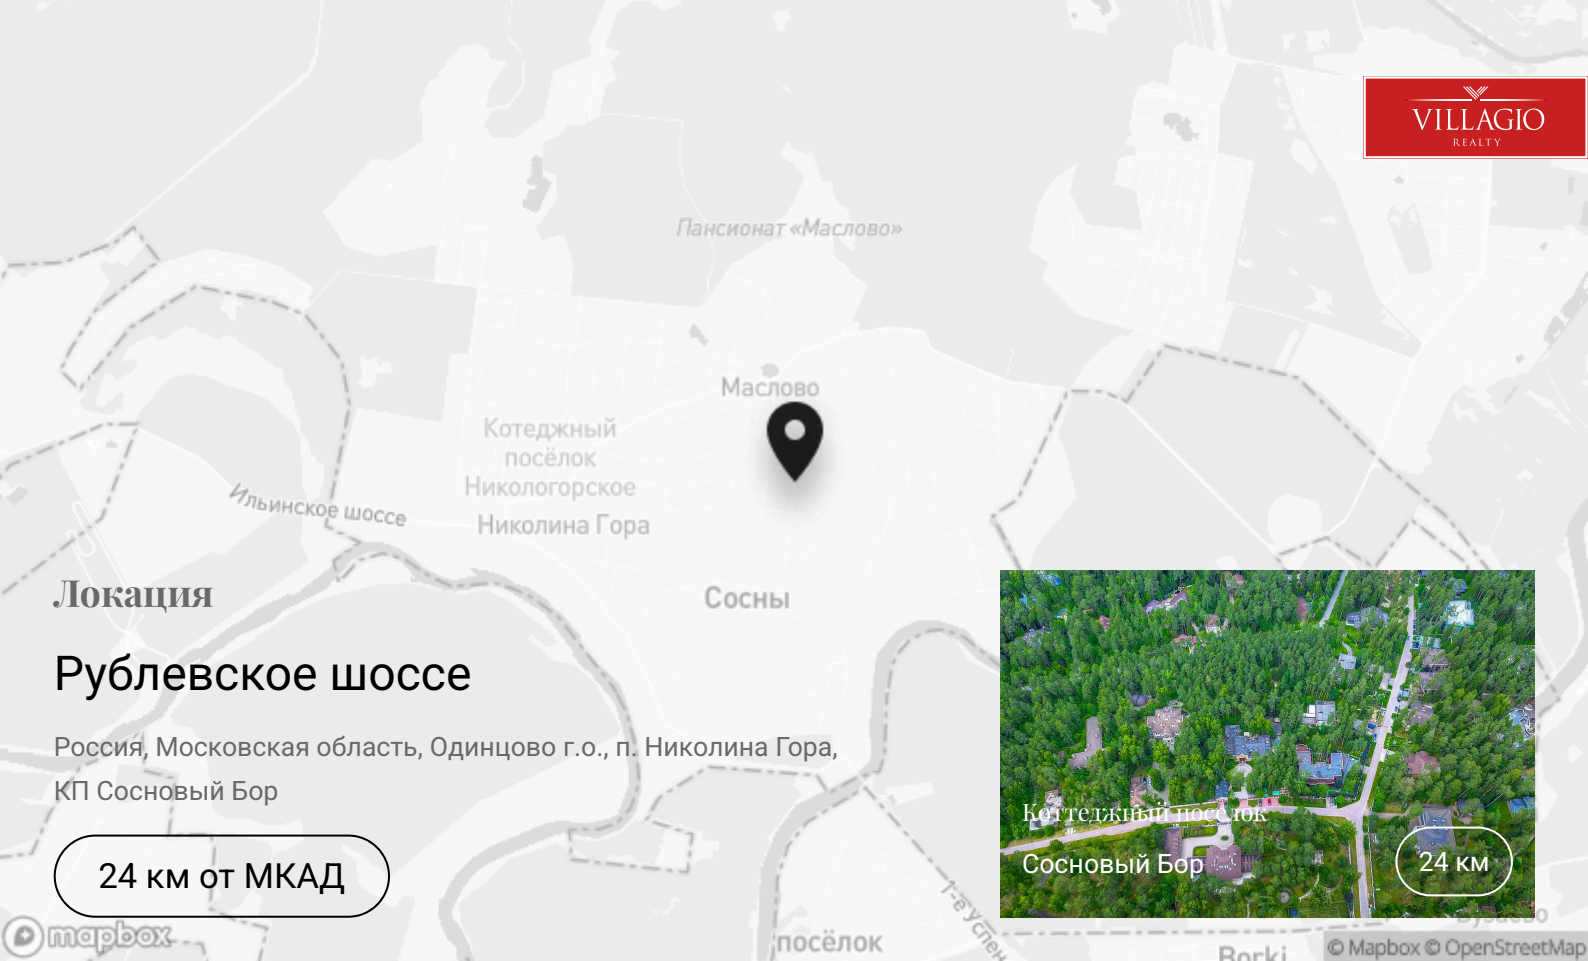

Локация

Рублевское шоссе

Россия, Московская область, Одинцово г.о., п. Николина Гора,
КП Сосновый Бор

24 км от МКАД