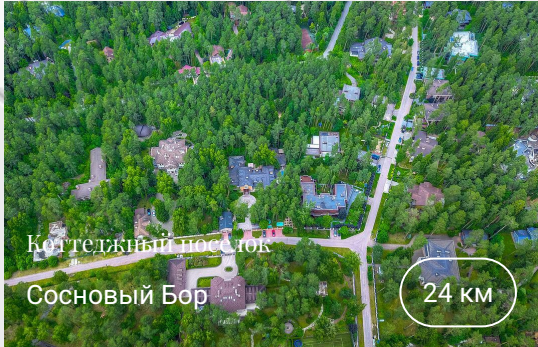

Сосновый Бор

Поселок «Сосновый бор» находится в 24 км от МКАД по Рублево-Успенскому шоссе, на Николиной Горе, в экологически чистом районе. Жилые дома окружают ровные сосны, рядом протекает Москва-река. Поблизости находится пансионат «Сосны», его лечебно-оздоровительный комплекс открыт для жителей поселка....

До МКАД
24 км

Направление
Рублевское шоссе

Площадь
120 га

Контакты

+7 495 021-33-80

odp@villagio.ru

Олимпийский проспект, 7

Описание

Поселок «Сосновый бор» находится в 24 км от МКАД по Рублево-Успенскому шоссе, на Николиной Горе, в экологически чистом районе. Жилые дома окружают ровные сосны, рядом протекает Москва-река.

Поблизости находится пансионат «Сосны», его лечебно-оздоровительный комплекс открыт для жителей поселка. Доступна вся инфраструктура Рублево-Успенского шоссе: удобные подъездные пути, уютные зоны отдыха и красивые скверы.

Локация

Рублевское шоссе

Россия, Московская область, Одинцово г.о., п. Николина Гора,
КП Сосновый Бор

24 км от МКАД

**Exclusive
Villagio Realty**

Контакты

- +7 495 021-33-80
- odp@villagio.ru
- Олимпийский проспект, 7