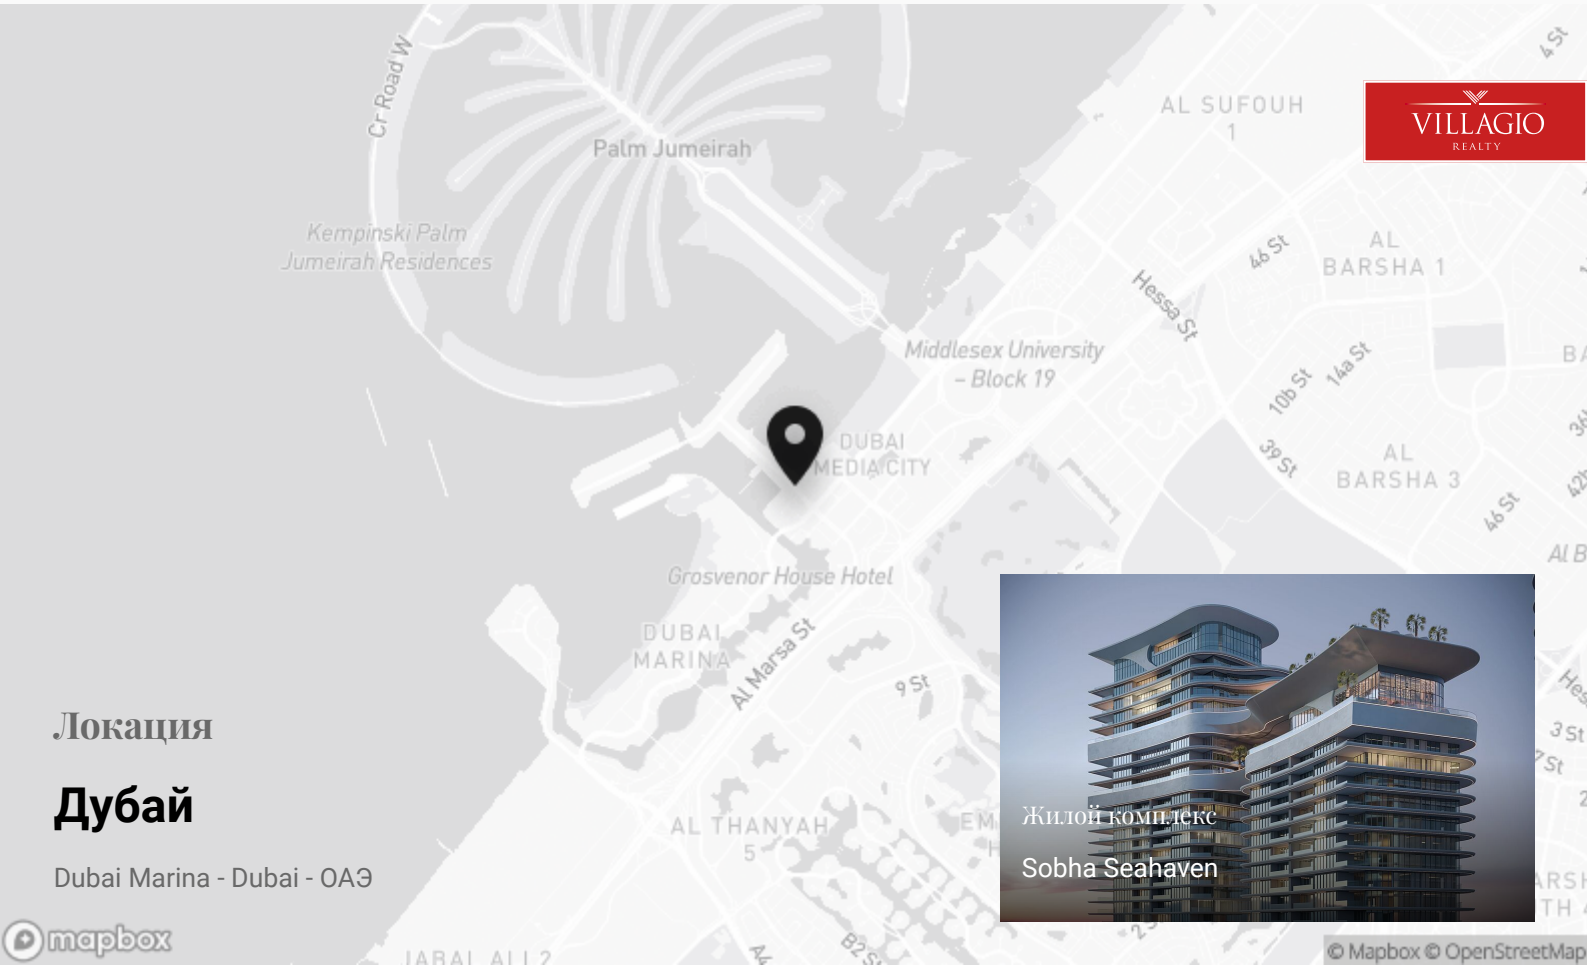

Sobha Seahaven

Sea Haven расположен в самом сердце Дубая. Три башни высотой до 67 метров возвышаются над шумным горизонтом.

- Направление
Дубай
- Водные каналы
- Детский клуб
- Единый архитектурный стиль
- Пляж
- Открытые спортивные площадки
- Вечернее освещение
- Ресторан
- Волейбольная площадка
- Парк

+7 495 186-06-50

sale@villagio.ru

Олимпийский проспект, 7

Локация

Дубай

Dubai Marina - Dubai - ОАЭ

mapbox

© Mapbox © OpenStreetMap