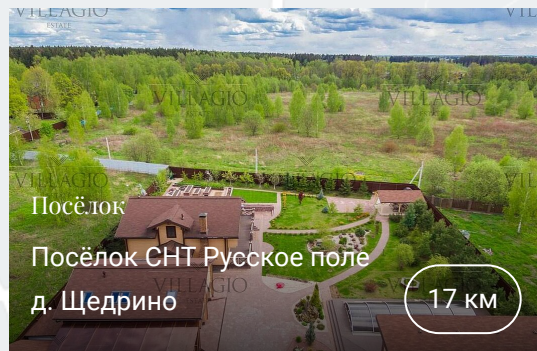

Exclusive

Villagio Realty

Контакты

+7 495 186-06-50

sale@villagio.ru

Олимпийский проспект, 7

Контакты

+7 495 186-06-50

sale@villagio.ru

Олимпийский проспект, 7