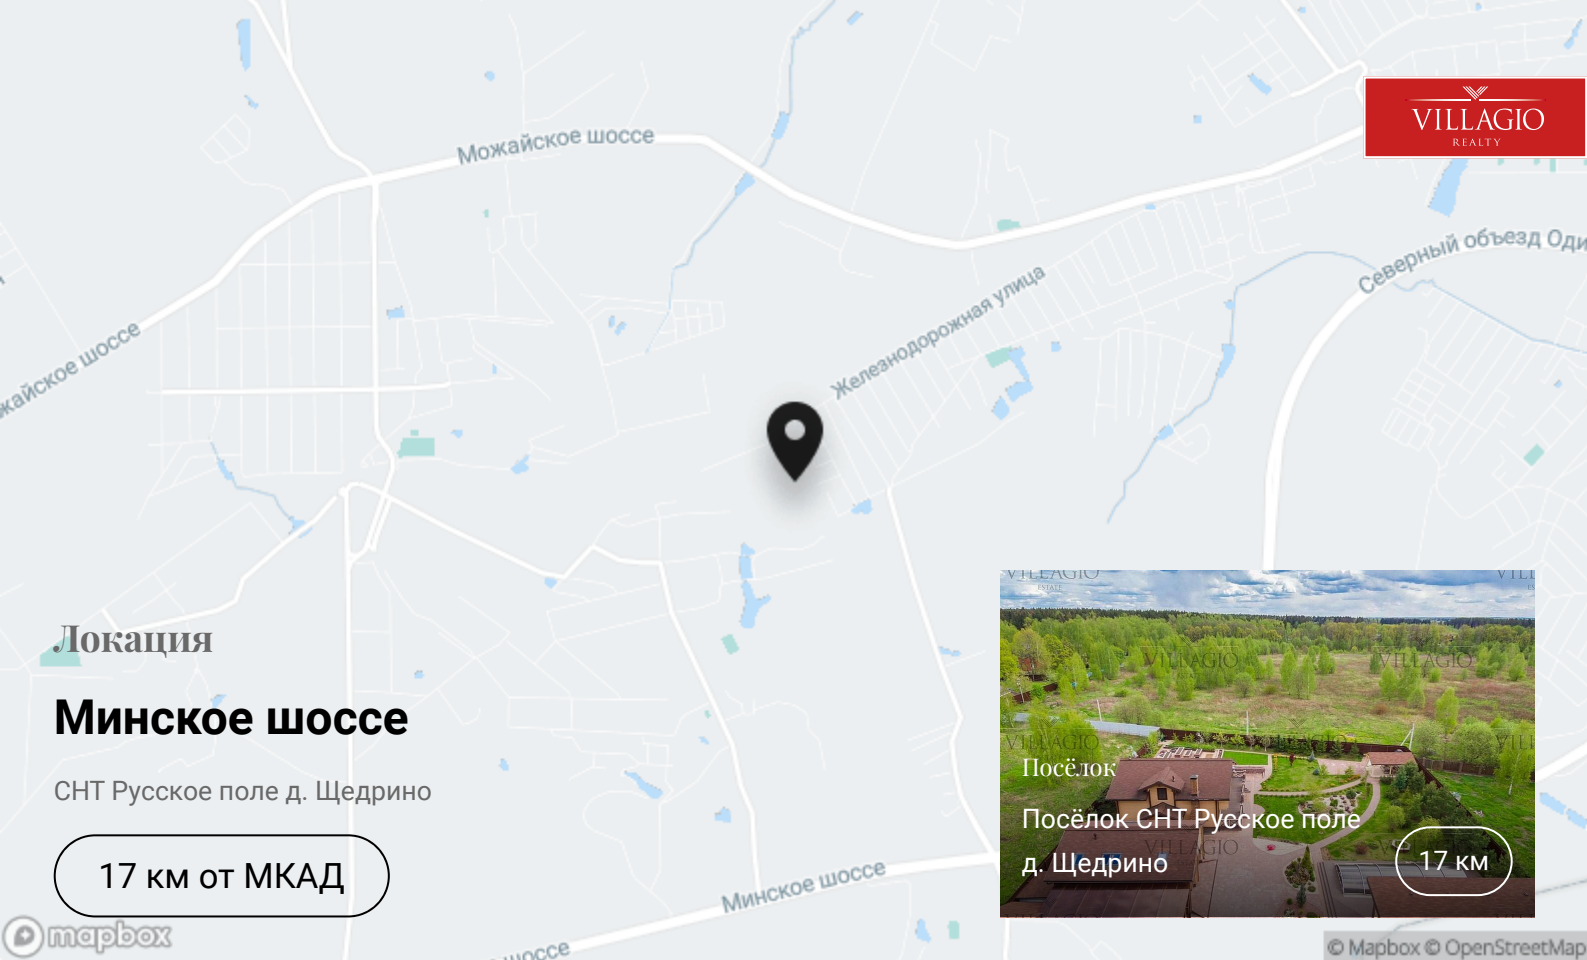

Локация

Минское шоссе

СНТ Русское поле д. Щедрино

17 км от МКАД