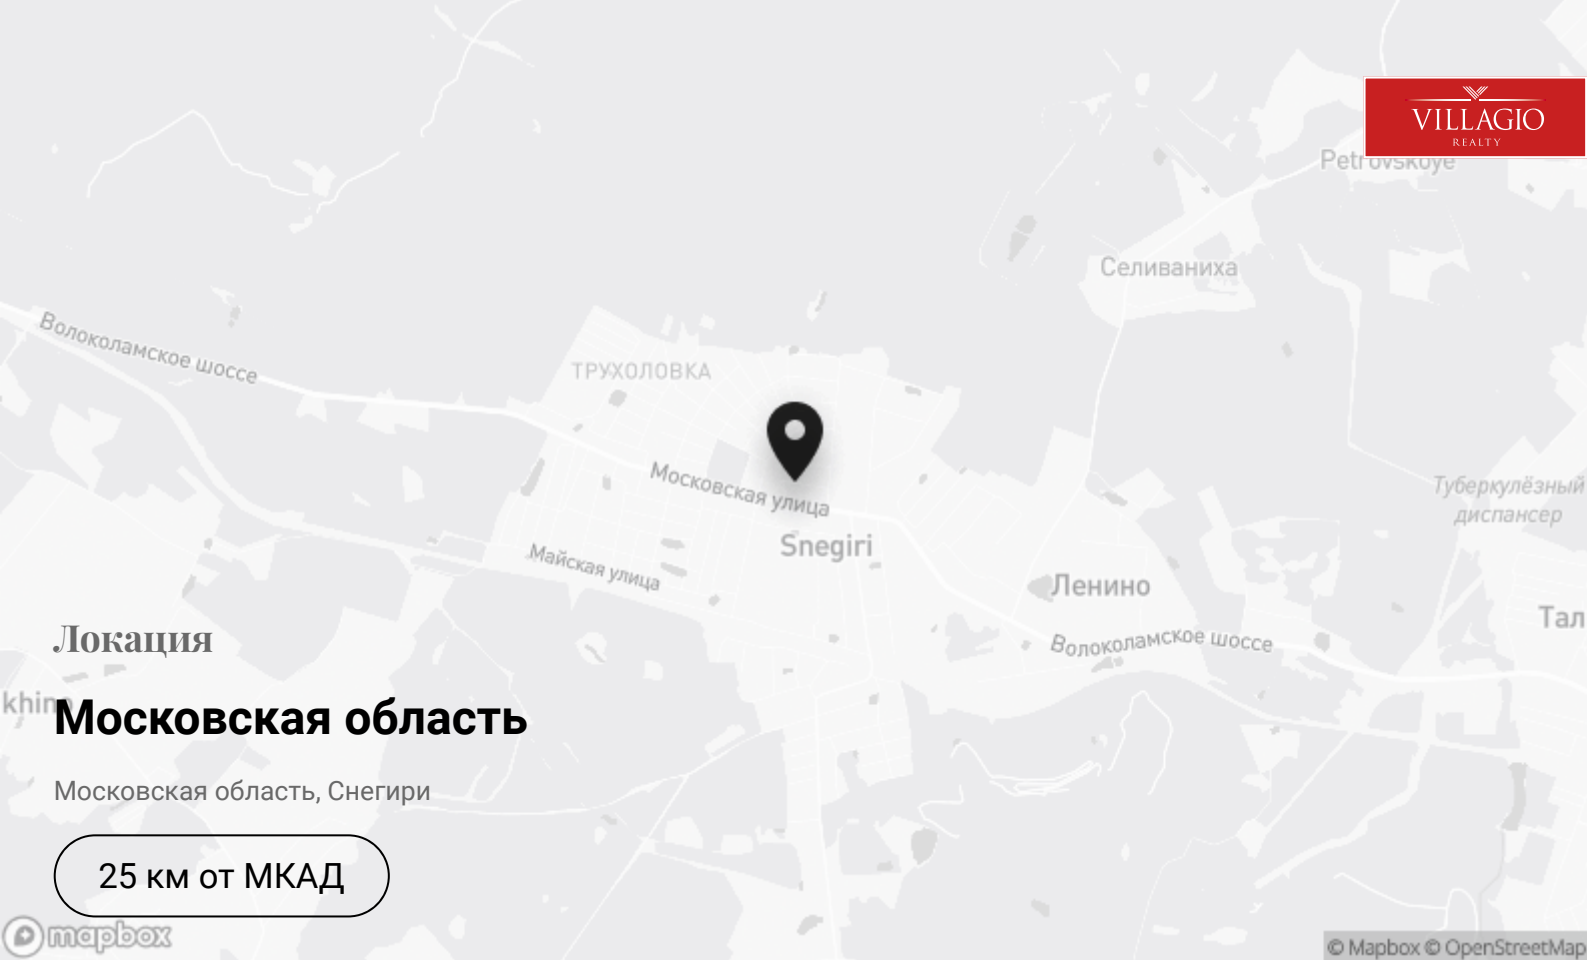

Локация

Московская область

Московская область, Снегири

25 км от МКАД

mapbox

© Mapbox © OpenStreetMap

Exclusive

Villagio Realty

Контакты

+7 495 186-06-50

sale@villagio.ru

Олимпийский проспект, 7

Контакты

+7 495 186-06-50

sale@villagio.ru

Олимпийский проспект, 7