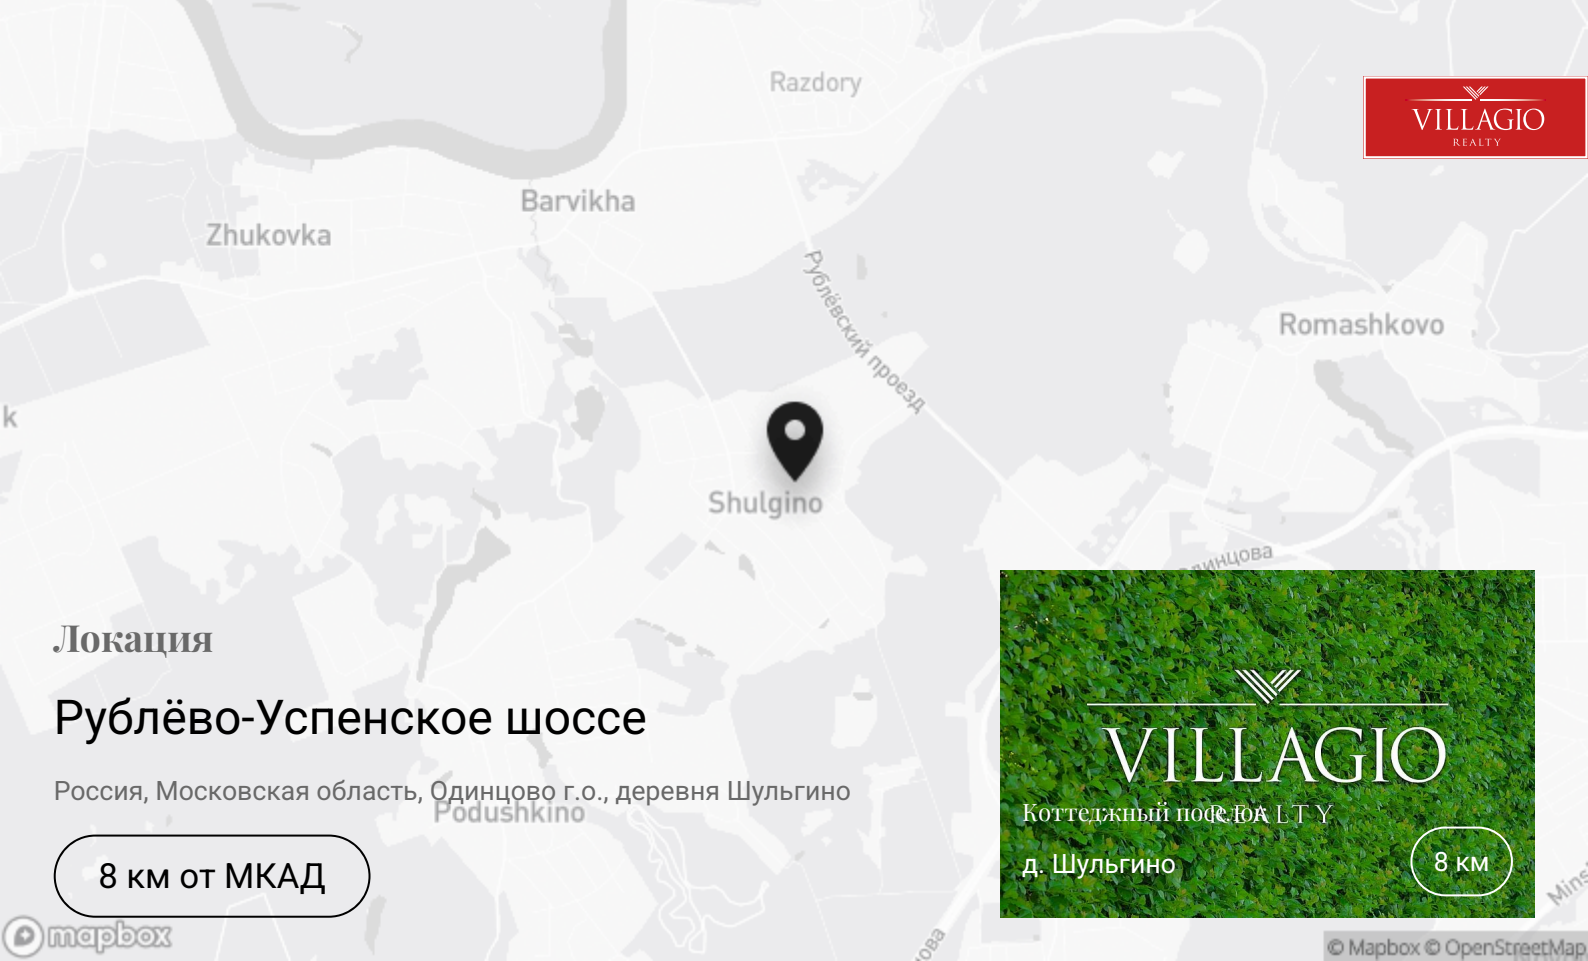

Локация

Рублёво-Успенское шоссе

Россия, Московская область, Одинцово г.о., деревня Шульгино

8 км от МКАД