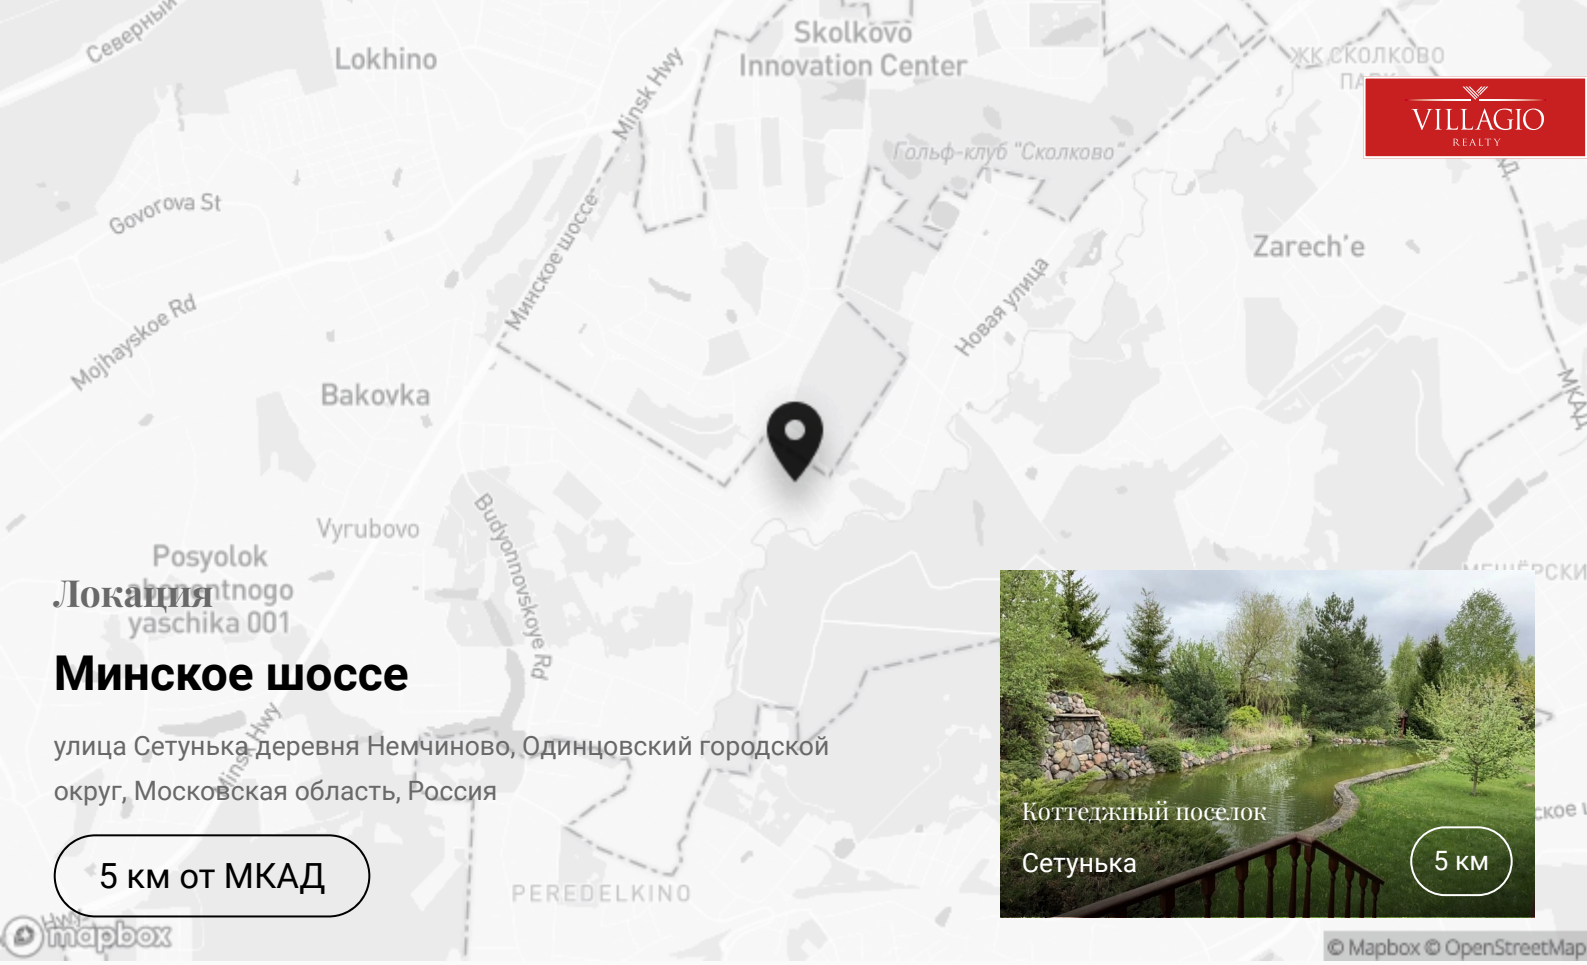

Локация

Минское шоссе

улица Сетунька деревня Немчиново, Одинцовский городской округ, Московская область, Россия

5 км от МКАД