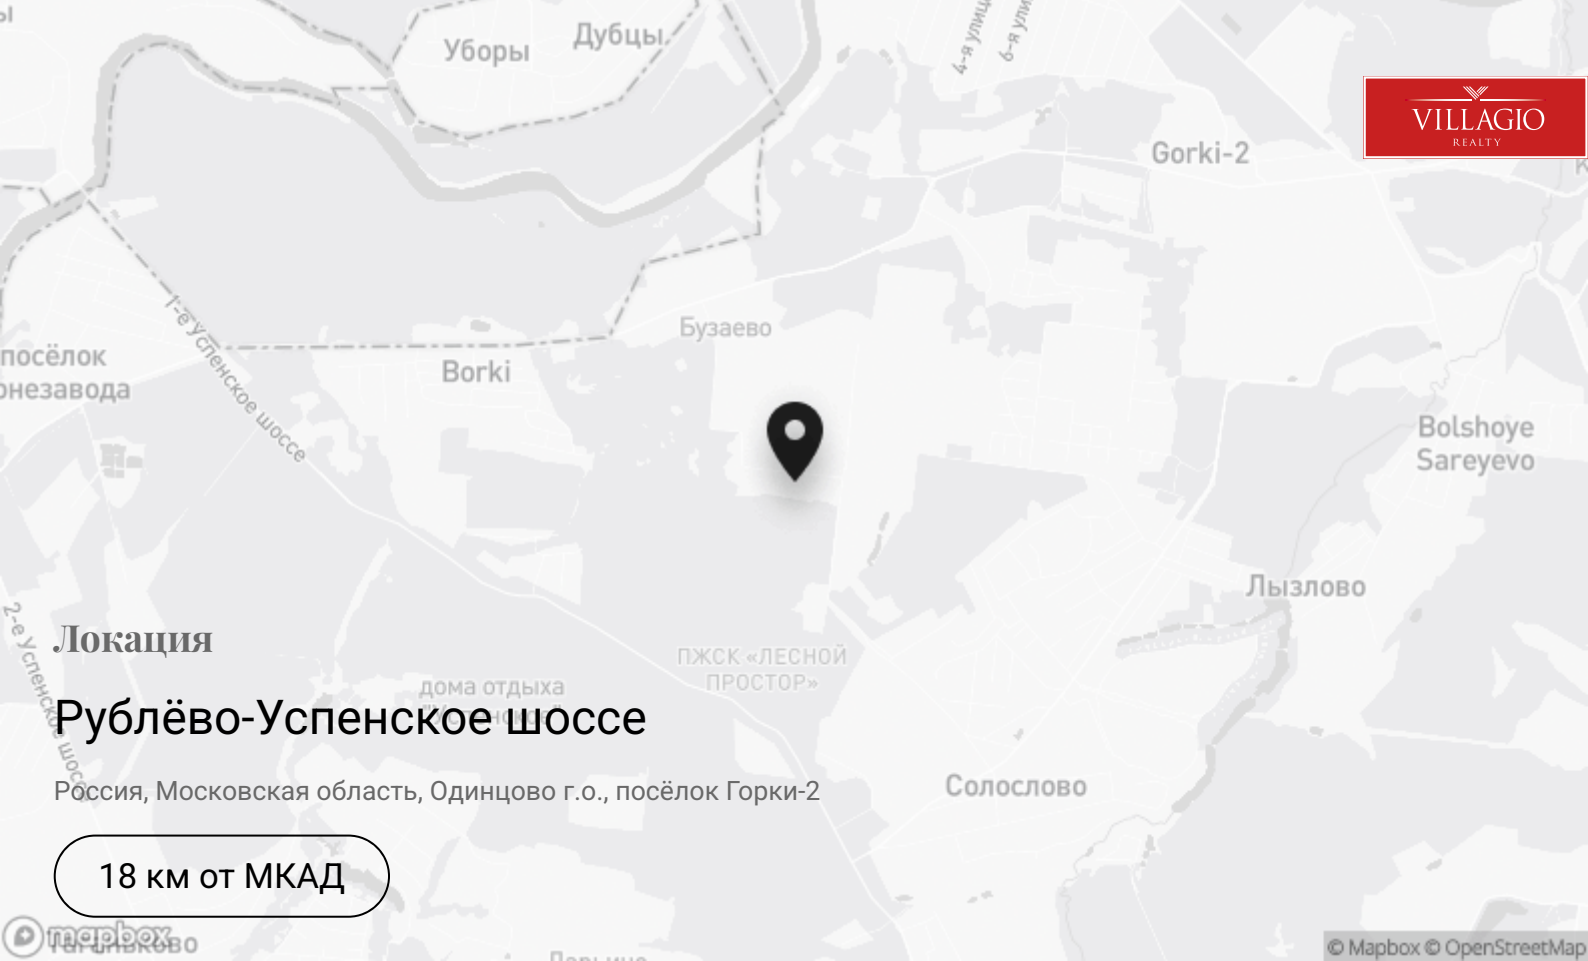

# Рублевский

Поселок «Рублевский» расположен в самом сердце Рублево-Успенского шоссе – в 18 км от МКАД.

 До МКАД  
18 км

 Направление  
Рублёво-Успенское шоссе

 Площадь  
80000 га

 Закрытая территория

 Единый архитектурный  
стиль

## Локация

# Рублёво-Успенское шоссе

Россия, Московская область, Одинцово г.о., посёлок Горки-2

18 км от МКАД