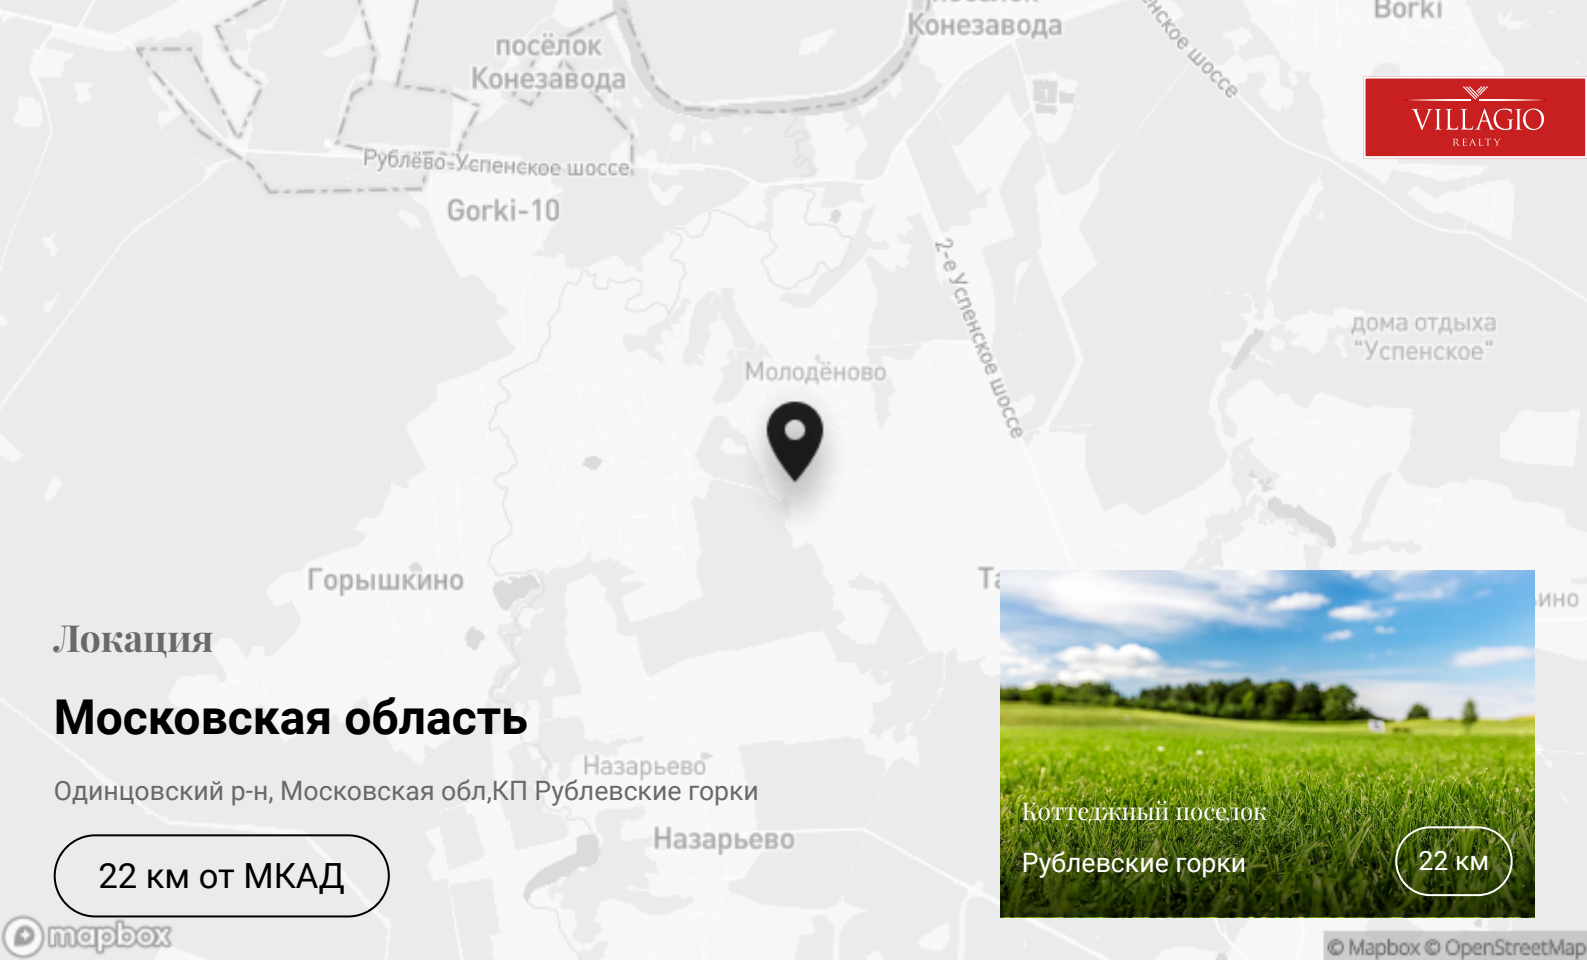

## Контакты

+7 495 021-33-80

odp@villagio.ru

Олимпийский проспект, 7

Локация

Московская область

Одинцовский р-н, Московская обл, КП Рублевские горки

22 км от МКАД