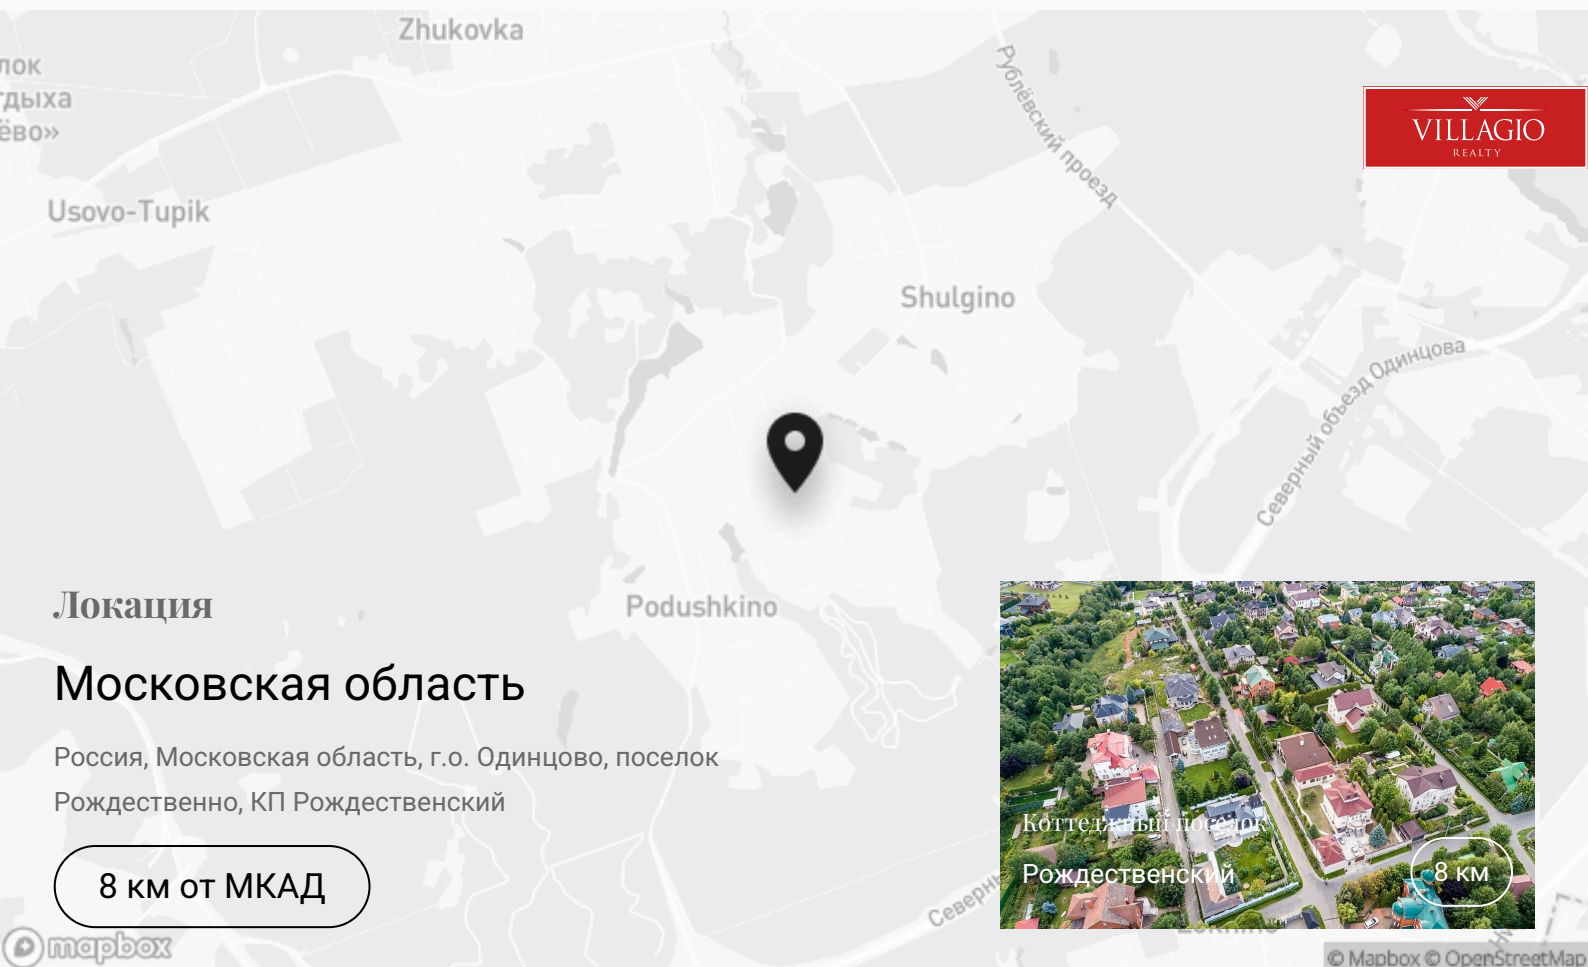

Рождественский

Элитный посёлок Рождественский ПЖСК представляет собой уютный и продуманный до мельчайших деталей загородный проект. Он расположен на Подушкинском шоссе и удалён от МКАД всего на 8 км. Такого расстояния до мегаполиса будет вполне достаточно, чтобы резиденты могли полноценно отдыхать на природе...

Элитный посёлок Рождественский ПЖСК представляет собой уютный и продуманный до мельчайших деталей загородный проект. Он расположен на Подушкинском шоссе и удалён от МКАД всего на 8 км. Такого расстояния до мегаполиса будет вполне достаточно, чтобы резиденты могли полноценно отдыхать на природе или выбрать для своей семьи круглогодичное проживание в КП ПЖСК Рождественский, но при этом в любое время суток тратили на поездки в Москву минимум времени. Загородный комплекс соседствует с другими респектабельными локациями и живописным Подушкинским лесопарком. По границе локации протекает кристально чистый ручей. Обилие зелёных насаждений, корабельных сосен и пышных елей способствует прекрасной экологии в КП Рождественский. Для прогулок в лесном массиве

Контакты

+7 495 021-33-80

odp@villagio.ru

Олимпийский проспект, 7

Локация

Московская область

Россия, Московская область, г.о. Одинцово, поселок
Рождественно, КП Рождественский

8 км от МКАД