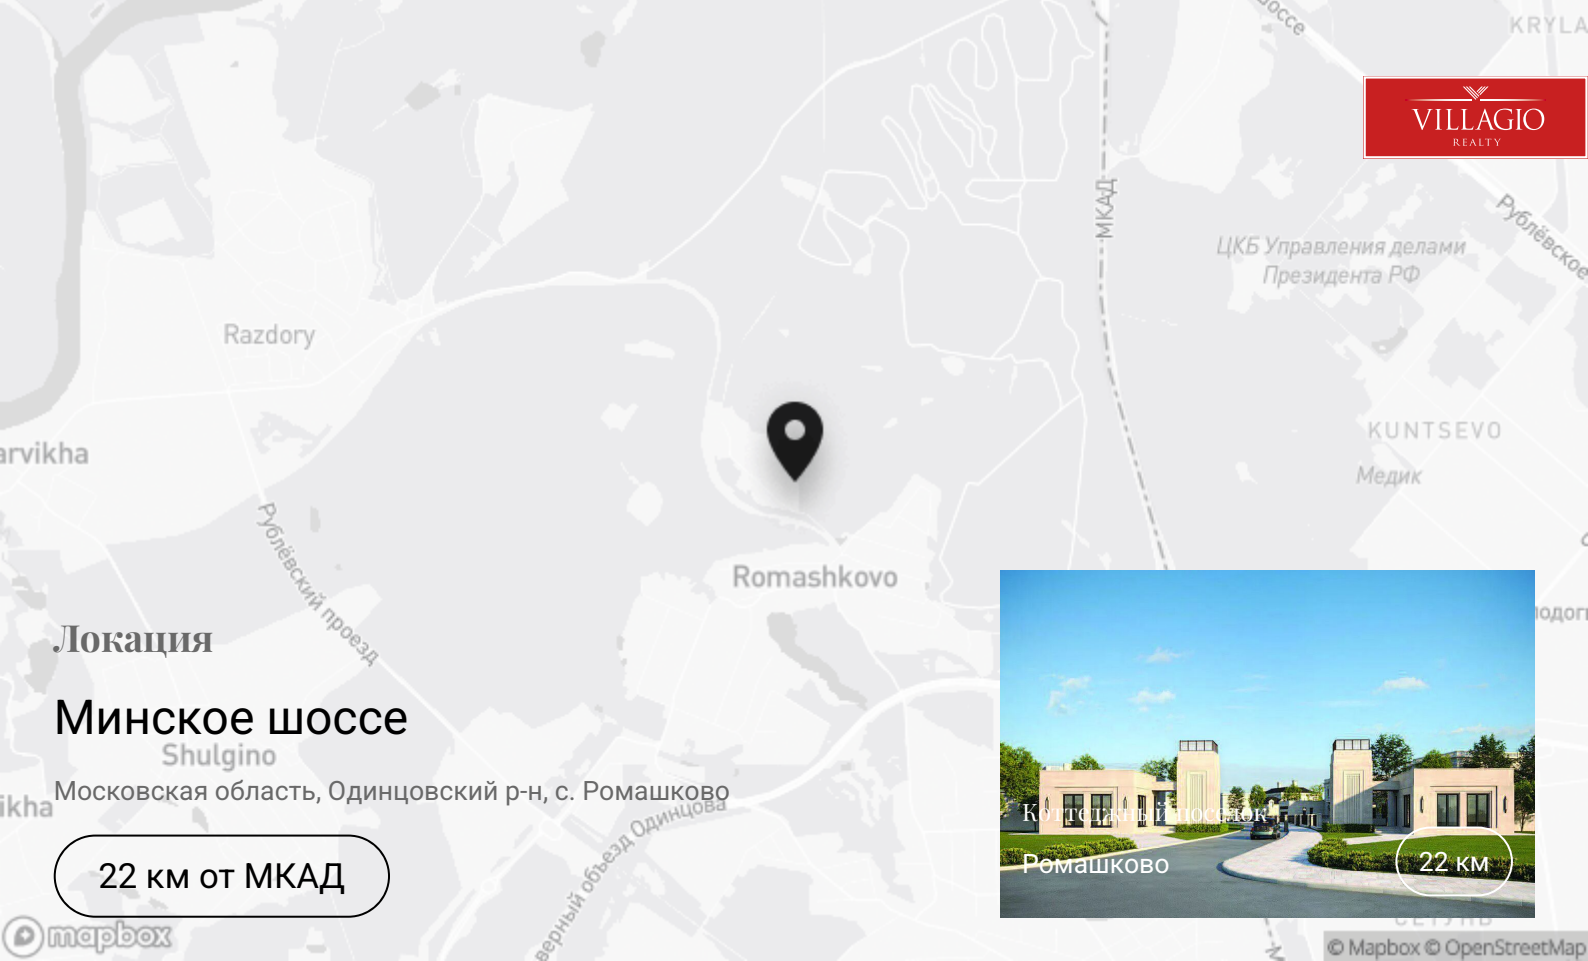

Олимпийский проспект, 7

Описание

Четыре километра от Московской кольцевой автодороги – не то расстояние, чтобы рассеялось влияние мегаполиса. Тем удивительней, что маленький КП «Ромашково» в Одинцовском районе сохраняет пасторальную атмосферу близости к природе, без привычной суеты и торопливости нашего стремительного времени. Посёлок лежит почти точно посередине между Минским шоссе и знаменитой Рублёво-Успенской трассой, возле большого лесного массива. Здесь выстроены классические особняки и современные коттеджи с участками, облагороженными ландшафтным дизайном. Есть готовые дома под ключ, есть проекты на той стадии, когда будущий владелец может внести любые изменения. Подведены все инженерные системы, интернет, ТВ. И в остальном благоустройство на высоте: ✓ на дорогах уложен

Контакты

+7 495 021-33-80

odp@villagio.ru

Олимпийский проспект, 7

Локация

Минское шоссе
Shulgino

Московская область, Одинцовский р-н, с. Ромашково

22 км от МКАД