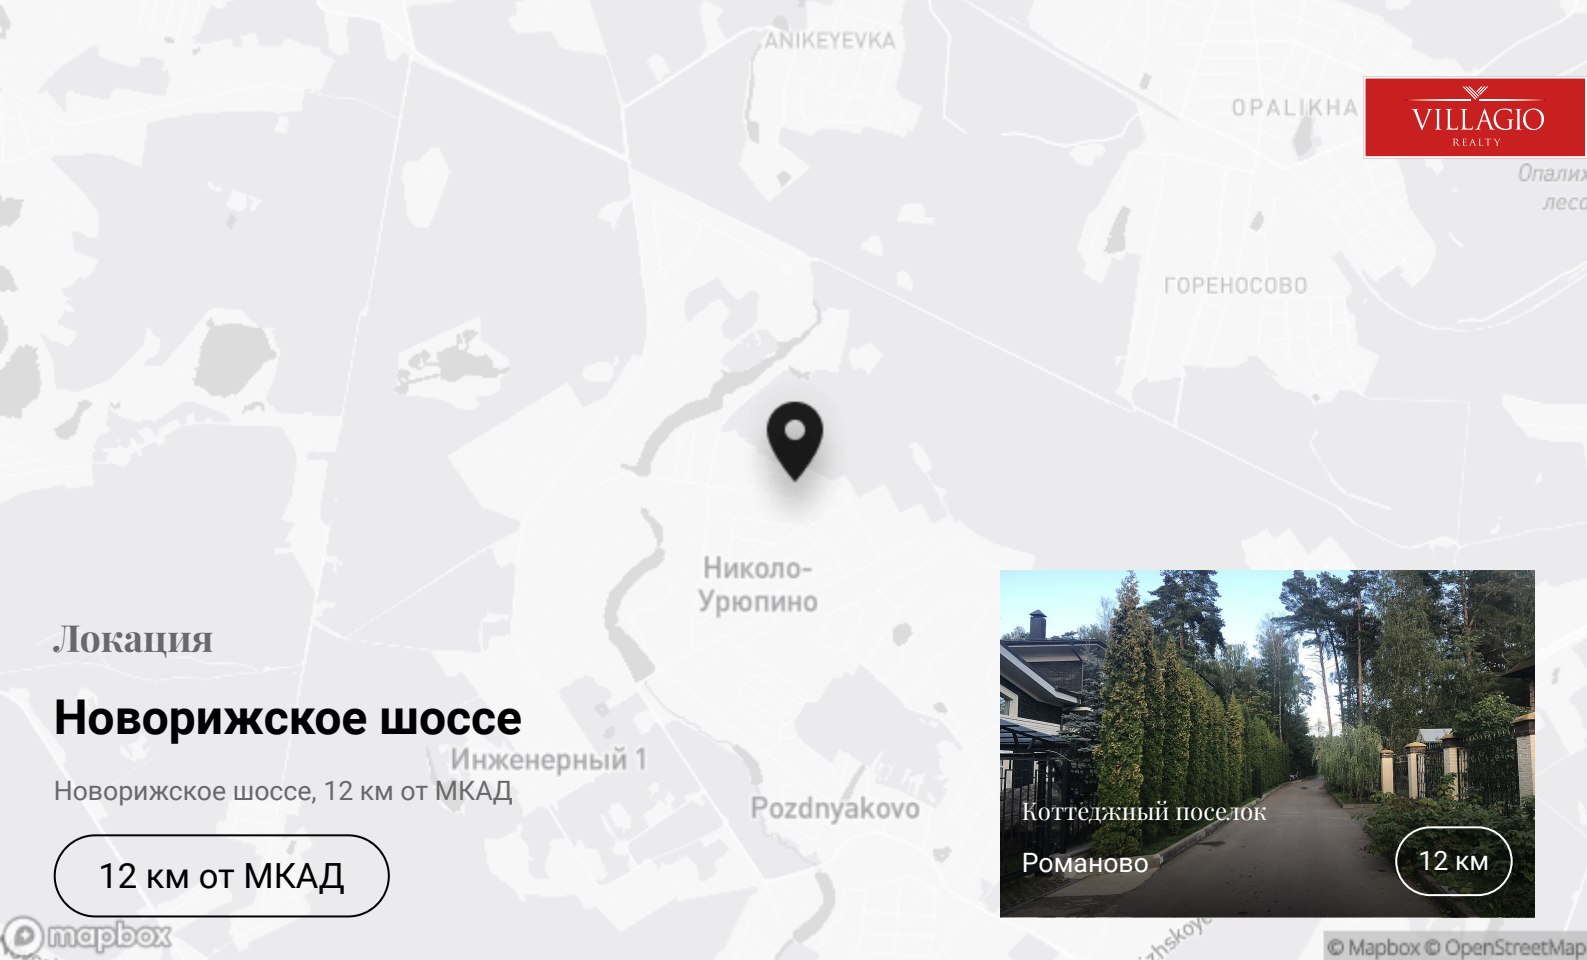

Романово

поселок Романово

До МКАД

12 км

Направление

Новорижское шоссе

Контакты

+7 495 021-33-80

odp@villagio.ru

Олимпийский проспект, 7

Описание

Тихий и камерный посёлок на 20 домов, расположен на опушке леса. Рядом с посёлком инфраструктура GEO SPA Отель Novahoff, в котором есть: Ресторан, Аквакомплекс, Термальный комплекс, Фитнес центр, Салон красоты, Geo-Spa комплекс. Удобная транспортная логистика, возможность подъезда со

Контакты

+7 495 021-33-80

odp@villagio.ru

Олимпийский проспект, 7

Локация

Новорижское шоссе

Новорижское шоссе, 12 км от МКАД
Инженерный 1

12 км от МКАД