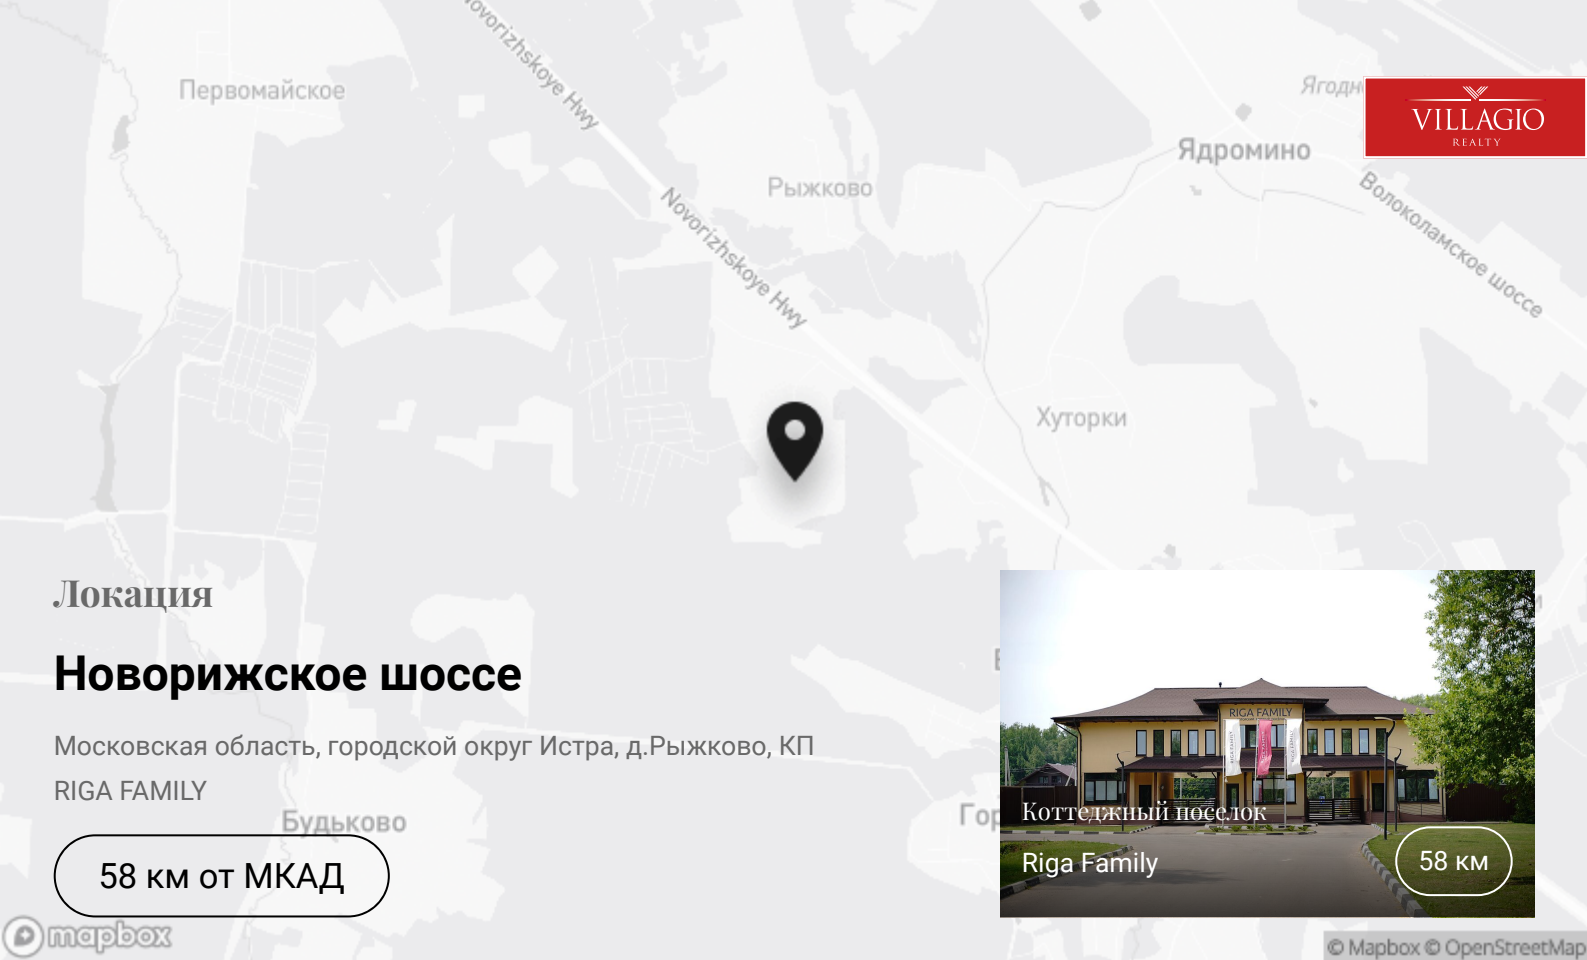

Локация

Новорижское шоссе

Московская область, городской округ Истра, д. Рыжково, КП RIGA FAMILY

58 км от МКАД

Exclusive

Villagio Realty

Контакты

+7 495 021-33-80