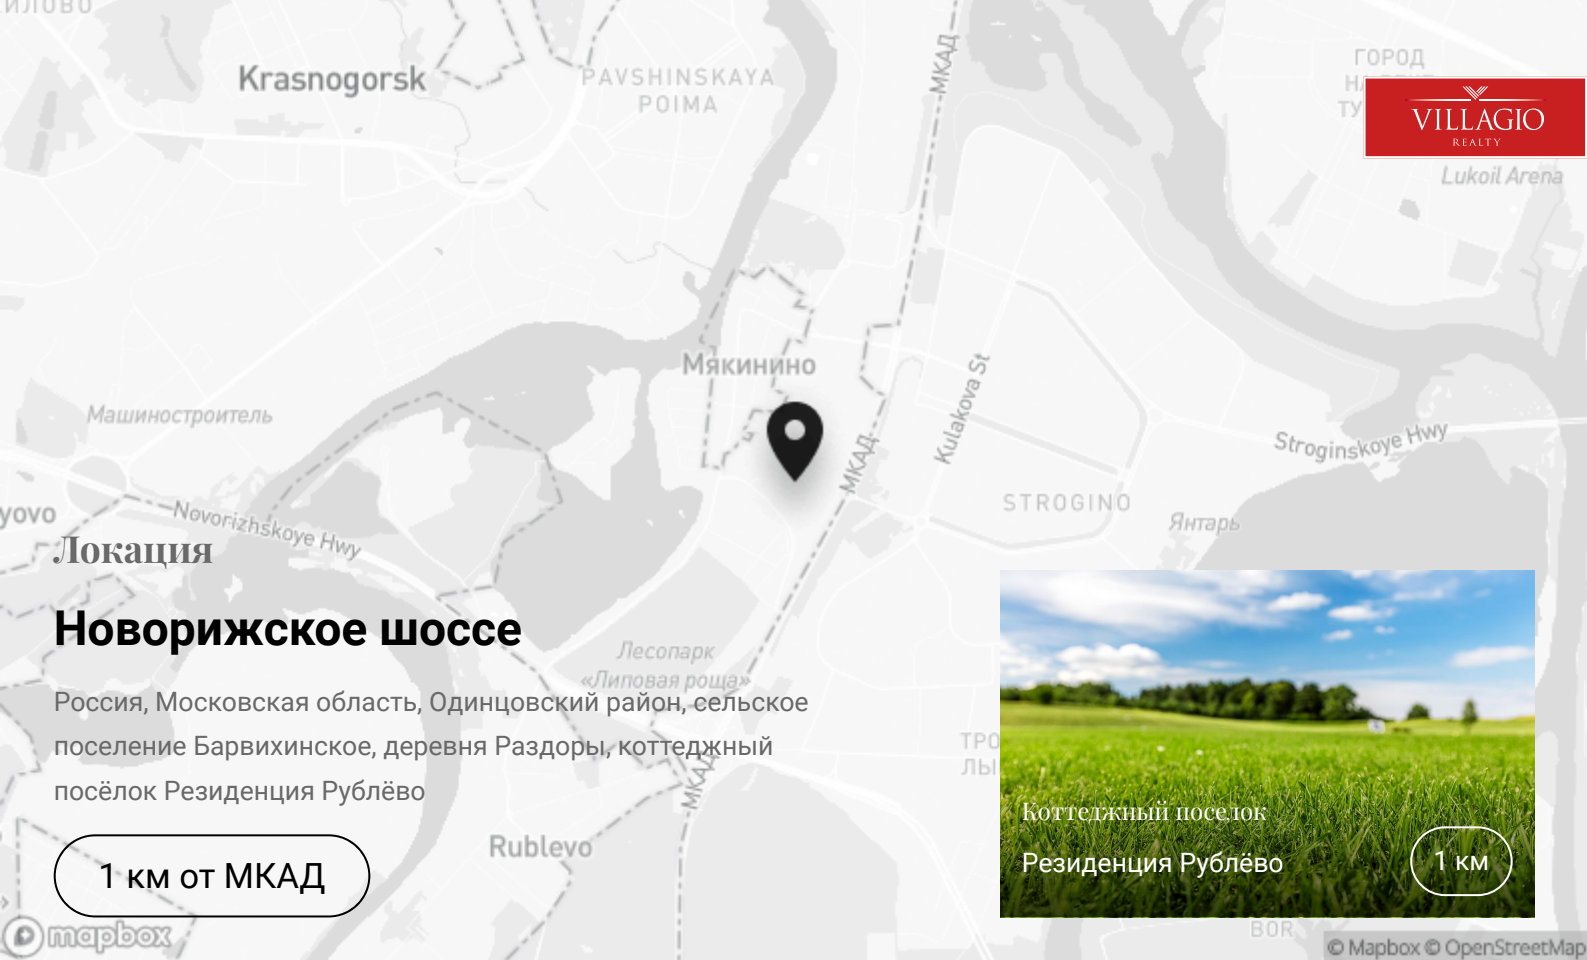

Резиденция Рублёво

Резиденция Рублёво

 До МКАД
1 км

 Направление
Новорижское шоссе

 Площадь
20 га

 Озеро

 Променад

 Парк

Описание

Элитный коттеджный поселок Резиденция Рублево расположен в одном из лучших регионов вблизи

столицы. Поселок имеет живописную природу и чистую экологию.

Контакты

+7 495 021-33-80

odp@villagio.ru

Олимпийский проспект, 7

Локация

Новорижское шоссе

Россия, Московская область, Одинцовский район, сельское поселение Барвихинское, деревня Раздоры, коттеджный посёлок Резиденция Рублёво

1 км от МКАД

Exclusive

Villagio Realty

Контакты