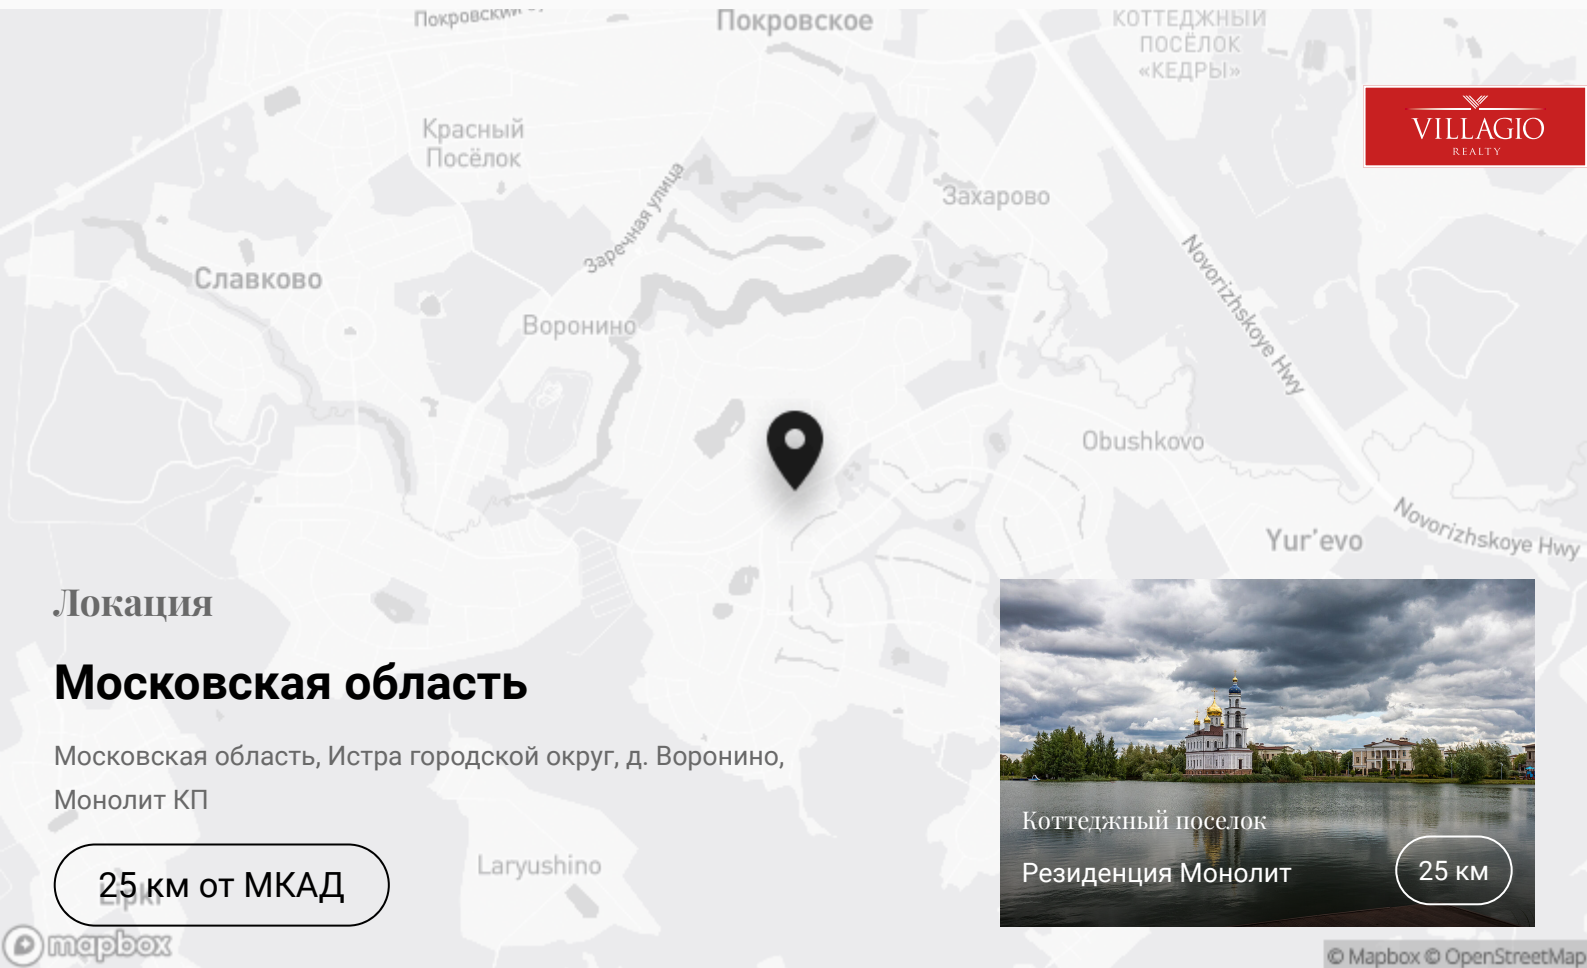

Локация

Московская область

Московская область, Истра городской округ, д. Воронино,
Монолит КП

25 км от МКАД