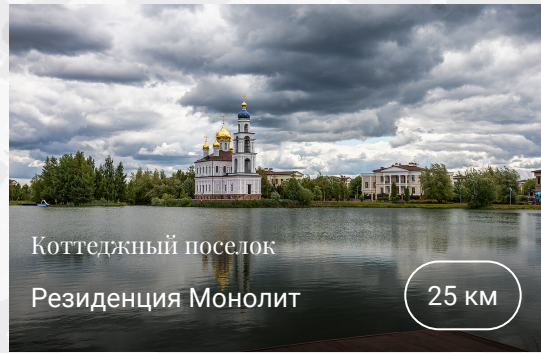

Контакты

+7 495 021-33-80

odp@villagio.ru

Олимпийский проспект, 7