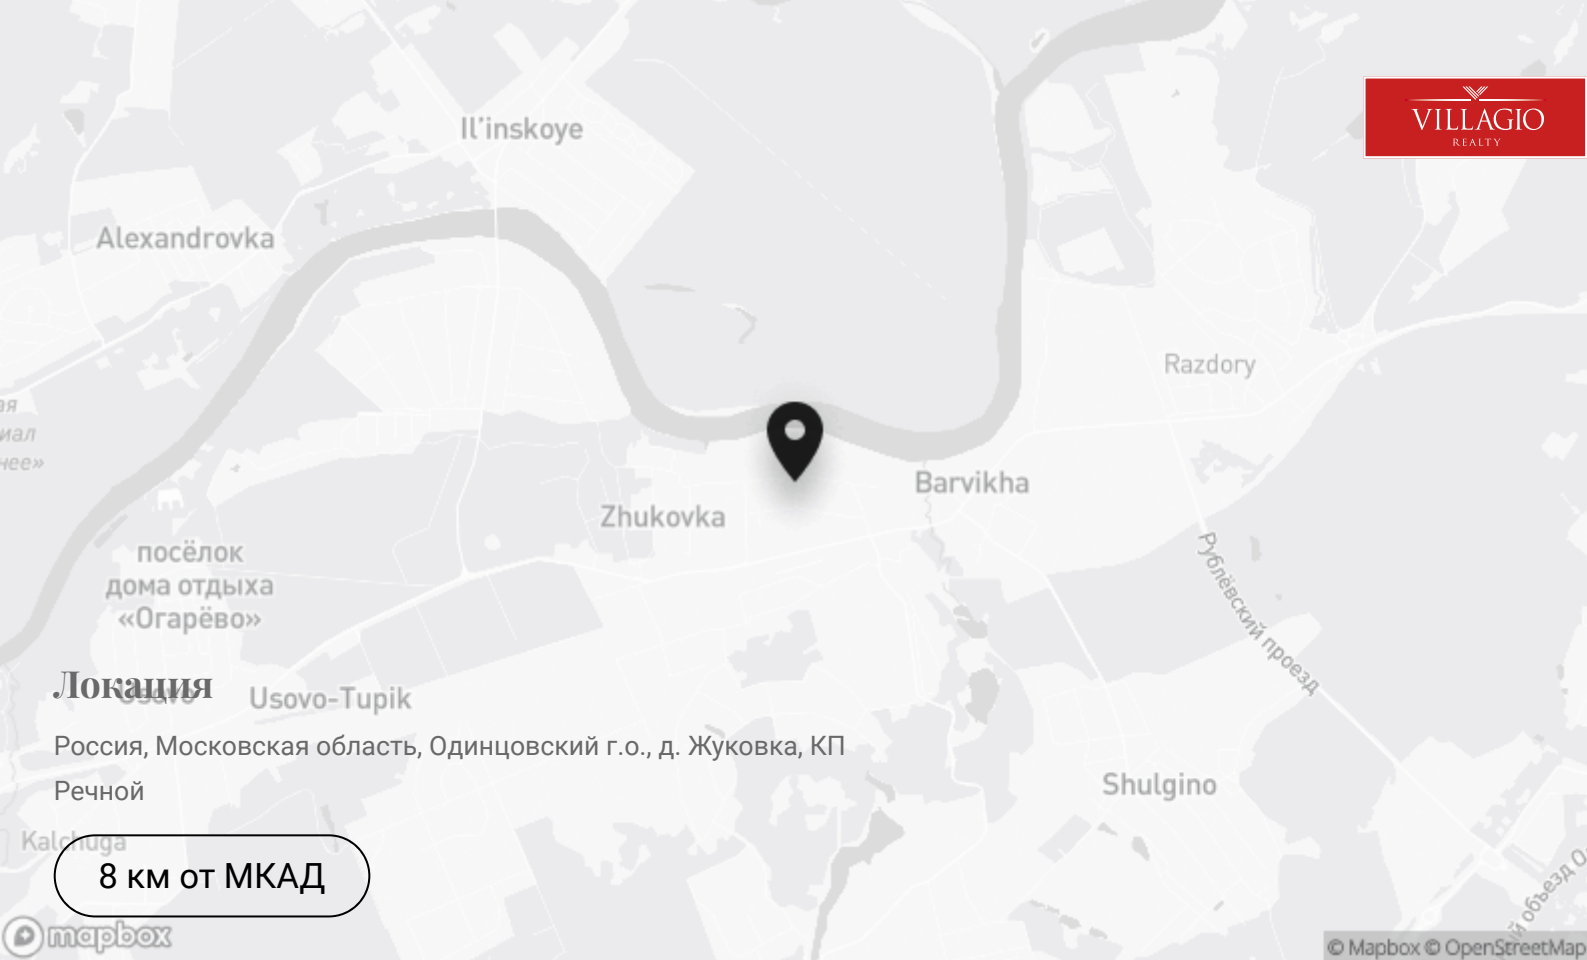

# Речной

Коттеджный поселок "Речной"

До МКАД

8 км

## Описание

Коттеджный поселок “Речной” – это место, где роскошь встречается с природой. Он расположен всего в 8 км от МКАД на Рублево-Успенском шоссе, на берегу живописной Москвы-реки. “Речной”

граничит с престижными поселками Барвиха Luxury Village и Жуковка, создавая идеальную атмосферу уединенного комфорта.

### Локация

Uovo-Tupik

Россия, Московская область, Одинцовский г.о., д. Жуковка, КП

Речной

8 км от МКАД

Exclusive

**Villagio Realty**