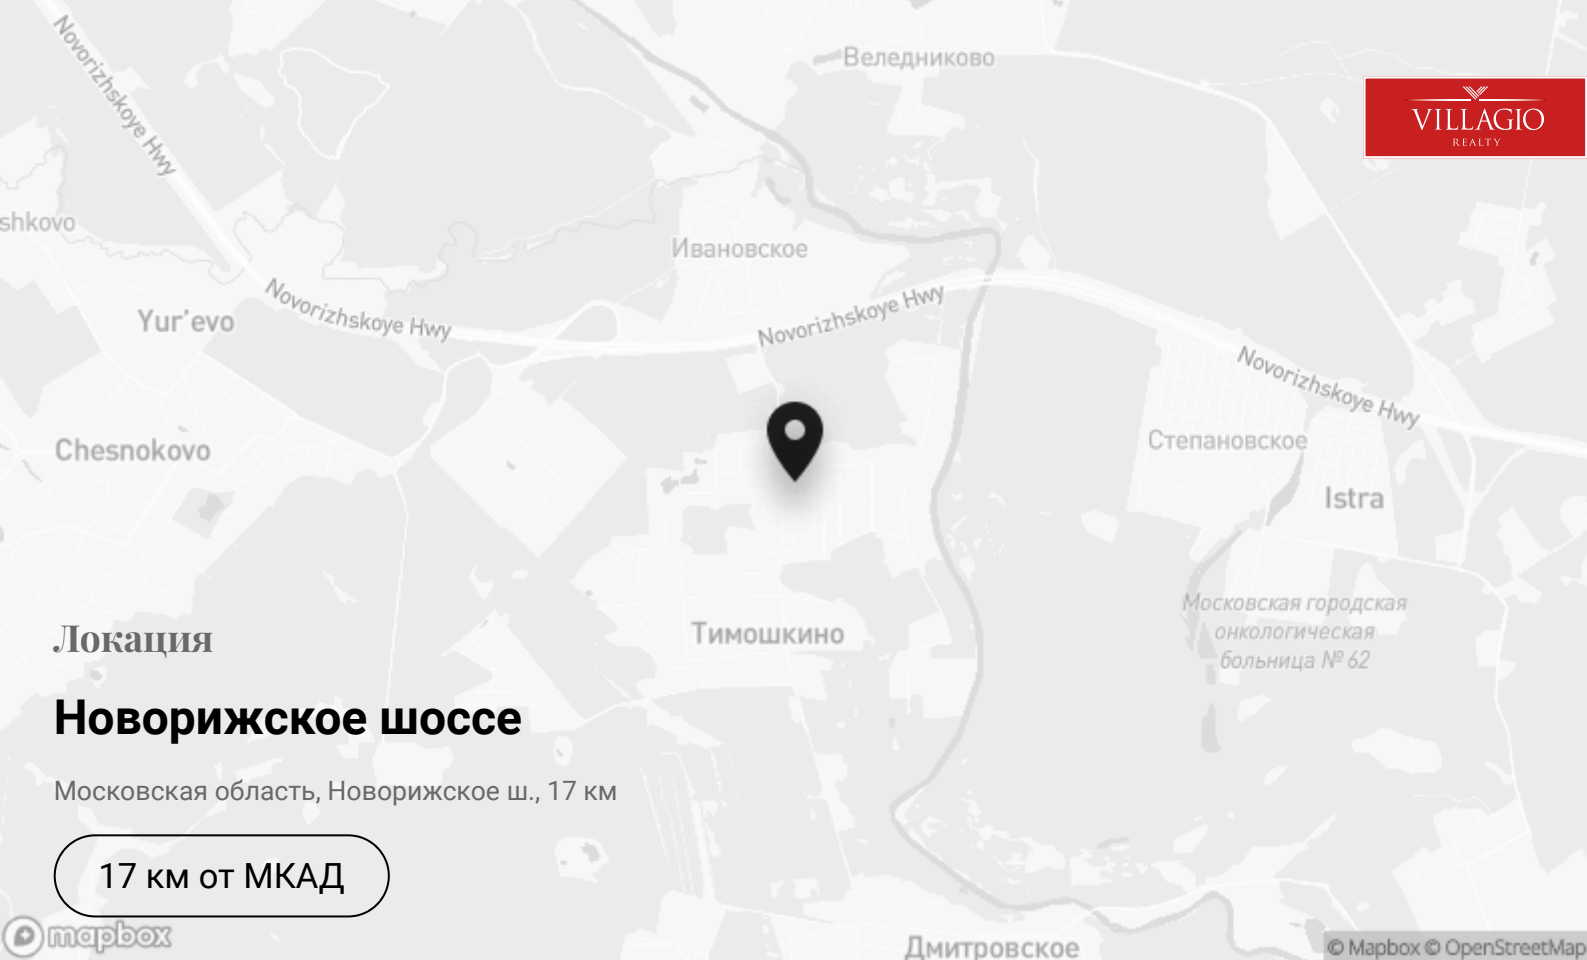

набережной. Недалеко от поселка имеется детский сад и общеобразовательная школа, спортивная и детские площадки.

Контакты

+7 495 186-06-50

sale@villagio.ru

Олимпийский проспект, 7

Локация

Новорижское шоссе

Московская область, Новорижское ш., 17 км