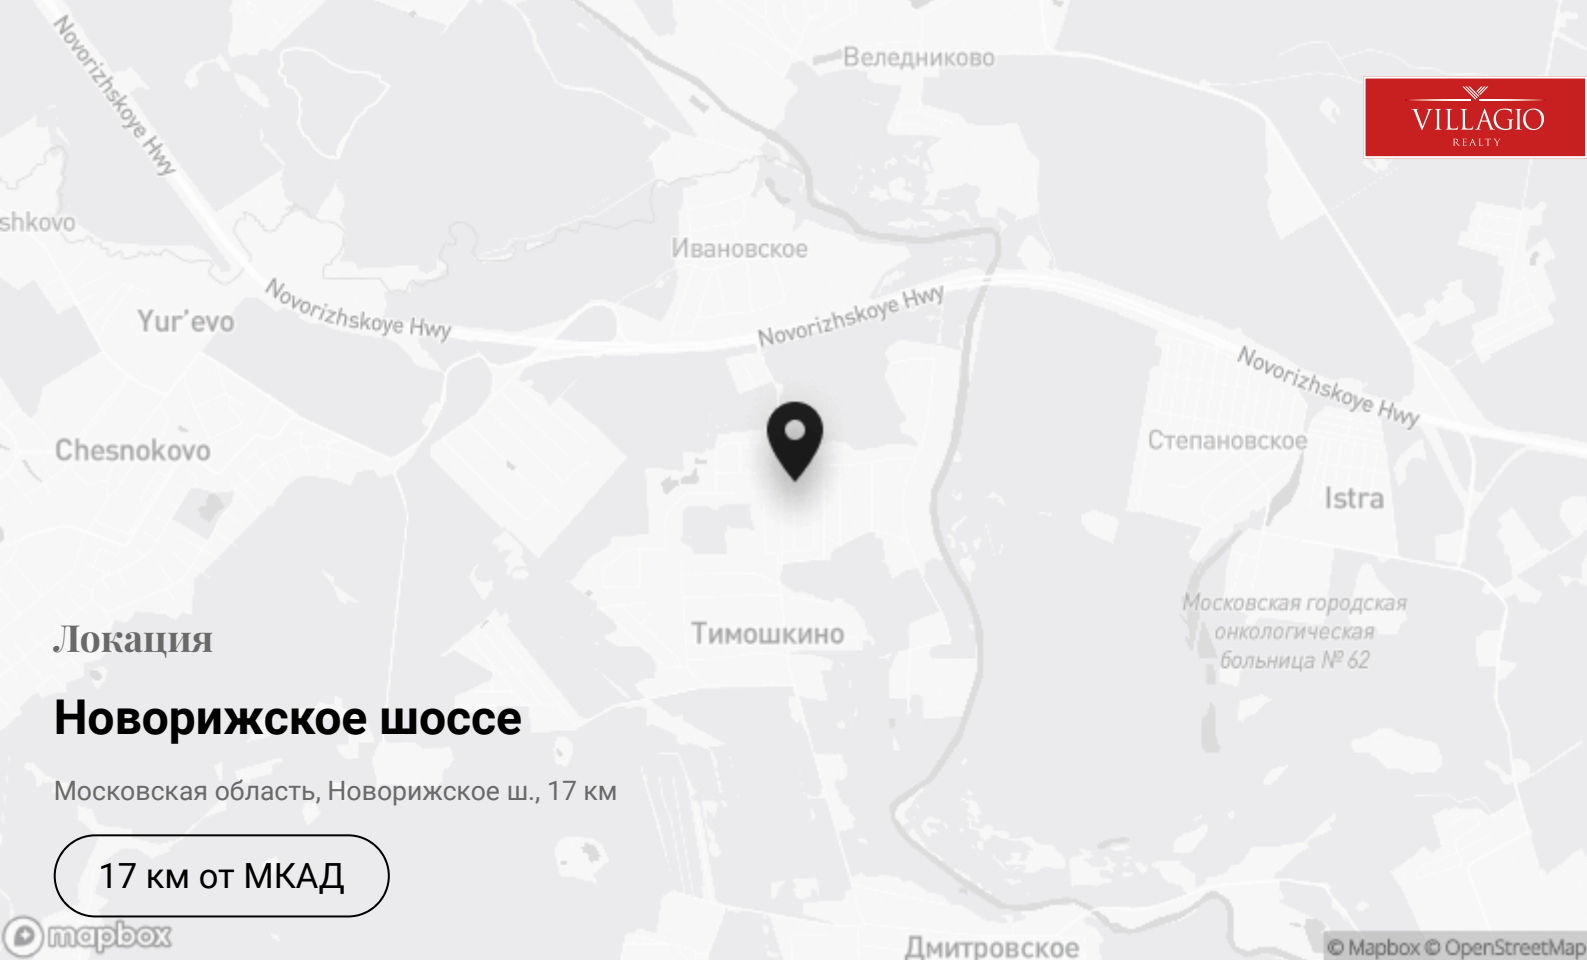

набережной. Недалеко от поселка имеется детский сад и общеобразовательная школа, спортивная и детские площадки.

Контакты

+7 495 186-06-50

sale@villagio.ru

Олимпийский проспект, 7

Локация

Новорижское шоссе

Московская область, Новорижское ш., 17 км