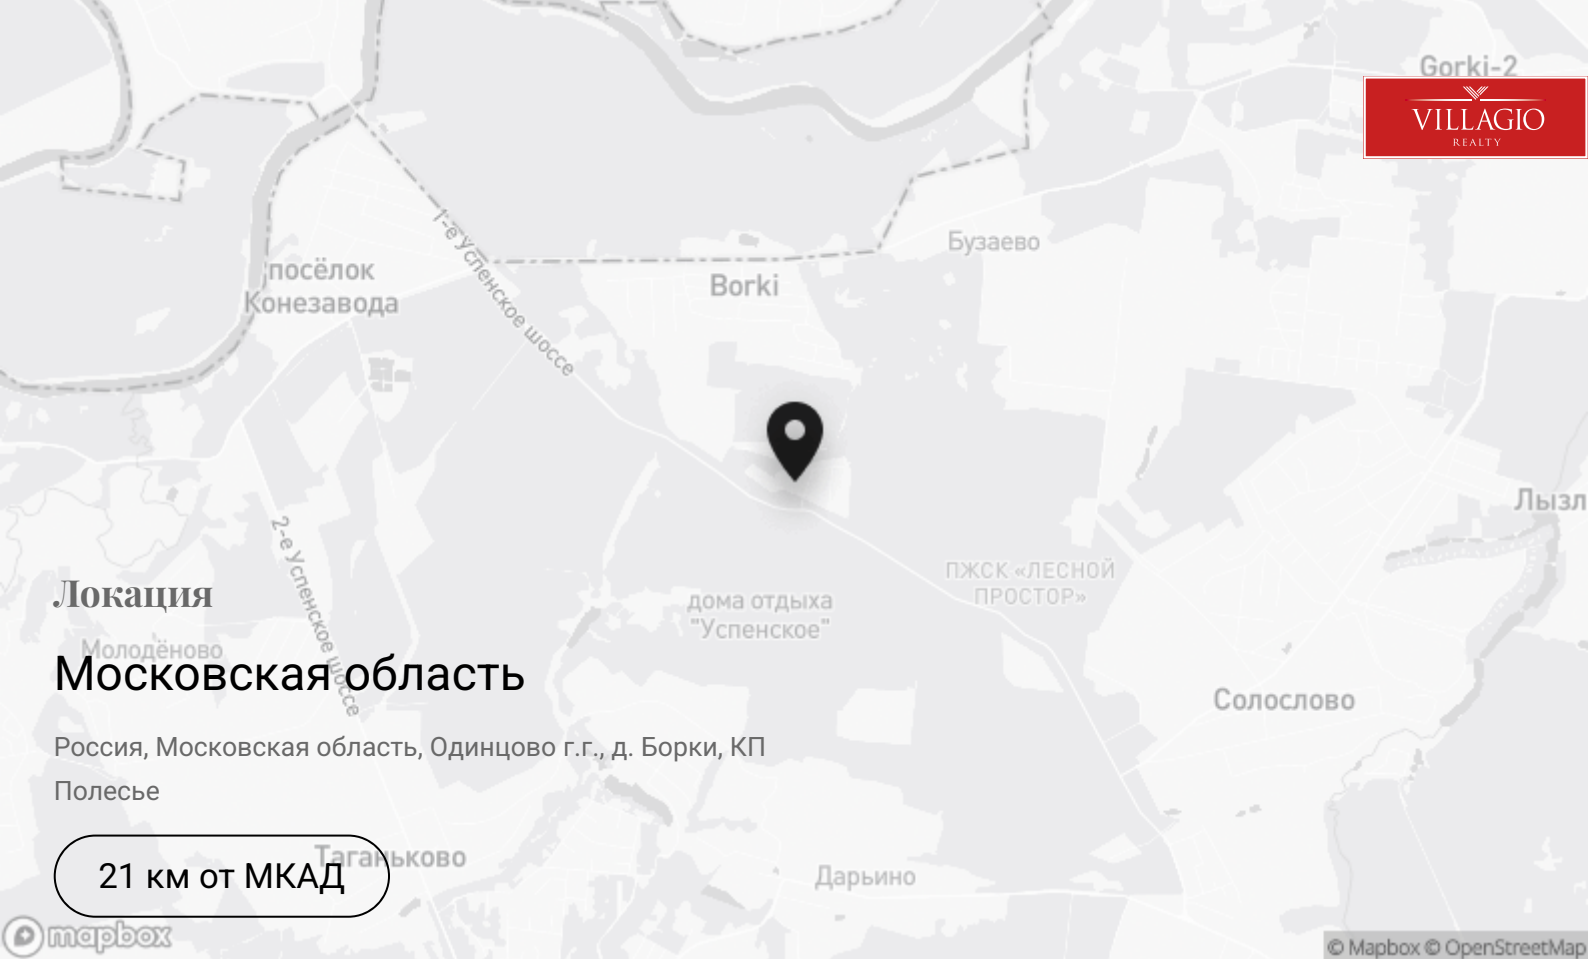

Gorki-2

VILLAGIO
REALTY

Локация

Московская область

Россия, Московская область, Одинцово г.г., д. Борки, КП
Полесье

21 км от МКАД

Exclusive

Villagio Realty

Контакты

+7 495 021-33-80

odp@villagio.ru

Олимпийский проспект, 7

Контакты

+7 495 021-33-80

odp@villagio.ru

Олимпийский проспект, 7