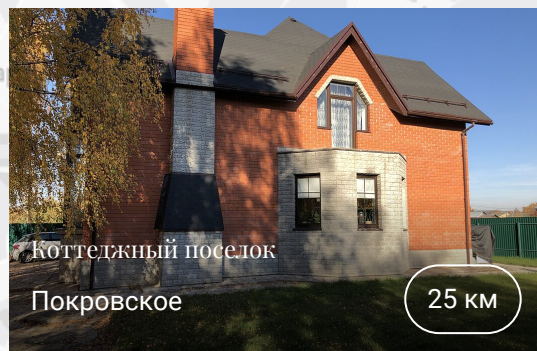

# Покровское

Деревня Покровское – коттеджный посёлок Villagio Estate в Истринском районе. Привлекательность проекта заключается в его удобном расположении относительно Москвы и живописной природой. По Новорижскому шоссе до МКАДа всего 25 км. При этом Покровское утопает в зелени хвойных и смешанных лесов....

## Описание

Деревня Покровское – коттеджный посёлок Villagio Estate в Истринском районе. Привлекательность проекта заключается в его удобном расположении относительно Москвы и живописной природой. По Новорижскому шоссе до МКАДа всего 25 км. При этом Покровское утопает в зелени хвойных и смешанных лесов. Посёлок находится на берегах реки Руденки – притока реки Беяны. Желающих

приобрести здесь землю привлекает истринская экология и близость к Москве. Жителям доступна современная городская инфраструктура Новорижского шоссе и посёлков Villagio Estate. Это рестораны и кафе, частные и государственные школы, детские сады и развивающие центры, фитнес-клубы и салоны красоты. В 5 минутах езды находится двухвековой Аносин Борисоглебский монастырь.

## Контакты

+7 495 021-33-80

odp@villagio.ru

Олимпийский проспект, 7

Локация

**Московская область**

городской округ Истра, Московская область, Россия

25 км от МКАД