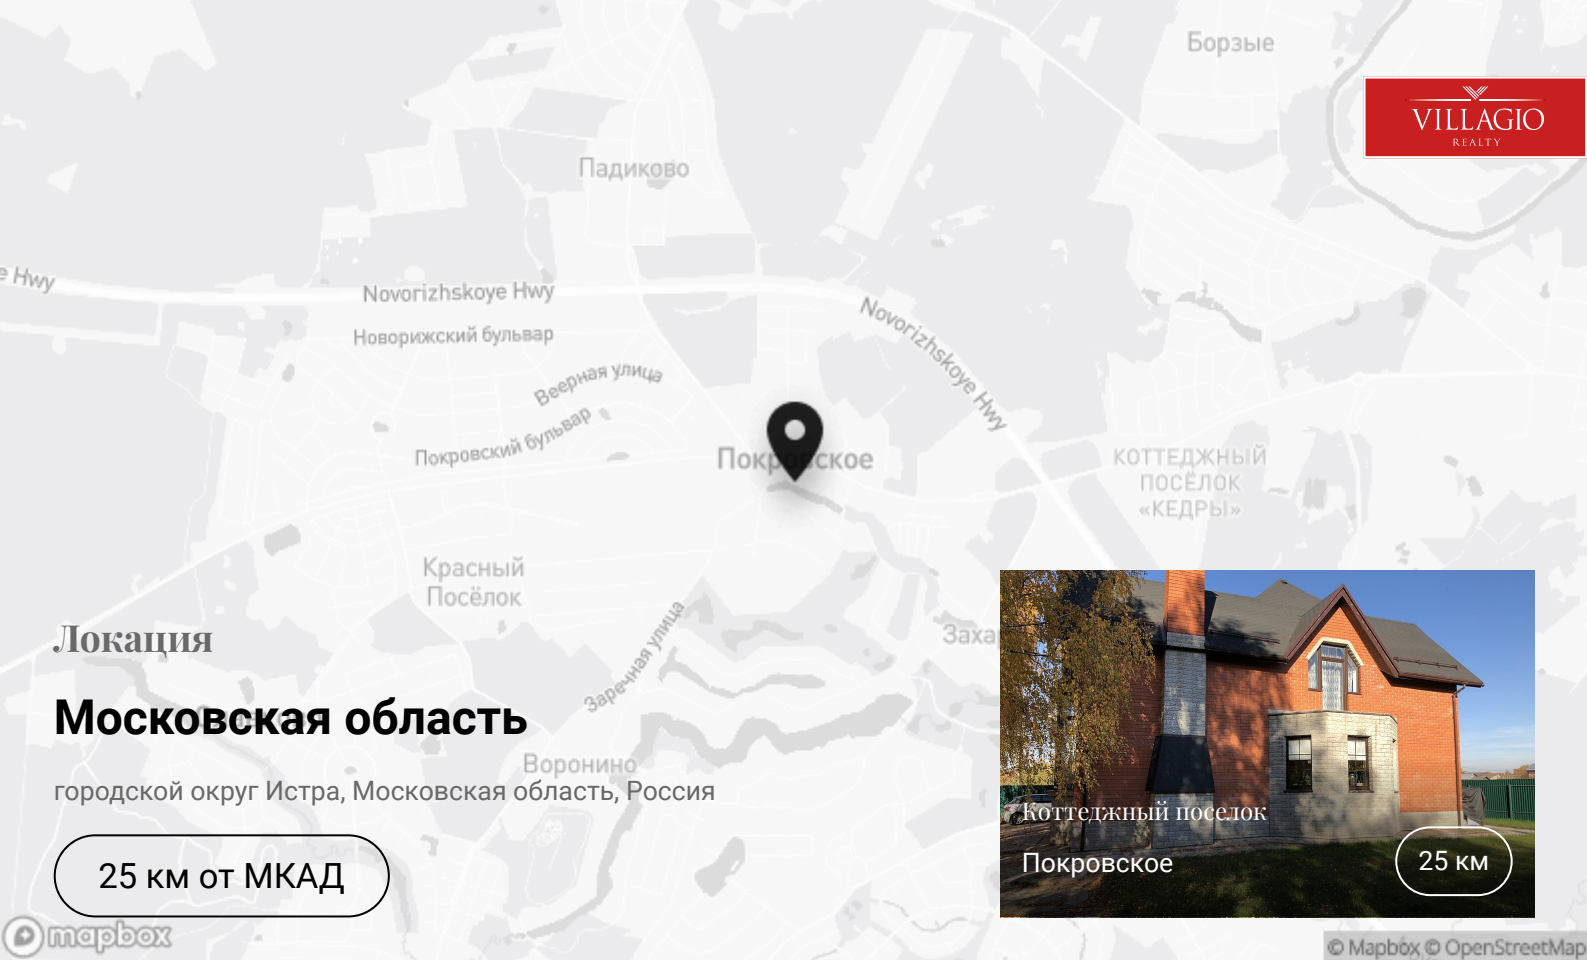

# Покровское

Деревня Покровское – коттеджный посёлок Villagio Estate в Истринском районе. Привлекательность проекта заключается в его удобном расположении относительно Москвы и живописной природой. По Новорижскому шоссе до МКАДа всего 25 км. При этом Покровское утопает в зелени хвойных и смешанных лесов....

До МКАД

25 км

Направление

Московская область

## Описание

Деревня Покровское – коттеджный посёлок Villagio Estate в Истринском районе. Привлекательность проекта заключается в его удобном расположении относительно Москвы и живописной природой. По Новорижскому шоссе до МКАДа всего 25 км. При этом Покровское утопает в зелени хвойных и смешанных лесов. Посёлок находится на берегах реки Руденки – притока реки Беяны. Желающих

## Контакты

+7 495 021-33-80

odp@villagio.ru

Олимпийский проспект, 7

Локация

**Московская область**

городской округ Истра, Московская область, Россия

25 км от МКАД