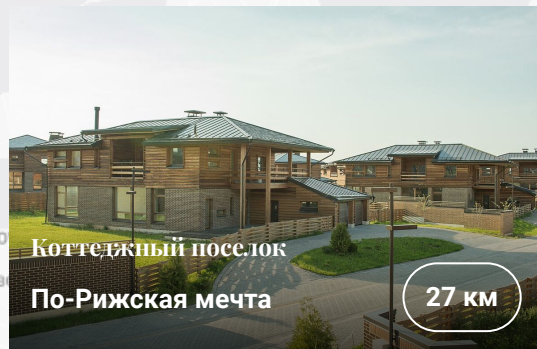

посёлок опытного
производственного
хозяйства
«Манихино»

Жевнево

"АРХИ

Дом отдыха
"Лужки.клуб"

Лужки

VILLAGIO
REALTY

Красновидово

Аносино

Борисово

Борки

ЦКАД

Локация

Новорижское шоссе

поселок По-Рижская Мечта, городской округ Истра,
Московская область

27 км от МКАД

mapbox

Mapbox © OpenStreetMap

VILLAGIO
REALTY

Exclusive

Villagio Realty

Контакты

+7 495 021-33-80

odp@villagio.ru

Олимпийский проспект, 7

Контакты

+7 495 021-33-80

odp@villagio.ru

Олимпийский проспект, 7