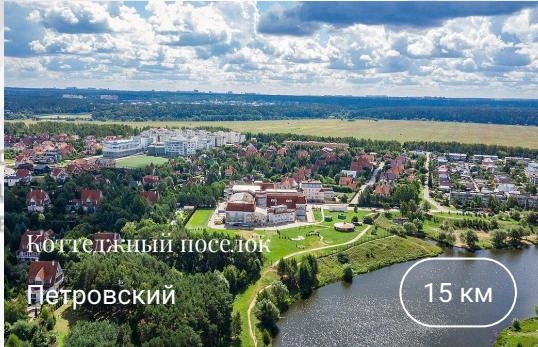

Петровский

Между двух рек, у трёх дорог – так можно определить положение в пространстве элитного загородного комплекса «Петровский». С одной стороны вплотную бежит река Липка с каскадом прудов, с другой в полукилометре катит волны Москва-река; в двухстах метрах начинается густой сосновый бор, богатый...

Между двух рек, у трёх дорог – так можно определить положение в пространстве элитного загородного комплекса «Петровский». С одной стороны вплотную бежит река Липка с каскадом прудов, с другой в полукилометре катит волны Москва-река; в двухстах метрах начинается густой сосновый бор, богатый грибами, ягодами и целебным воздухом. Посёлок стоит на Ильинском шоссе на том участке, где дорога сближается с Новорижской трассой, а автомобильный мост через реку Москва открывает прямой доступ к возможностям Рублёвки.

Расстояние до МКАД 15 км, двадцать минут в пути по любому маршруту. Но жители красивой коттеджной деревни не слишком зависят от внешней инфраструктуры, в КП «Петровский» имеются: ✓ частная школа с языковым уклоном «Мир знаний»; ✓

Контакты

+7 495 021-33-80

odp@villagio.ru

Олимпийский проспект, 7

Локация

Московская область

село Петрово-Дальнее, городской округ Красногорск,
Московская область, Россия

15 км от МКАД