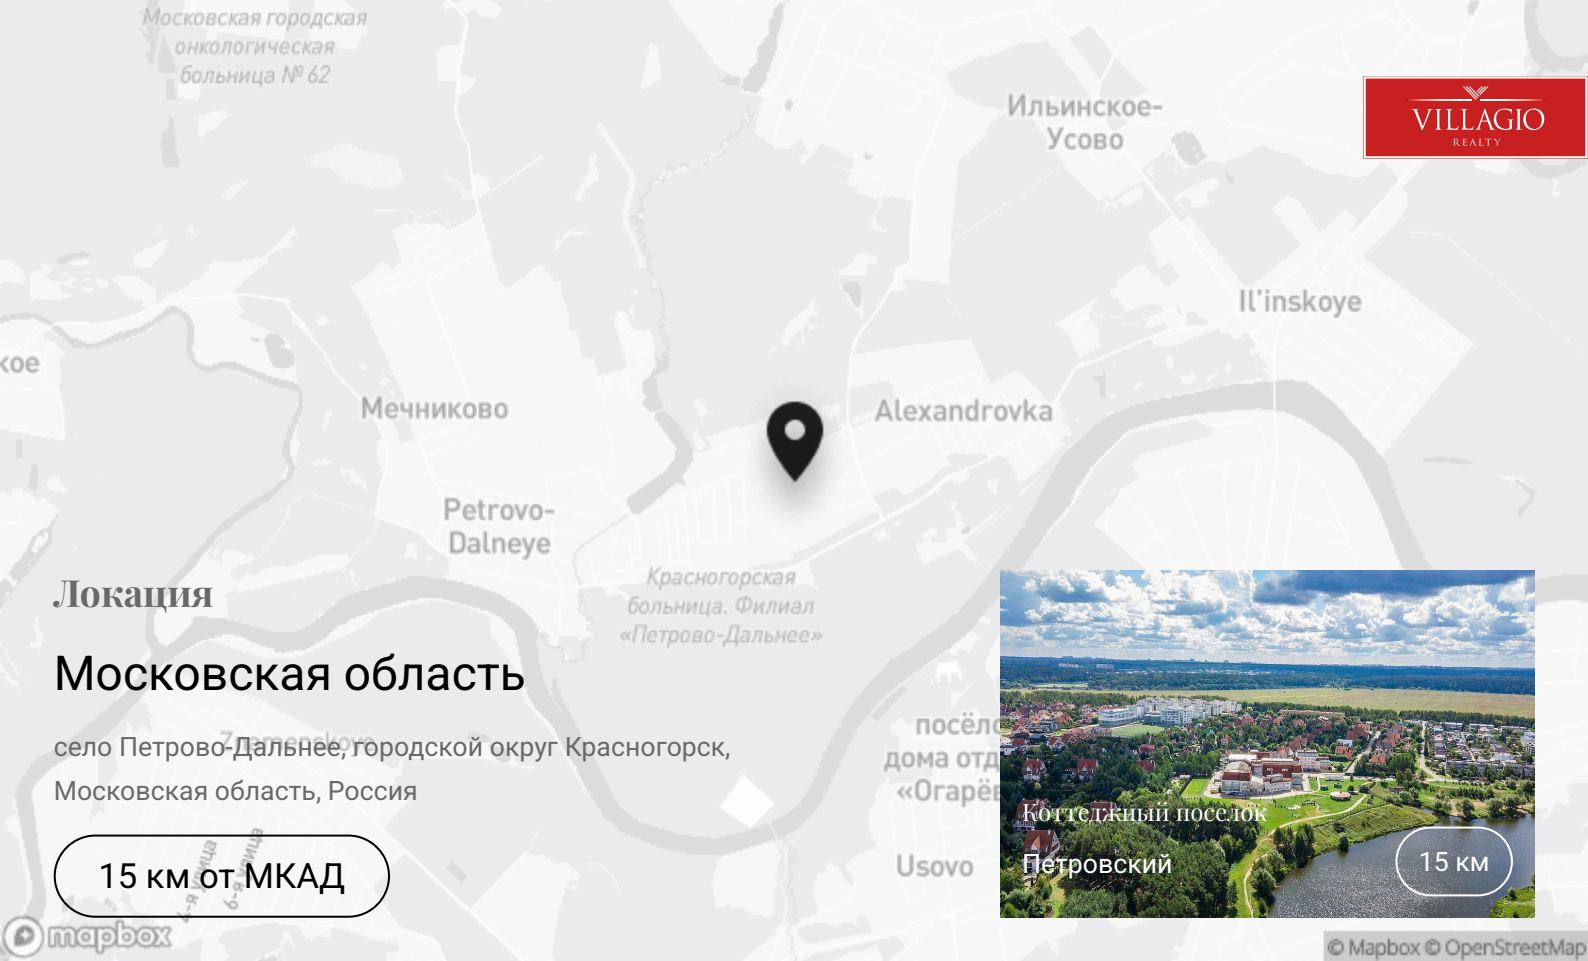

Петровский

Между двух рек, у трёх дорог – так можно определить положение в пространстве элитного загородного комплекса «Петровский». С одной стороны вплотную бежит река Липка с каскадом прудов, с другой в полукилометре катит волны Москва-река; в двухстах метрах начинается густой сосновый бор, богатый...

Между двух рек, у трёх дорог – так можно определить положение в пространстве элитного загородного комплекса «Петровский». С одной стороны вплотную бежит река Липка с каскадом прудов, с другой в полукилометре катит волны Москва-река; в двухстах метрах начинается густой сосновый бор, богатый грибами, ягодами и целебным воздухом. Посёлок стоит на Ильинском шоссе на том участке, где дорога сближается с Новорижской трассой, а автомобильный мост через реку Москва открывает прямой доступ к возможностям Рублёвки.

Контакты

+7 495 021-33-80

odp@villagio.ru

Олимпийский проспект, 7

Локация

Московская область

село Петрово-Дальнее, городской округ Красногорск,
Московская область, Россия

15 км от МКАД