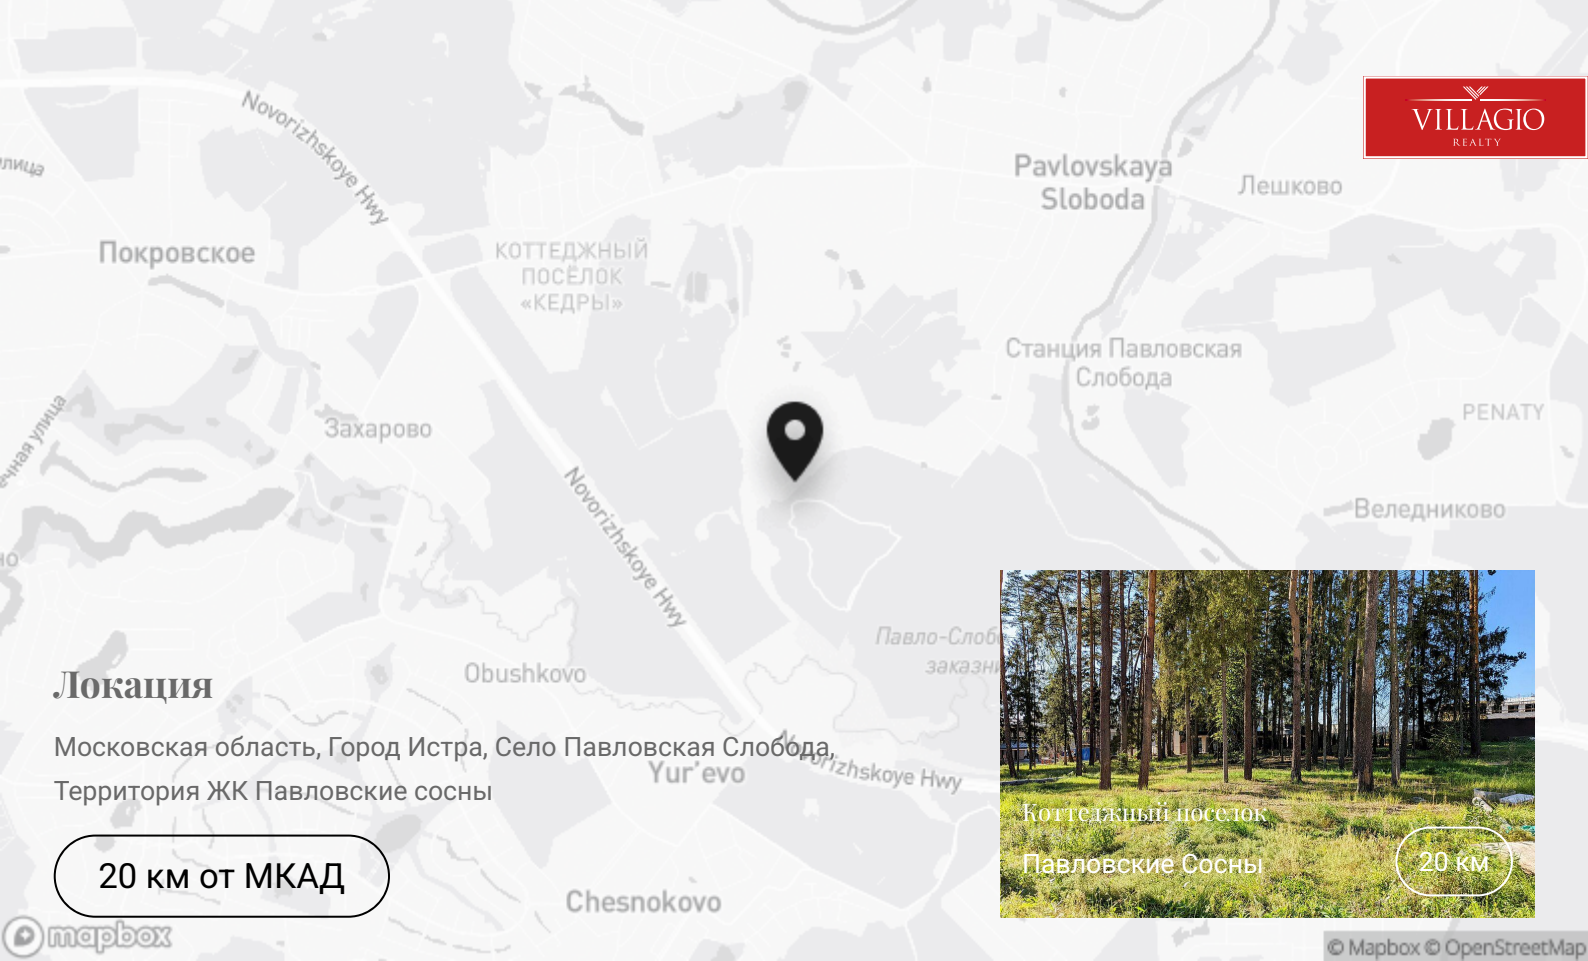

Контакты

+7 495 021-33-80

odp@villagio.ru

Олимпийский проспект, 7

Локация

Московская область, Город Истра, Село Павловская Слобода,
Территория ЖК Павловские сосны

20 км от МКАД

Exclusive Villagio Realty