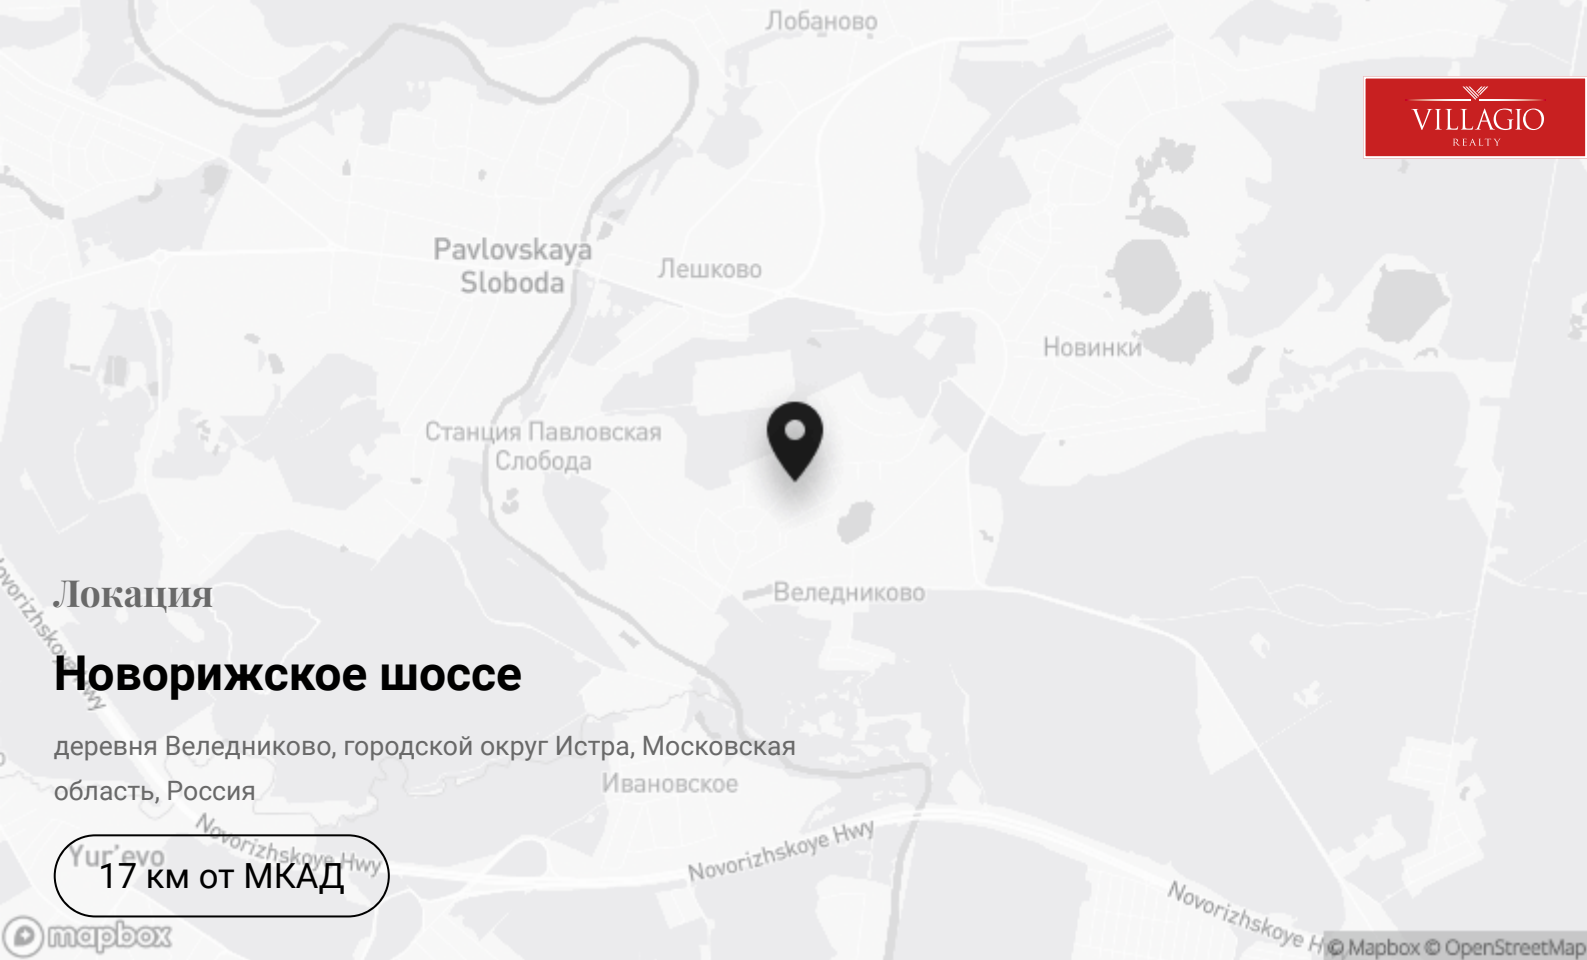

Павлово

Зеленый, комфортный, современный – таков поселок «Павлово», построенный всего в 14 километрах от МКАД. Прямая дорога сюда лежит по Новорижскому шоссе, но при желании можно выбрать и Волоколамское: элитное поместье располагается на связывающей их трассе с асфальтовым покрытием.

Контакты

+7 495 186-06-50

sale@villagio.ru

Олимпийский проспект, 7

Локация

Новорижское шоссе

деревня Веледниково, городской округ Истра, Московская область, Россия

17 км от МКАД