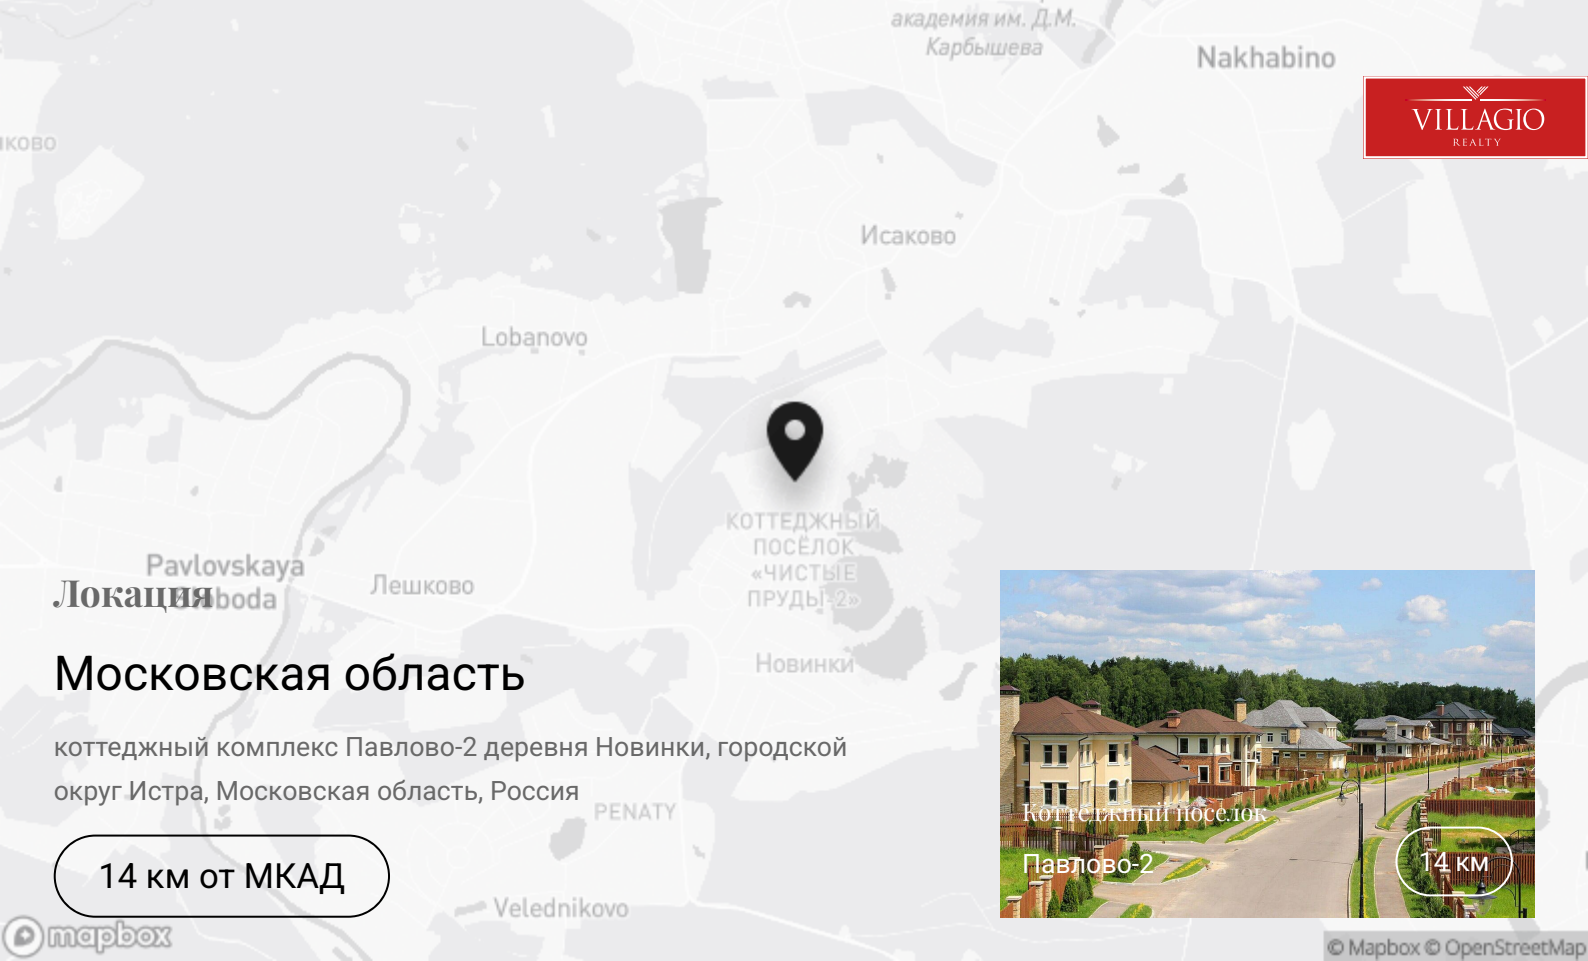

odp@villagio.ru

Олимпийский проспект, 7

Локация

Московская область

коттеджный комплекс Павлово-2 деревня Новинки, городской округ Истра, Московская область, Россия

14 км от МКАД

Коттеджный поселок Павлово-2