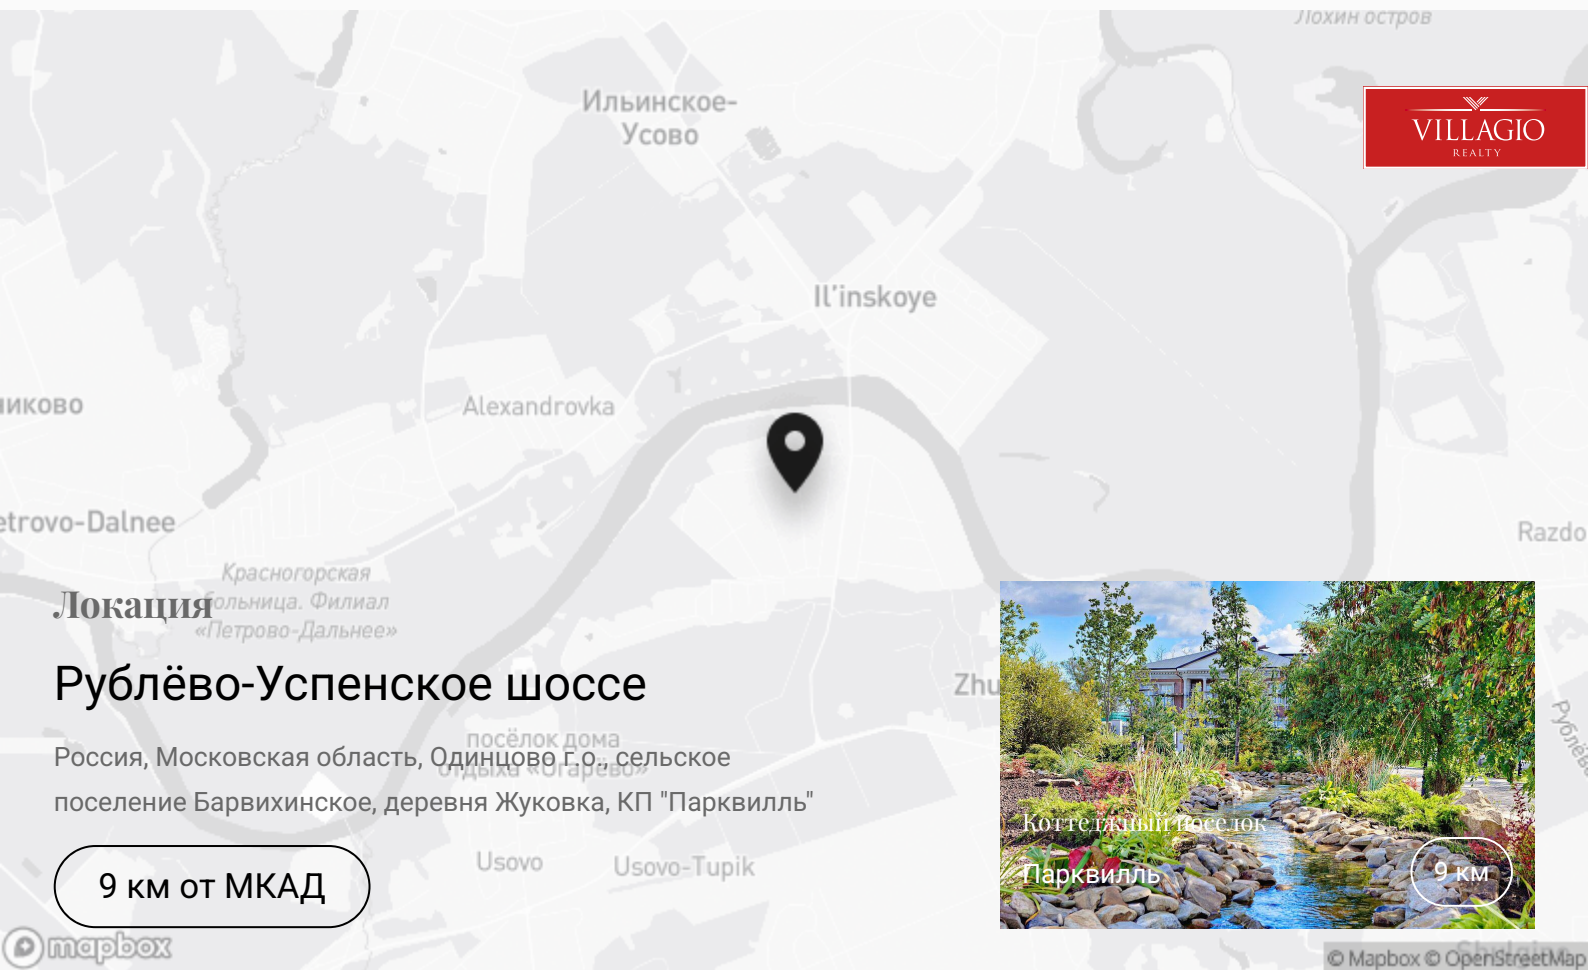

**Локация**

**Рублёво-Успенское шоссе**

Россия, Московская область, Одинцово Г.О., сельское поселение Барвихинское, деревня Жуковка, КП "Парквилль"

9 км от МКАД

Коттеджный поселок  
Парквилль

9 км

**Контакты**