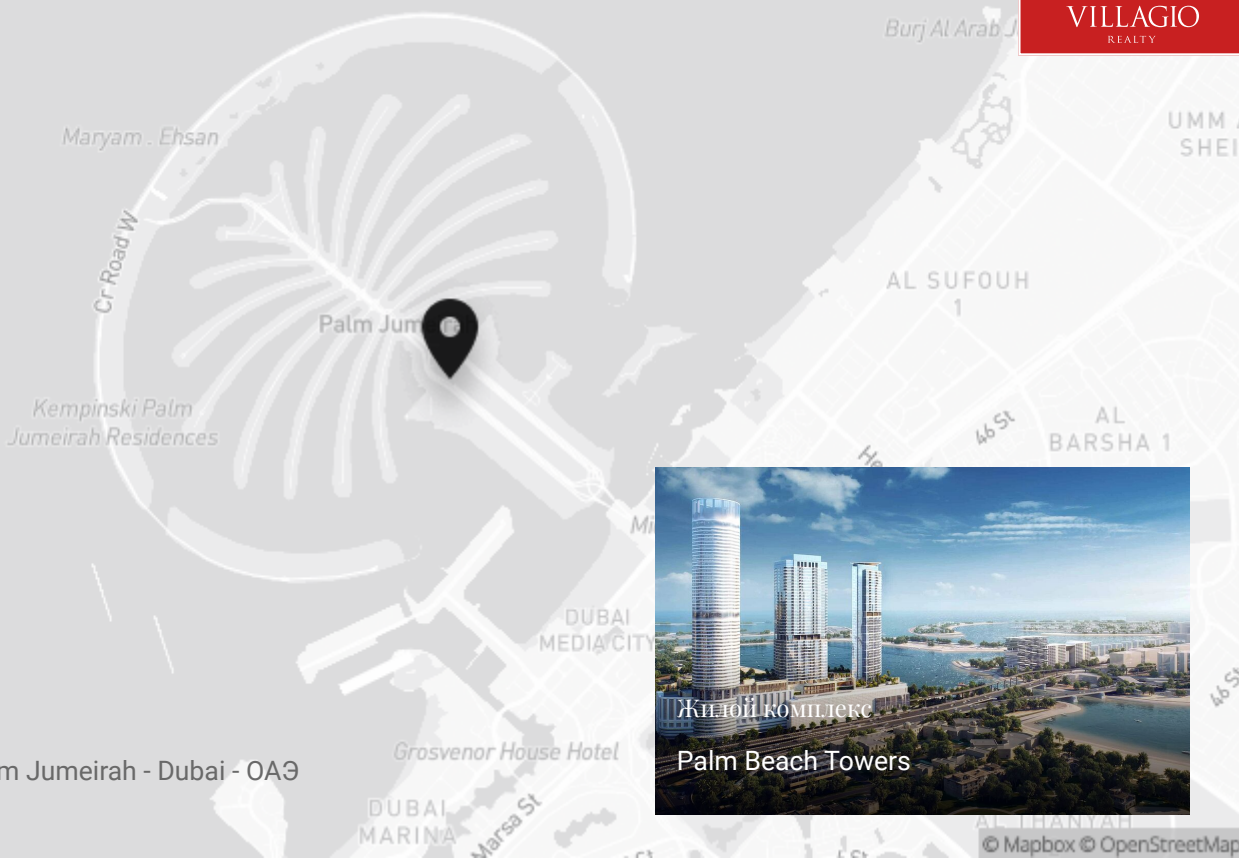

Palm Beach Towers

На побережье Арабского залива, у самого основания культового искусственного архипелага Palm Jumeirah, скоро появится роскошное трио высоток – ЖК Palm Beach Towers. Объединённые урбанистической архитектурой, башни украсят знаменитый курортный район и станут новым домом для тех, кто давно мечтает...

sale@villagio.ru

Олимпийский проспект, 7

Описание

На побережье Арабского залива, у самого основания культового искусственного архипелага Palm Jumeirah, скоро появится роскошное трио высоток – ЖК Palm Beach Towers. Объединённые урбанистической архитектурой, башни украсят знаменитый курортный район и станут новым домом для тех, кто давно мечтает купить апартаменты в современном жилом комплексе в Дубае. Каждое здание имеет свой неповторимый облик и собственное имя. Tubular Tower, «башня-труба» – круглая и самая высокая, в ней 59 этажей. В абрисе Central Tower доминируют прямые линии, полукруглый фасад Beach Tower замыкает композицию; эти здания чуть ниже, 48-этажные. Разработкой дизайна занимались специалисты компании WS Atkins & Partners, известной на рынке проектирования почти столетие.

Локация

Дубай

Palm Jumeirah - The Palm Jumeirah - Dubai - ОАЭ

mapbox

Контакты

+7 495 186-06-50

sale@villagio.ru

Олимпийский проспект, 7