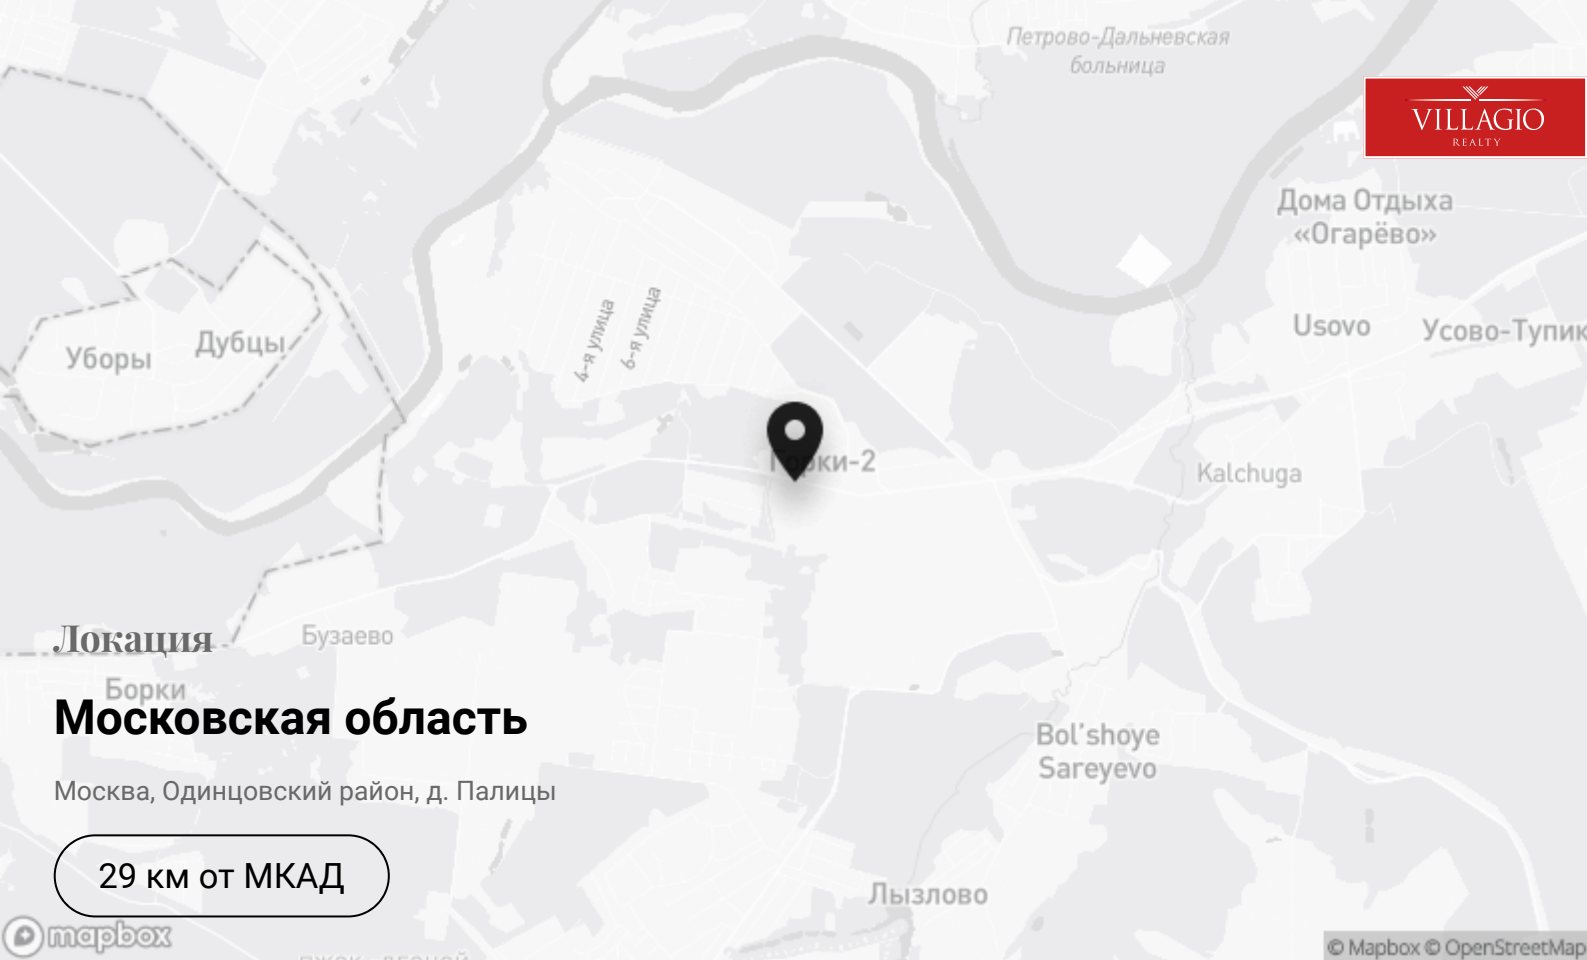

Локация

Бузаево

Борки

Московская область

Москва, Одинцовский район, д. Палицы

29 км от МКАД

Exclusive

Villagio Realty

Контакты

+7 495 186-06-50

sale@villagio.ru

Олимпийский проспект, 7

Контакты

+7 495 186-06-50

sale@villagio.ru

Олимпийский проспект, 7