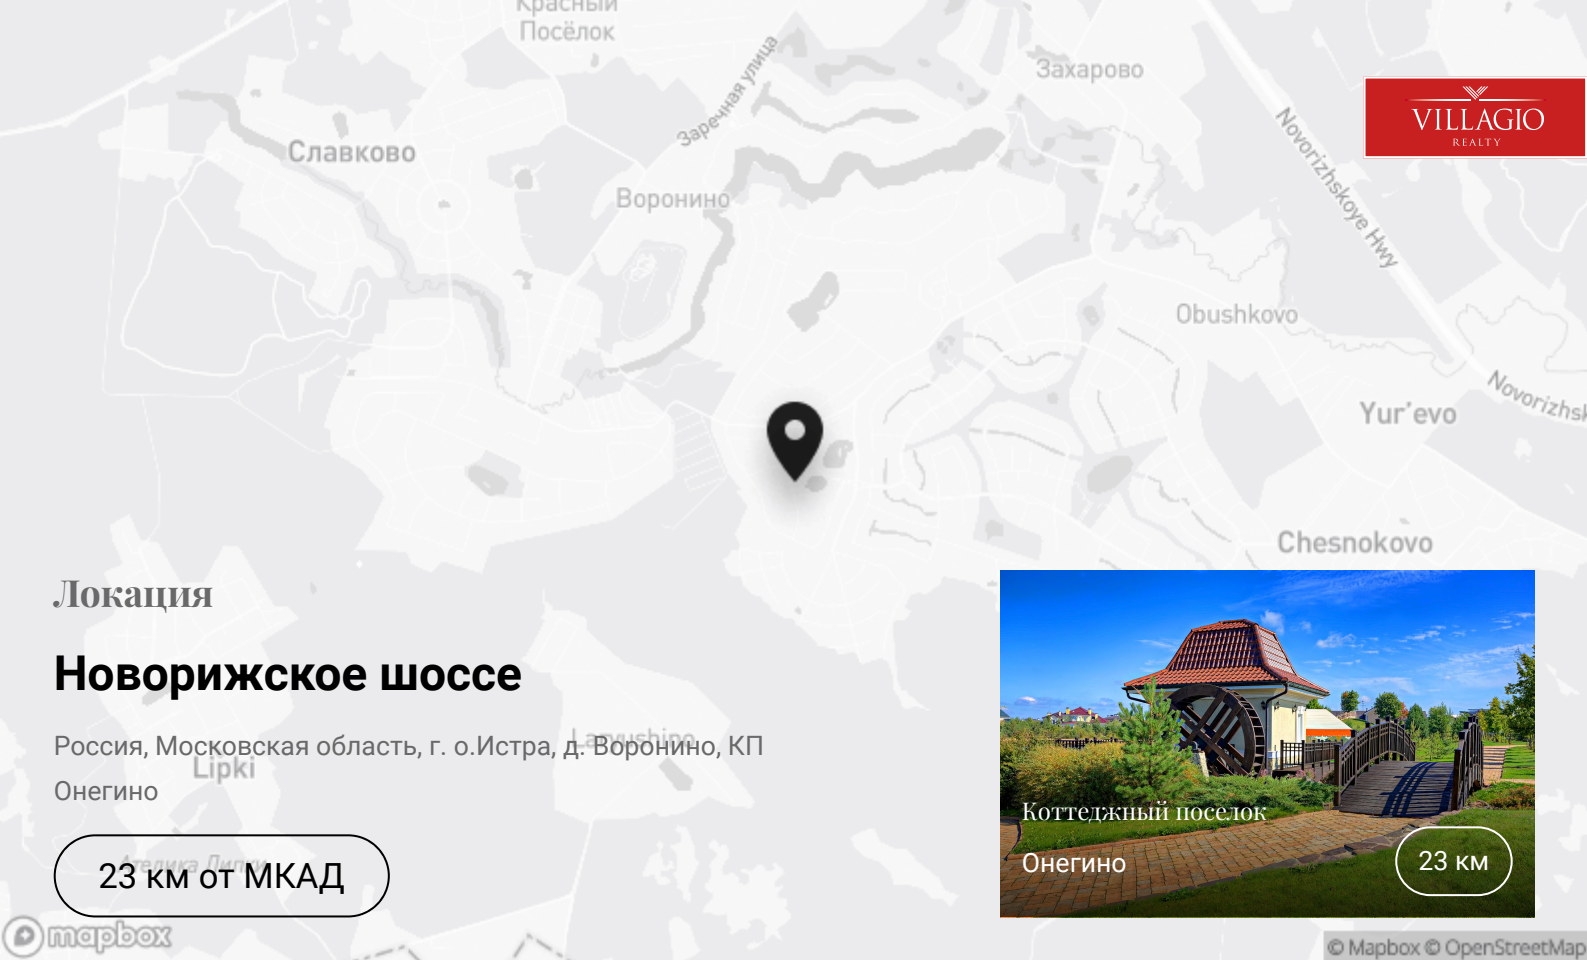

Контакты

+7 495 021-33-80

odp@villagio.ru

Олимпийский проспект, 7

Локация

Новорижское шоссе

Россия, Московская область, г. о.Истра, д. Воронино, КП Онегино

23 км от МКАД