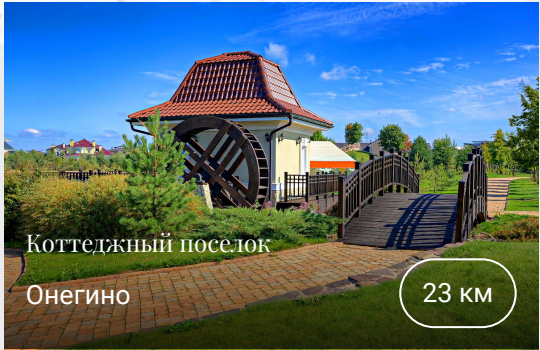

odp@villagio.ru

Олимпийский проспект, 7

Описание

Поселок расположен в полчаса езды от Москвы по Новорижскому шоссе.

Архитекторы соединили в поселке несколько направлений — классический стиль итальянской эпохи Возрождения, викторианский стиль (неоклассика) и эклектику.

Контакты

+7 495 021-33-80

odp@villagio.ru

Олимпийский проспект, 7

Локация

Новорижское шоссе

Россия, Московская область, г. о.Истра, д. Воронино, КП Онегино

23 км от МКАД