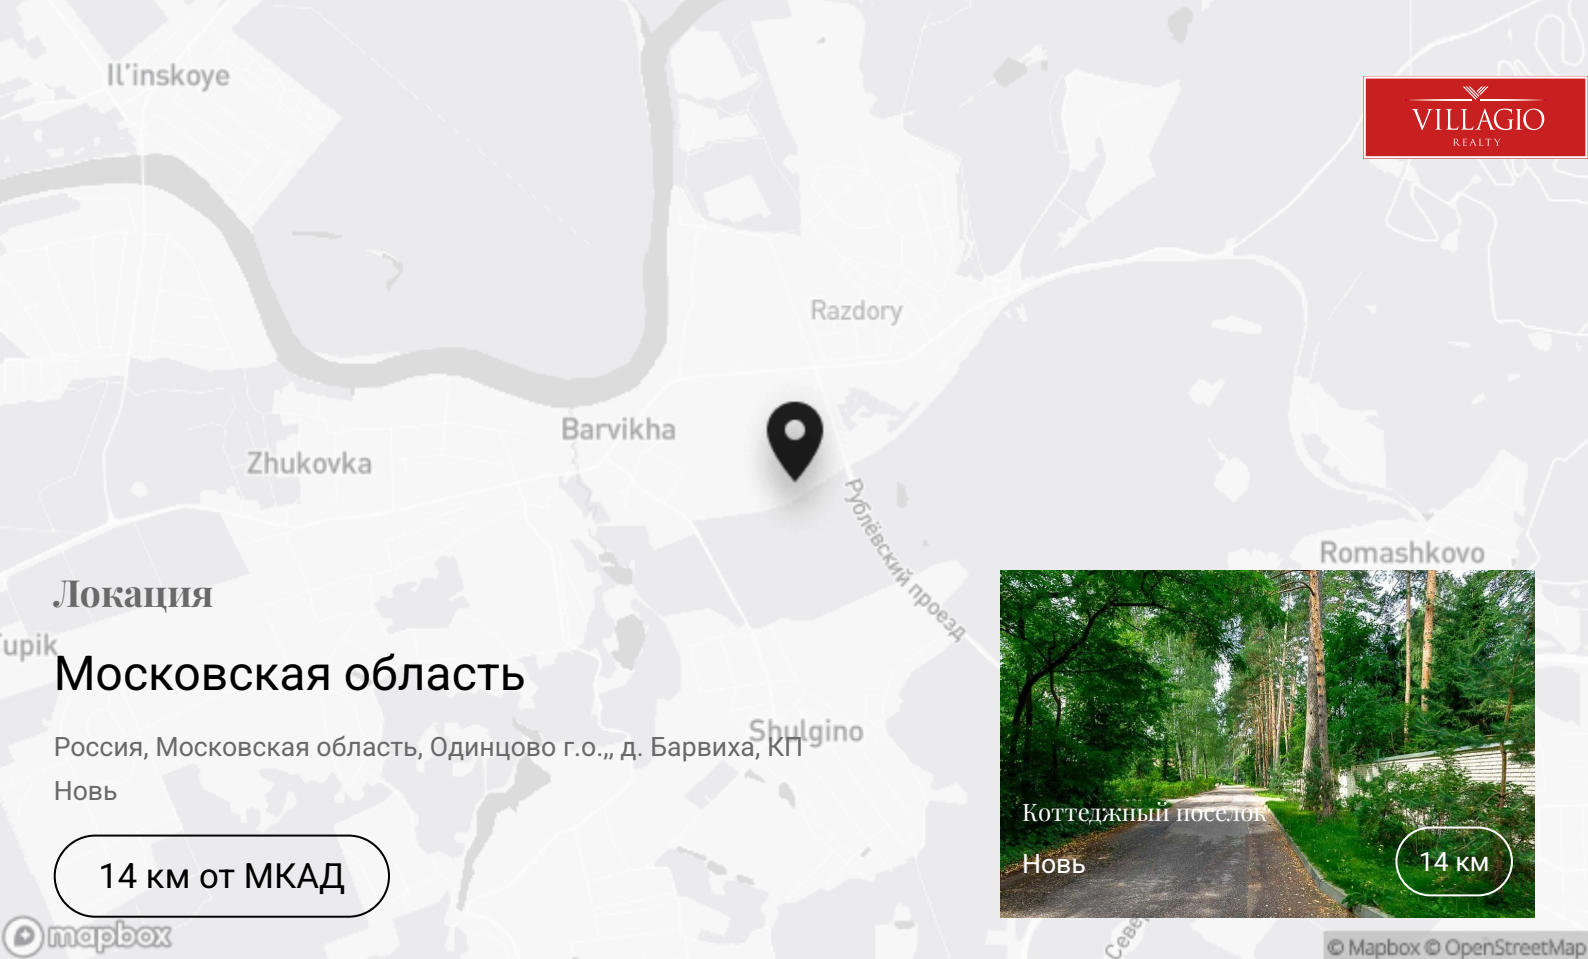

Локация

Московская область

Россия, Московская область, Одинцово г.о., д. Барвиха, КП

Новь

14 км от МКАД