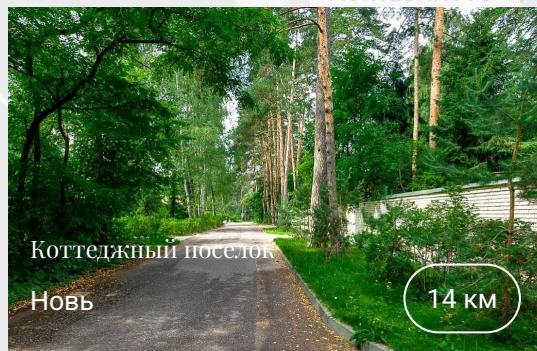

Exclusive

Villagio Realty

Контакты

+7 495 021-33-80

odp@villagio.ru

Олимпийский проспект, 7

Контакты

+7 495 021-33-80

odp@villagio.ru

Олимпийский проспект, 7