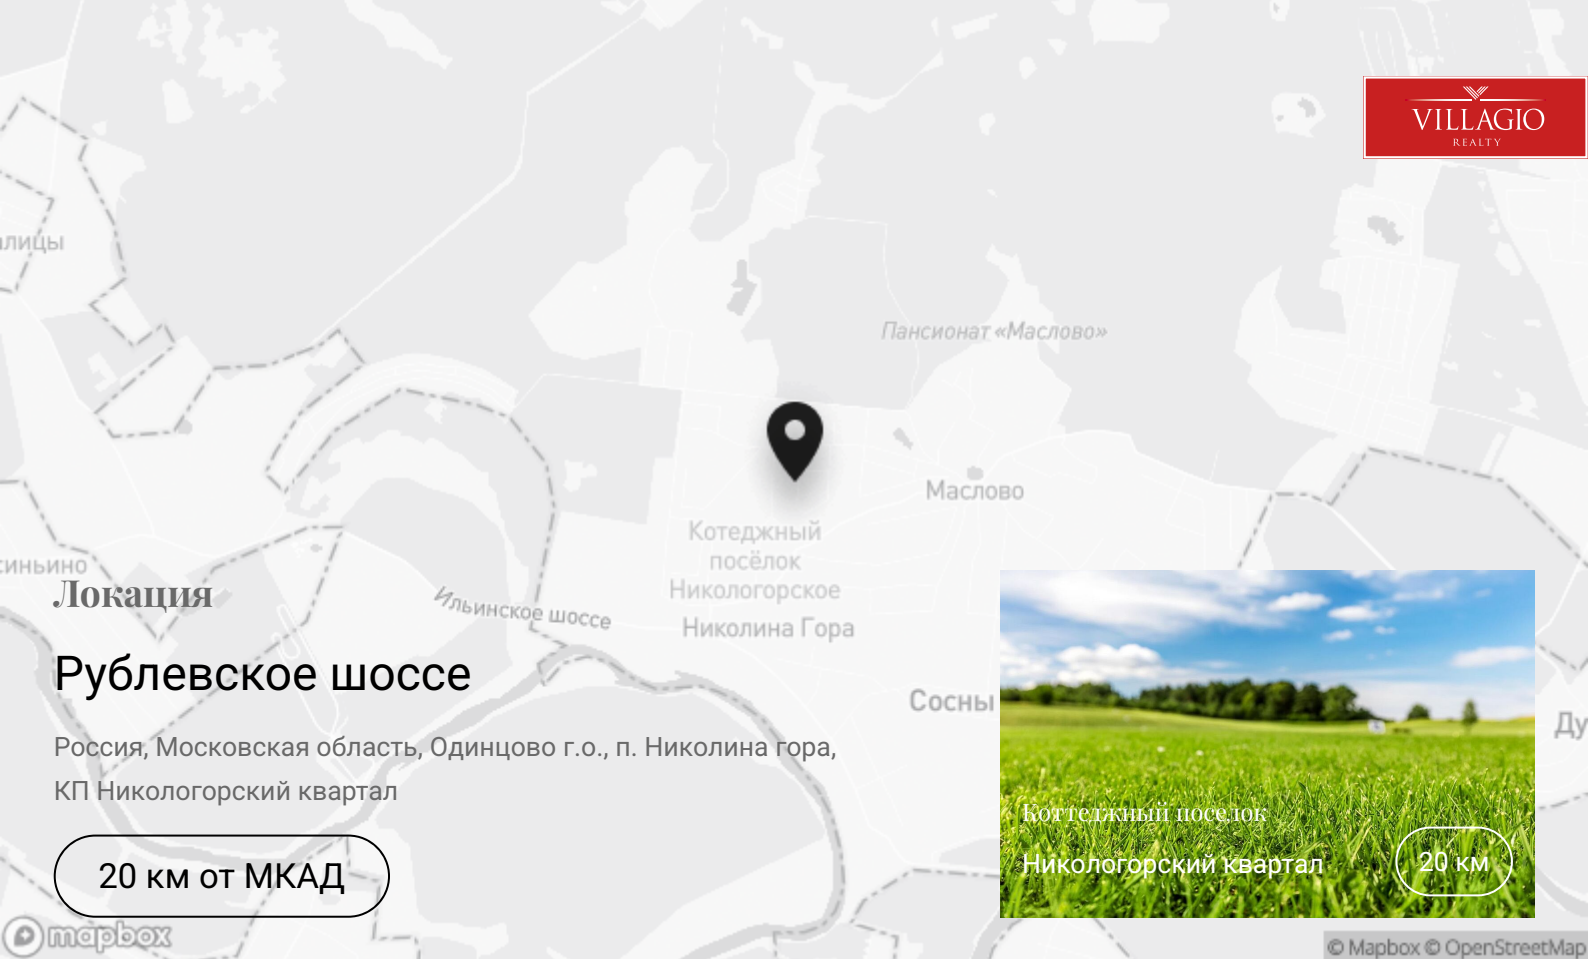

# Никологорский квартал

Никологорский квартал

До МКАД  
20 км

Направление  
Рублевское шоссе

террас открывается медитативный вид на вековые сосны, бережно сохраненные при строительстве; воздух насыщен целебными фитонцидами. Обратимся к расстояниям: коттеджный посёлок «Квартал Никологорский» находится в 20 км от МКАД, маршрут проляжет по Ильинскому шоссе, Рублёво-Успенской либо Новорижской трассе. Время в пути порядка получаса, а по платной автодороге, обходящей Одинцово с севера – ещё быстрее. Здесь не так многолюдно, как в окрестностях Жуковки и Усово: комфорт проживания, престиж района и удаленность от столицы пребывают в идеальном балансе, не зря Николину гору часто именуют «дальней Рублёвкой». В отдельной инфраструктуре посёлок не нуждается, более чем достаточно окружения. В соседнем пансионате «Сосны»...

## Локация

## Рублевское шоссе

Россия, Московская область, Одинцово г.о., п. Николина гора,  
КП Никологорский квартал

20 км от МКАД

Котеджный посёлок  
Никологорский квартал

20 км

Exclusive

Villagio Realty

Контакты