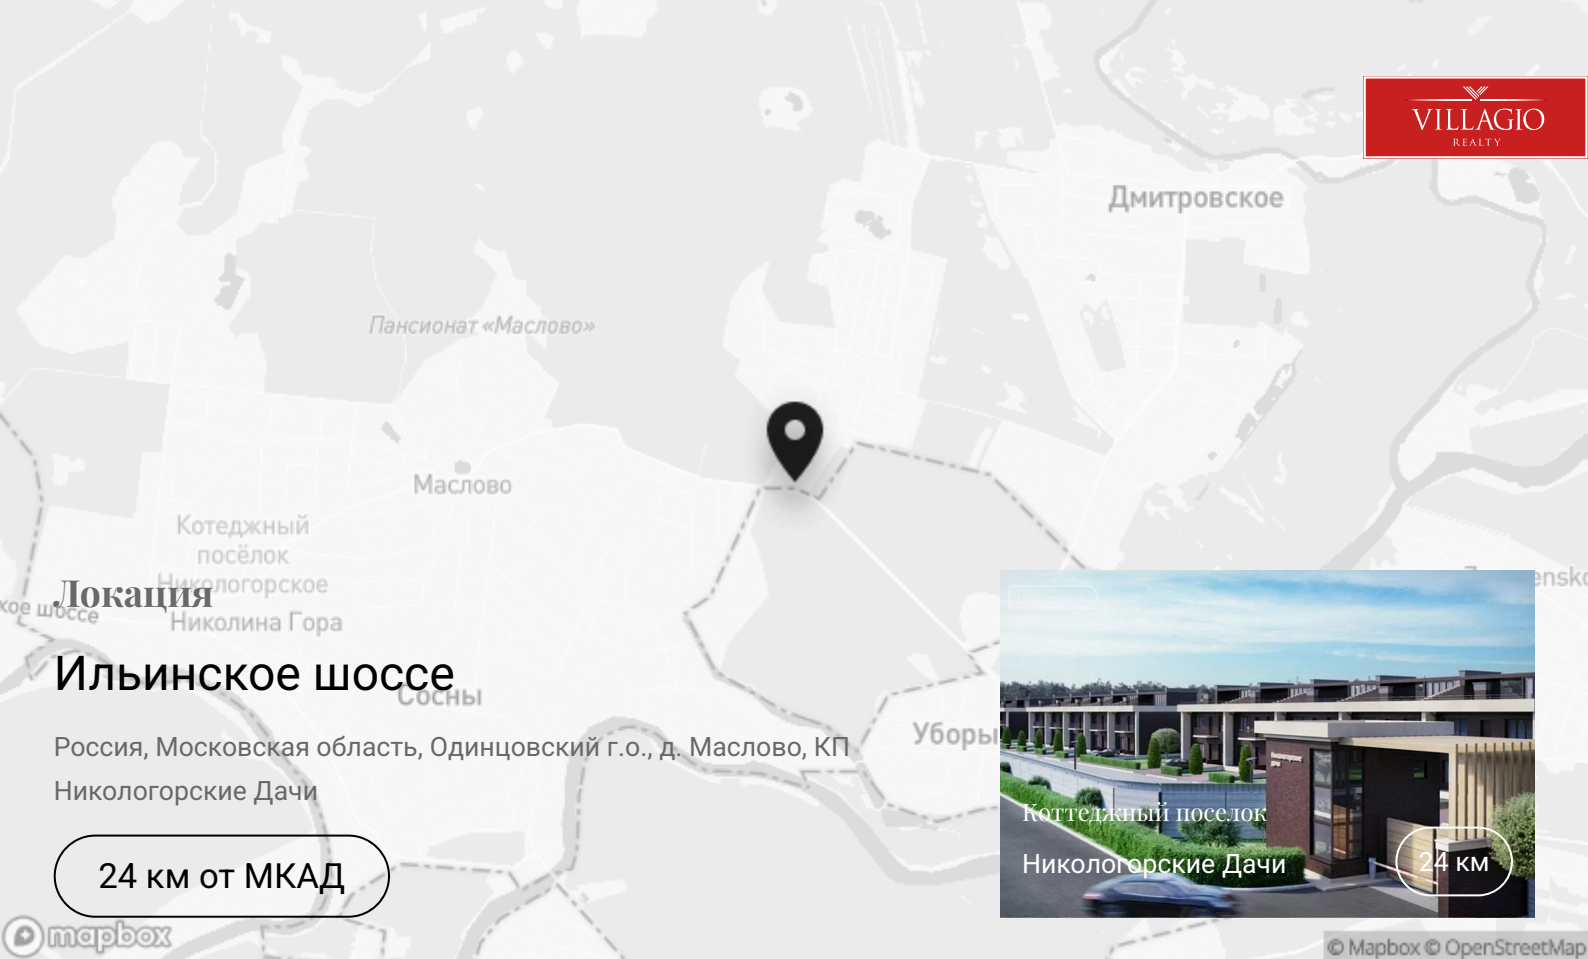

Никологорские Дачи

Коттеджный поселок «Никологорские Дачи» находится в самом элитном и экологически чистом уголке Подмосковья – по направлению Новорижского шоссе. Общая площадь поселка составляет более 7 гектаров. Под постройку коттеджей выделено 28 земельных участков площадью от 14 до 20 соток. Вся инфраструктура...

Описание

Коттеджный поселок «Никологорские Дачи» находится в самом элитном и экологически чистом уголке Подмосковья — по направлению Новорижского шоссе. Общая площадь поселка составляет более 7 гектаров. Под постройку коттеджей выделено 28 земельных участков площадью от 14 до 20 соток. Вся инфраструктура поселка (въездная группа, улица таунхаусов и все участки в коттеджном поселке) задумана в едином

Контакты

+7 495 021-33-80

odp@villagio.ru

Олимпийский проспект, 7

Локация

Ильинское шоссе

Россия, Московская область, Одинцовский г.о., д. Маслово, КП
Никологорские Дачи

24 км от МКАД