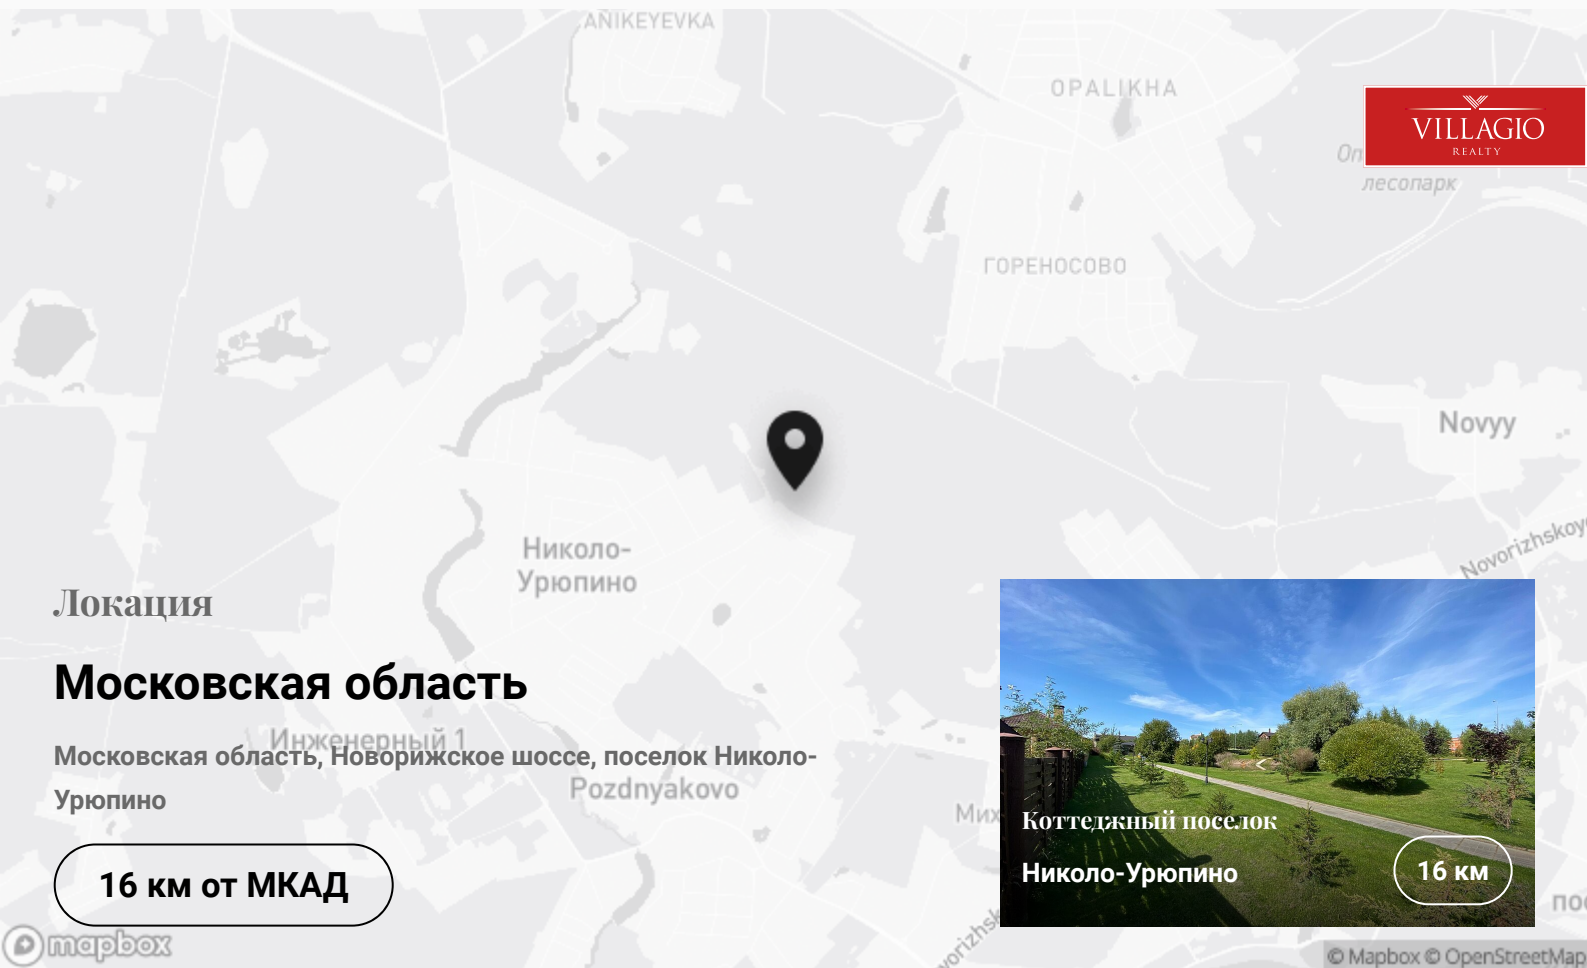

Локация

Московская область

Московская область, Новорижское шоссе, поселок Николю-
Урюпино

16 км от МКАД

Коттеджный поселок
Николю-Урюпино

16 км

Контакты

+7 495 021-33-80

odp@villagio.ru

Олимпийский проспект, 7