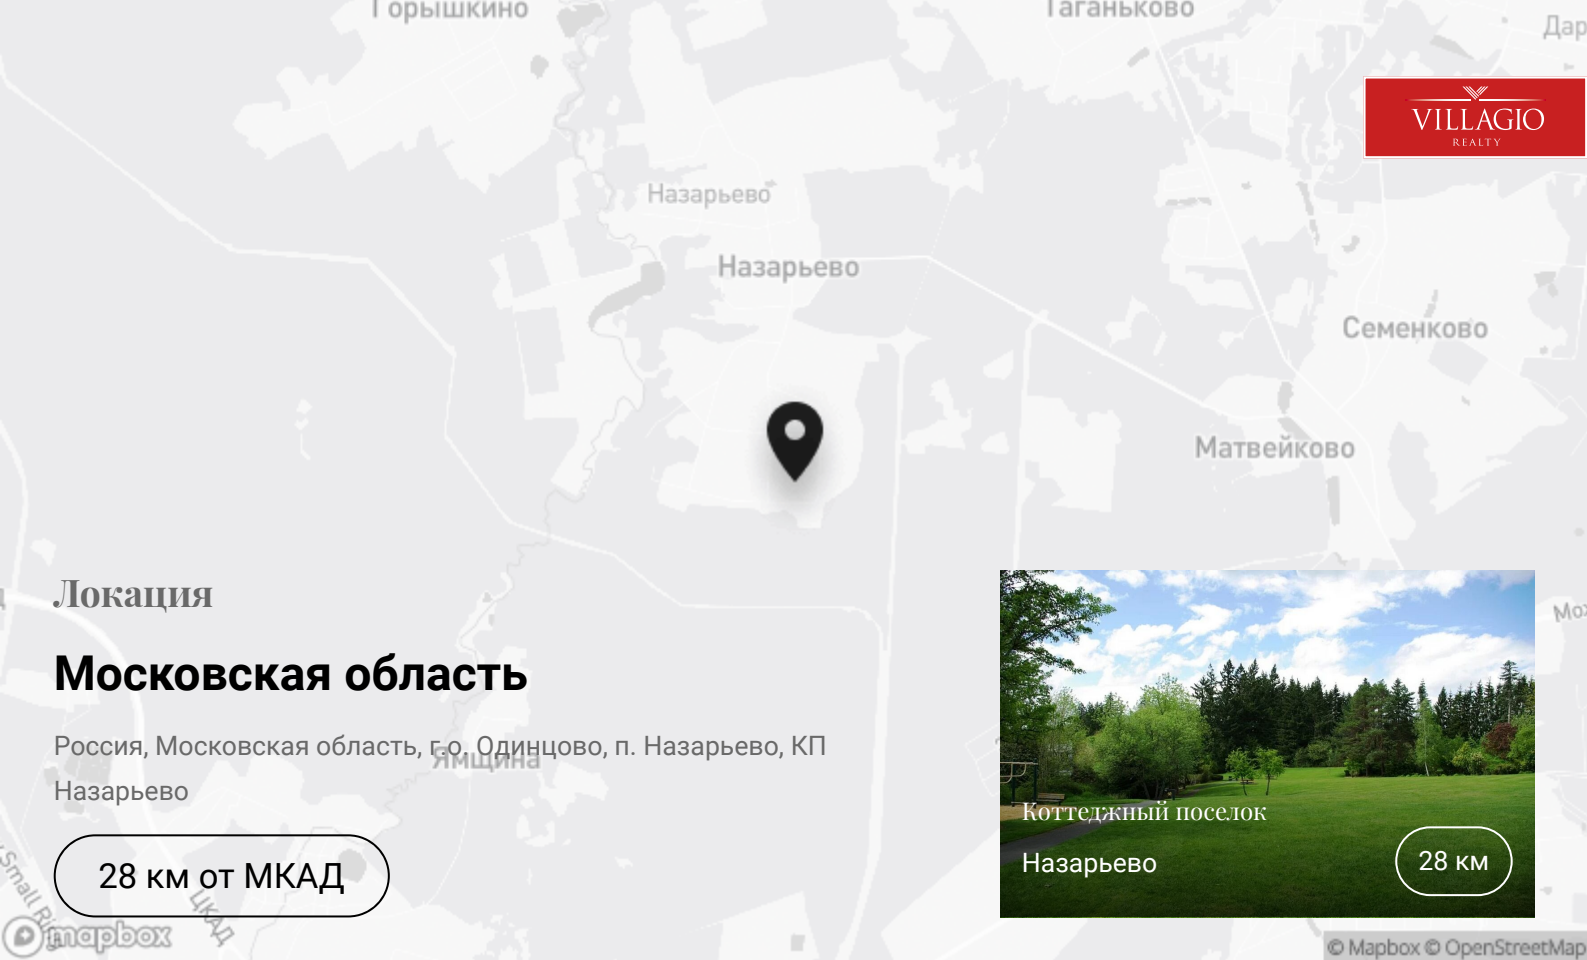

odp@villagio.ru

Олимпийский проспект, 7

Описание

В Одинцовском районе, в 30 км от МКАД, есть место удивительной красоты. Лесистые холмы и многочисленные озёра придают ему сходство со Швейцарией. Здесь, среди леса, рядом с речкой Вяземкой, спрятался от посторонних глаз и городского шума коттеджный посёлок «Назарьево». Этот район был освоен давно: первые постройки здесь появились ещё в 1956 году, о чём свидетельствуют сохранившиеся до сих пор элитные дачи Совмина. Близость к столице, богатая инфраструктура и чудесные виды – главные причины интереса состоятельных людей к этому посёлку. На его территории работает поликлиника, школы и детские сады, отделение банка и магазины. И все это предназначено для обслуживания КП, занимающего 11 га земли, участок поделен на 371 надел. На них уже

Контакты

+7 495 021-33-80

odp@villagio.ru

Олимпийский проспект, 7

Локация

Московская область

Россия, Московская область, г.о. Одинцово, п. Назарьево, КП Назарьево

28 км от МКАД