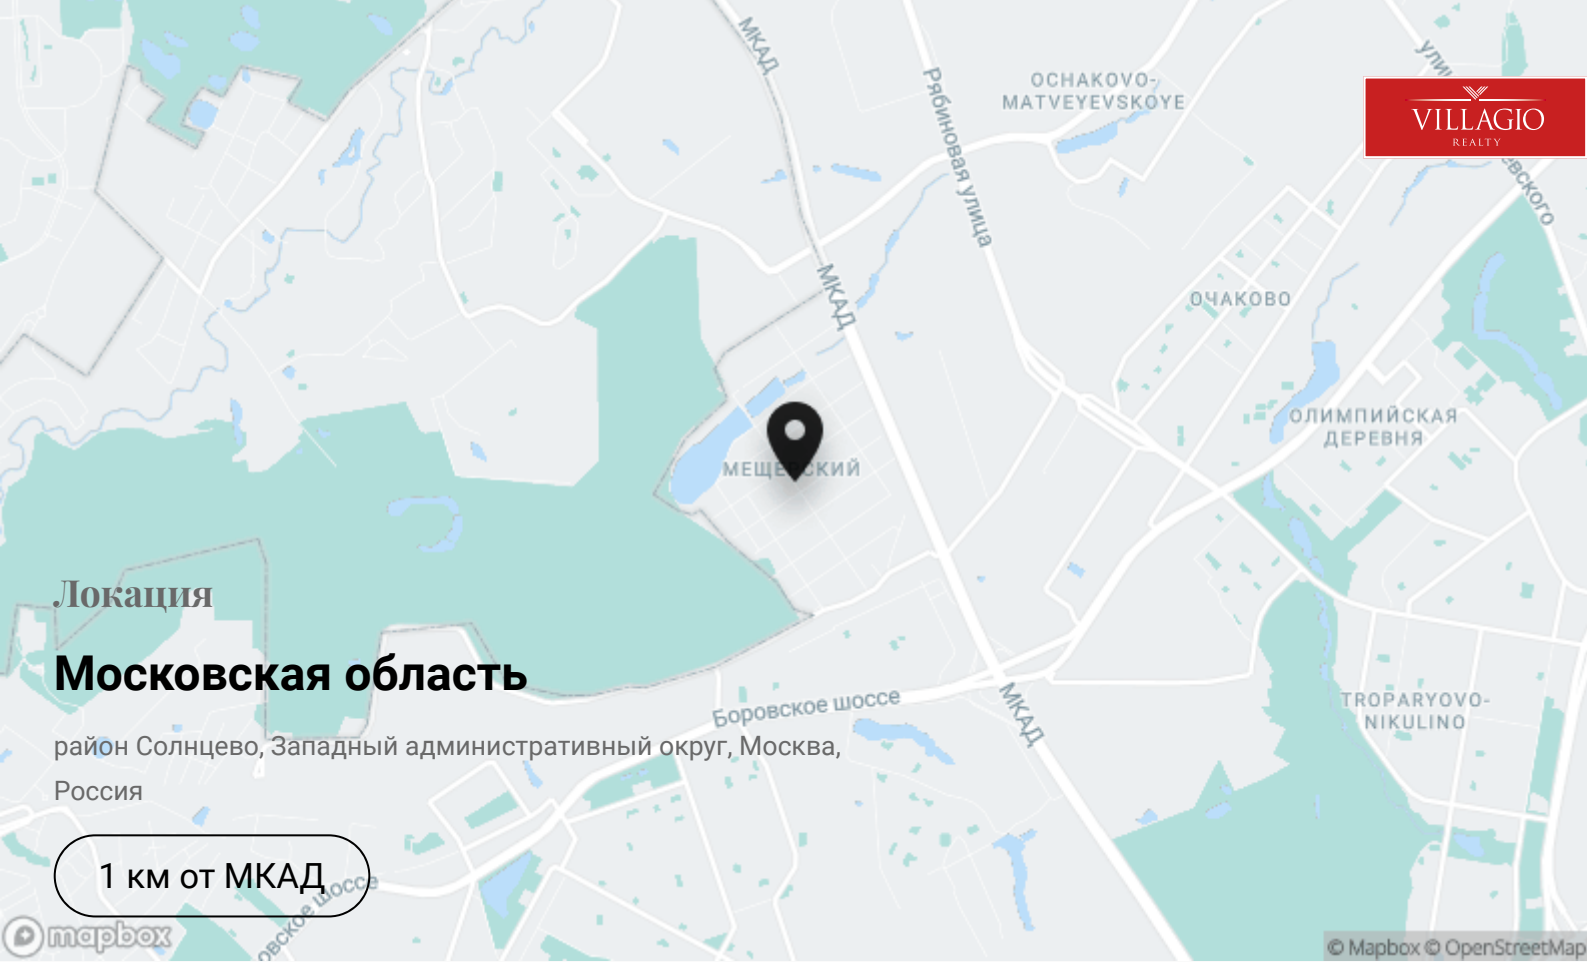

Локация

Московская область

район Солнцево, Западный административный округ, Москва,
Россия

1 км от МКАД